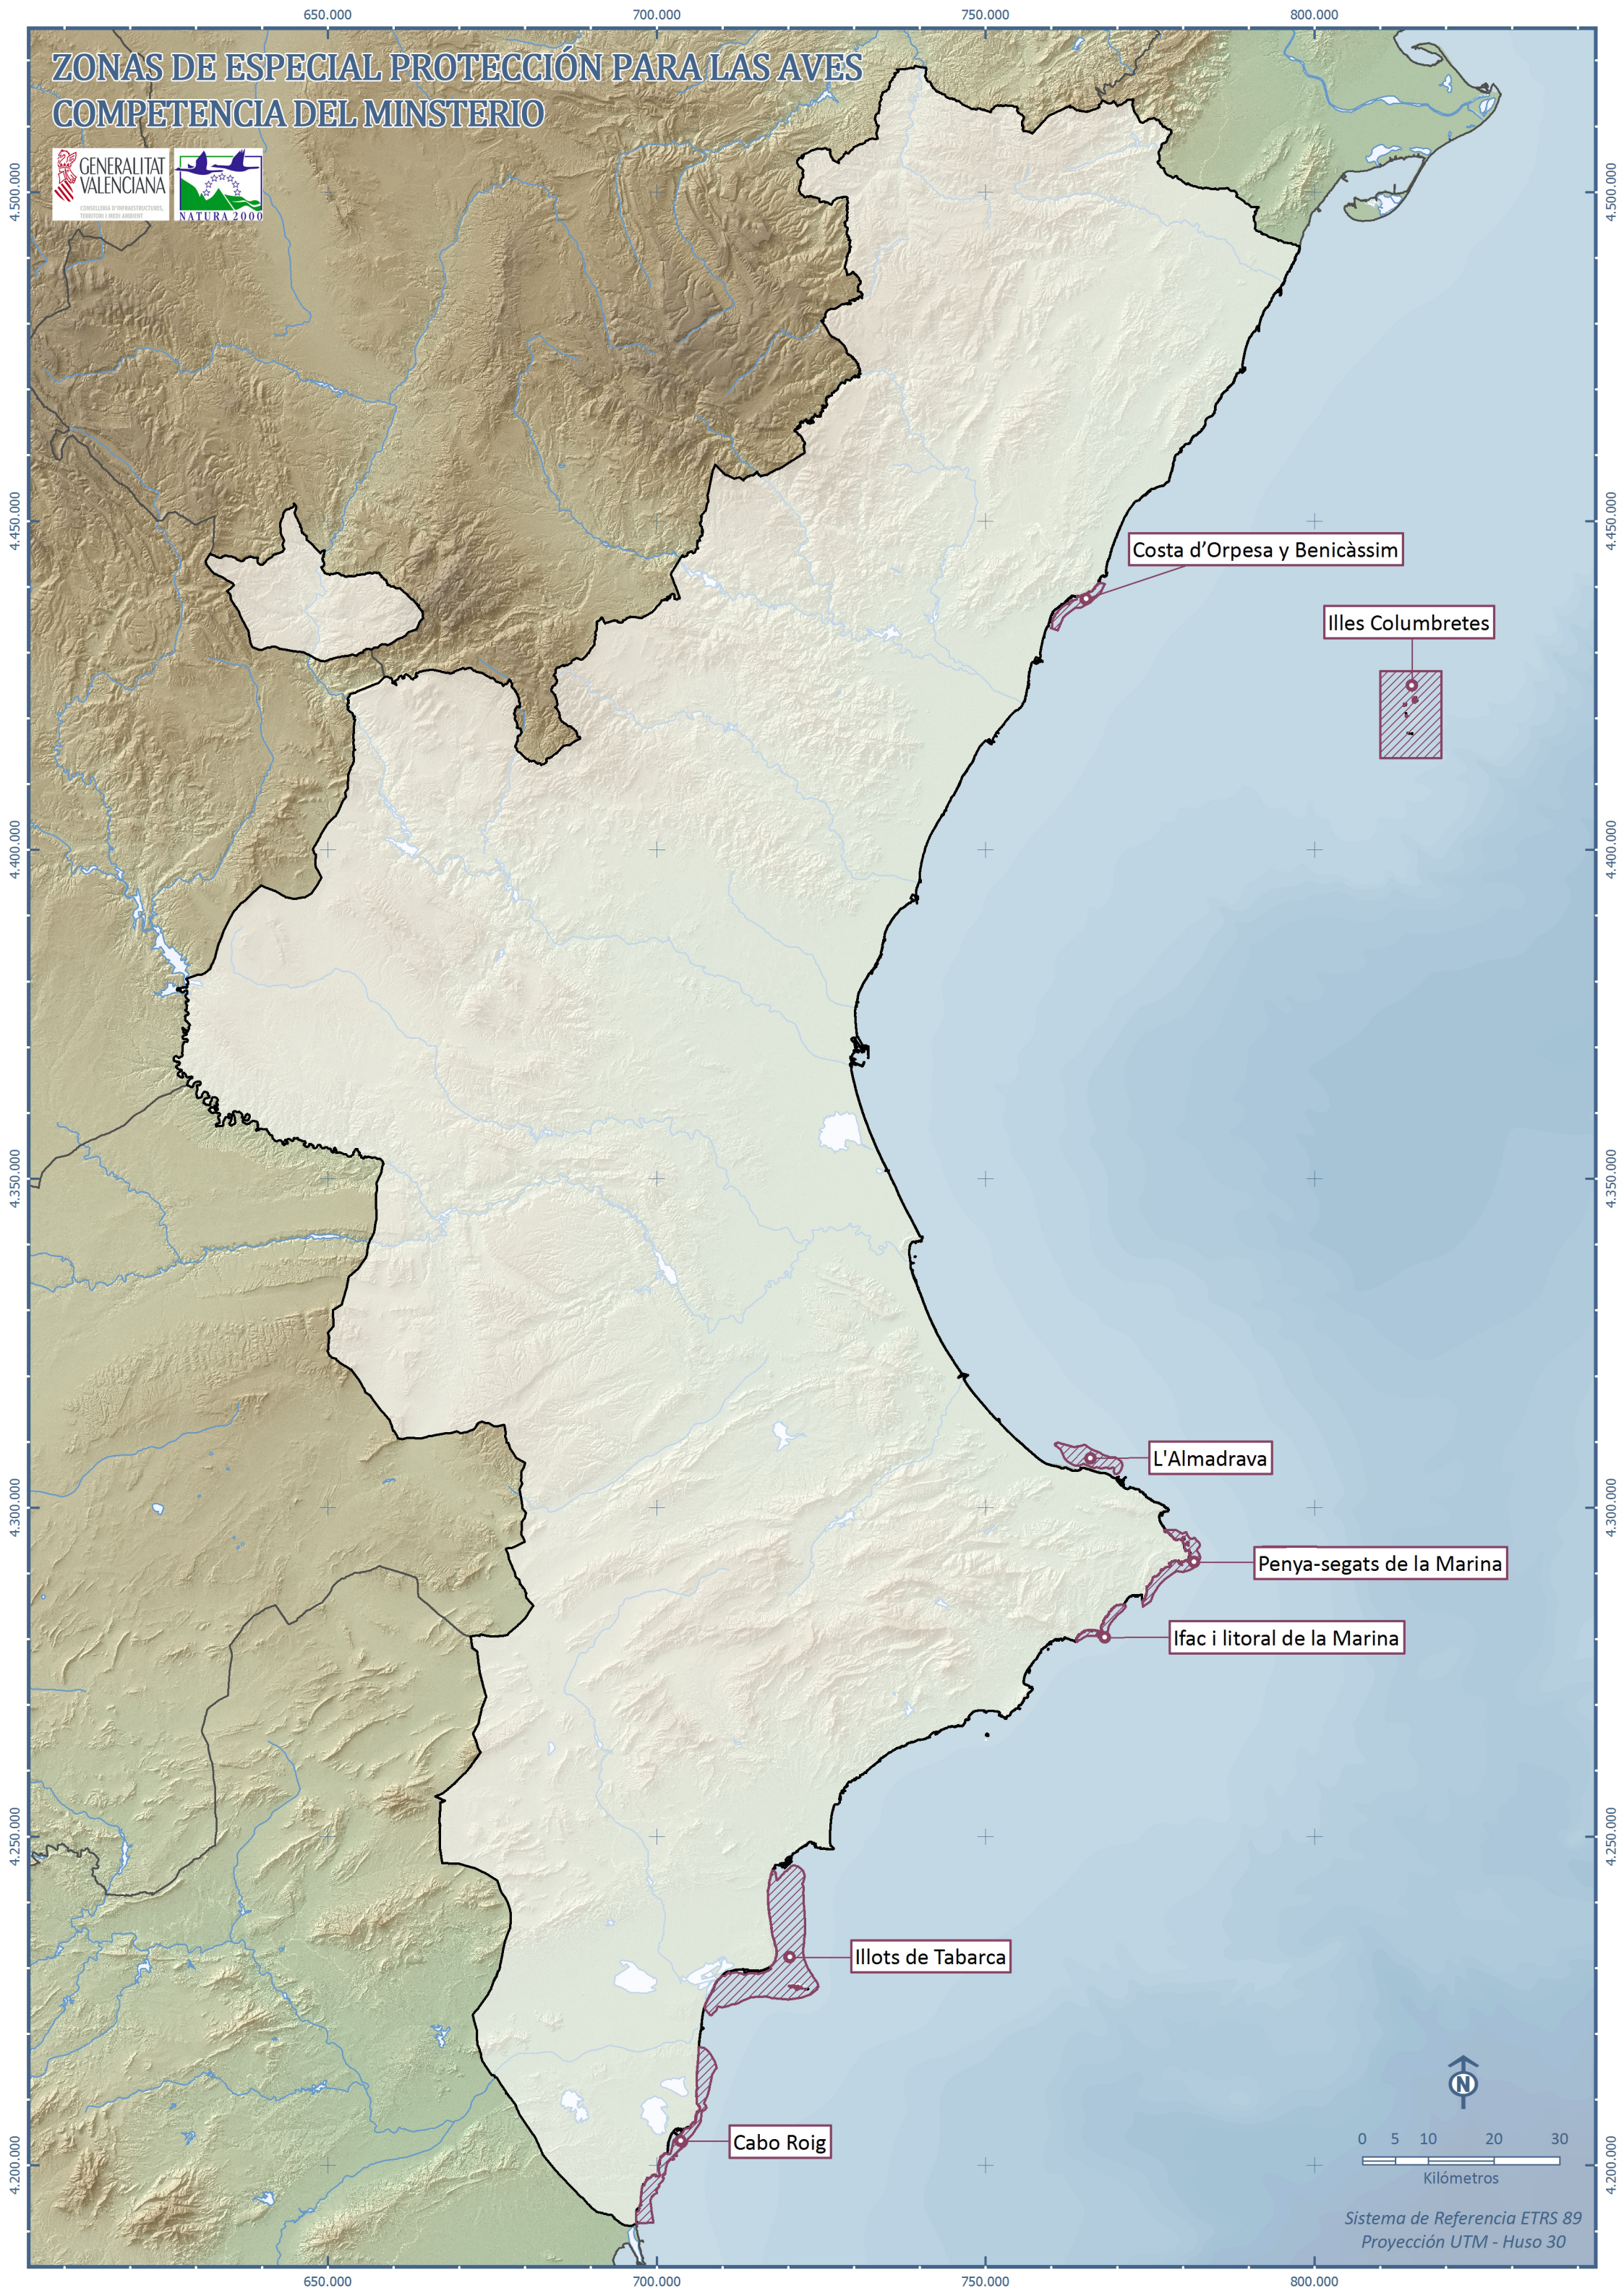

ZONAS DE ESPECIAL PROTECCIÓN PARA LAS AVES COMPETENCIA DEL MINISTERIO

Costa d'Orpesa y Benicàssim

Illes Columbretes

L'Almadrava

Penya-segats de la Marina

Ifac i litoral de la Marina

Illots de Tabarca

Cabo Roig

Sistema de Referencia ETRS 89
Proyección UTM - Huso 30