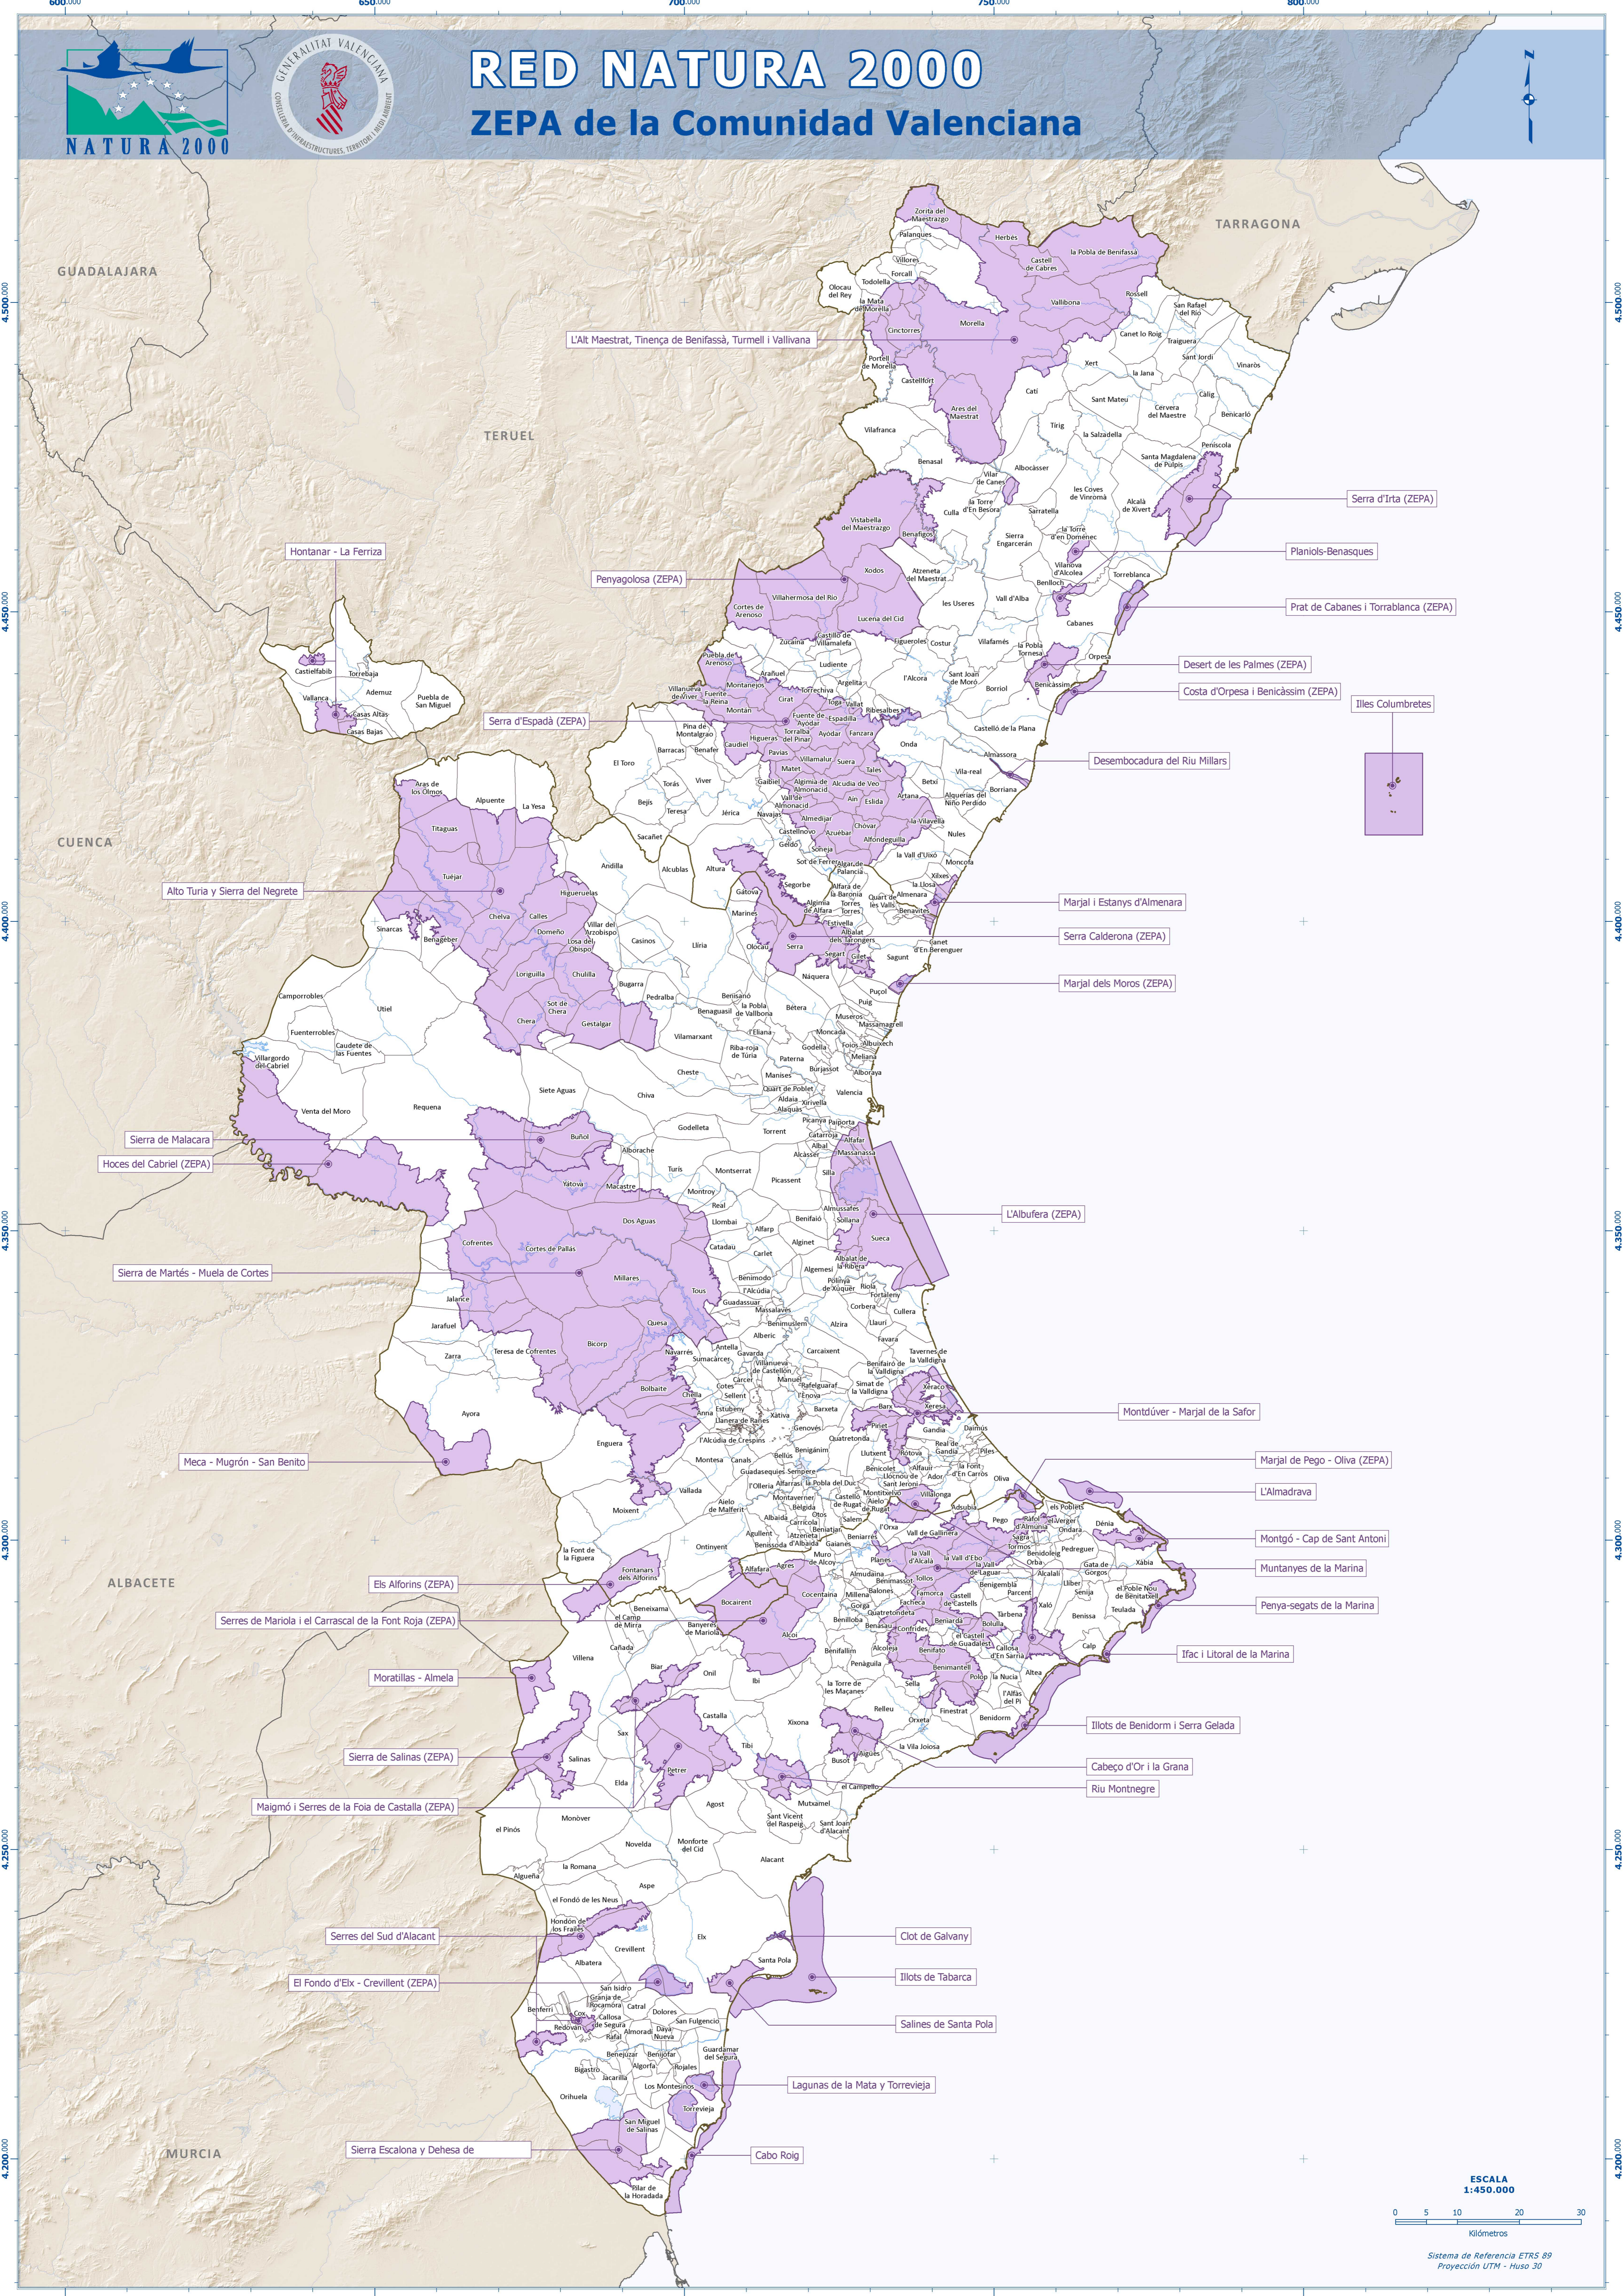

RED NATURA 2000

ZEPA de la Comunidad Valenciana

ESCALA 1:450.000

Sistema de Referencia ETRS 89
Proyección UTM - Huso 30