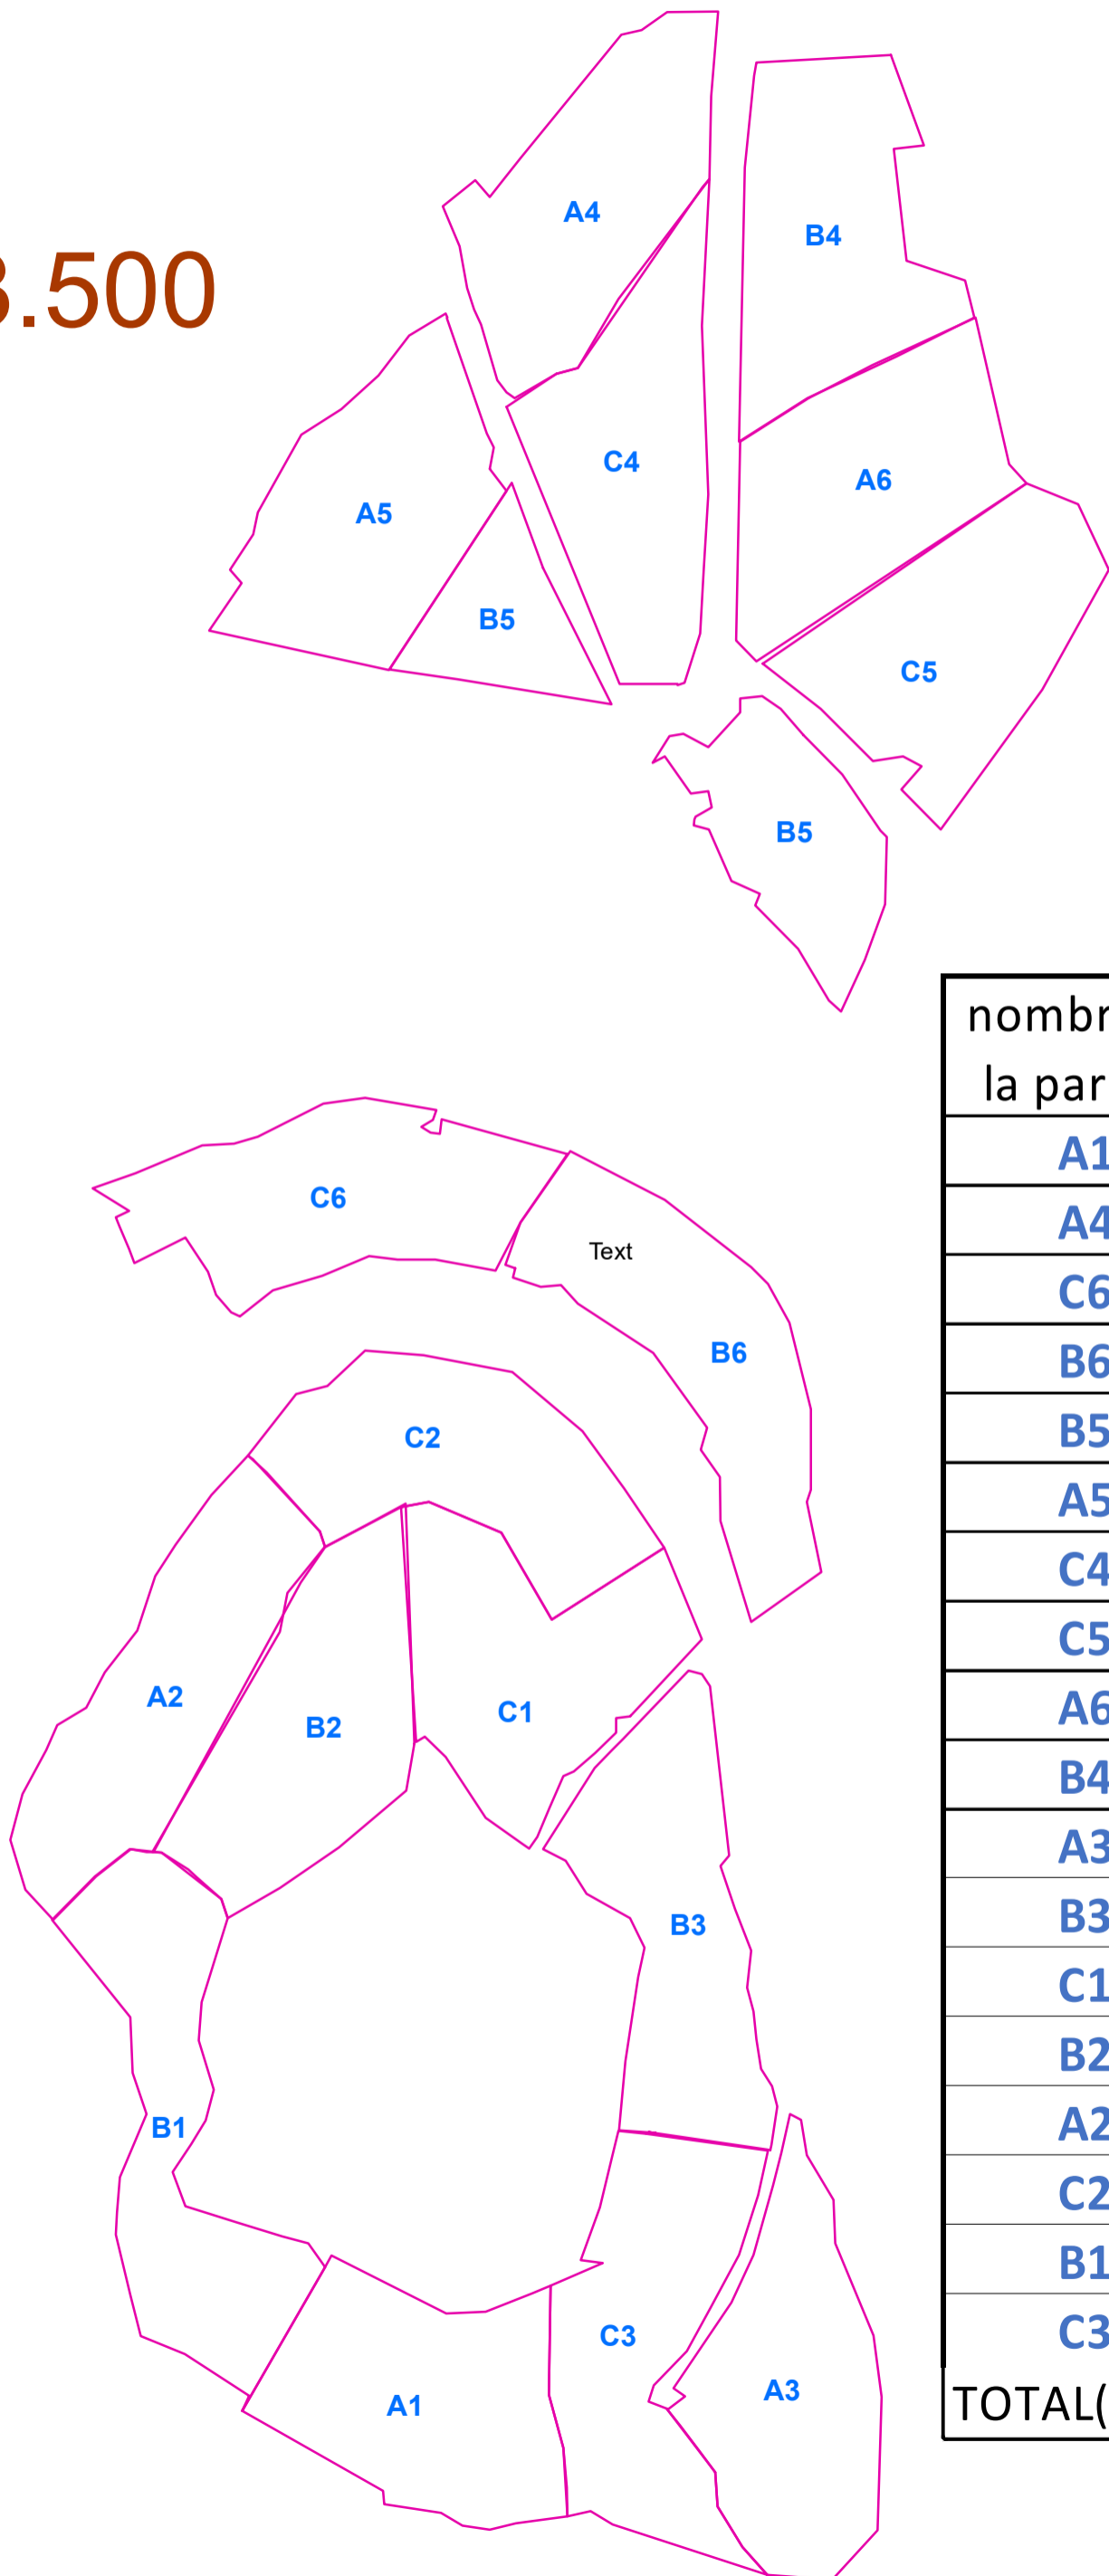

Renaturalización de repoblaciones en UPV070 BICORP

1:3.500

nombre de la parcela	superficie (ha.)
A1	1,50
A4	1,49
C6	1,51
B6	1,51
B5	1,50
A5	1,50
C4	1,50
C5	1,49
A6	1,46
B4	1,50
A3	1,49
B3	1,51
C1	1,49
B2	1,49
A2	1,51
C2	1,49
B1	1,50
C3	1,51
TOTAL(ha.)	27,0