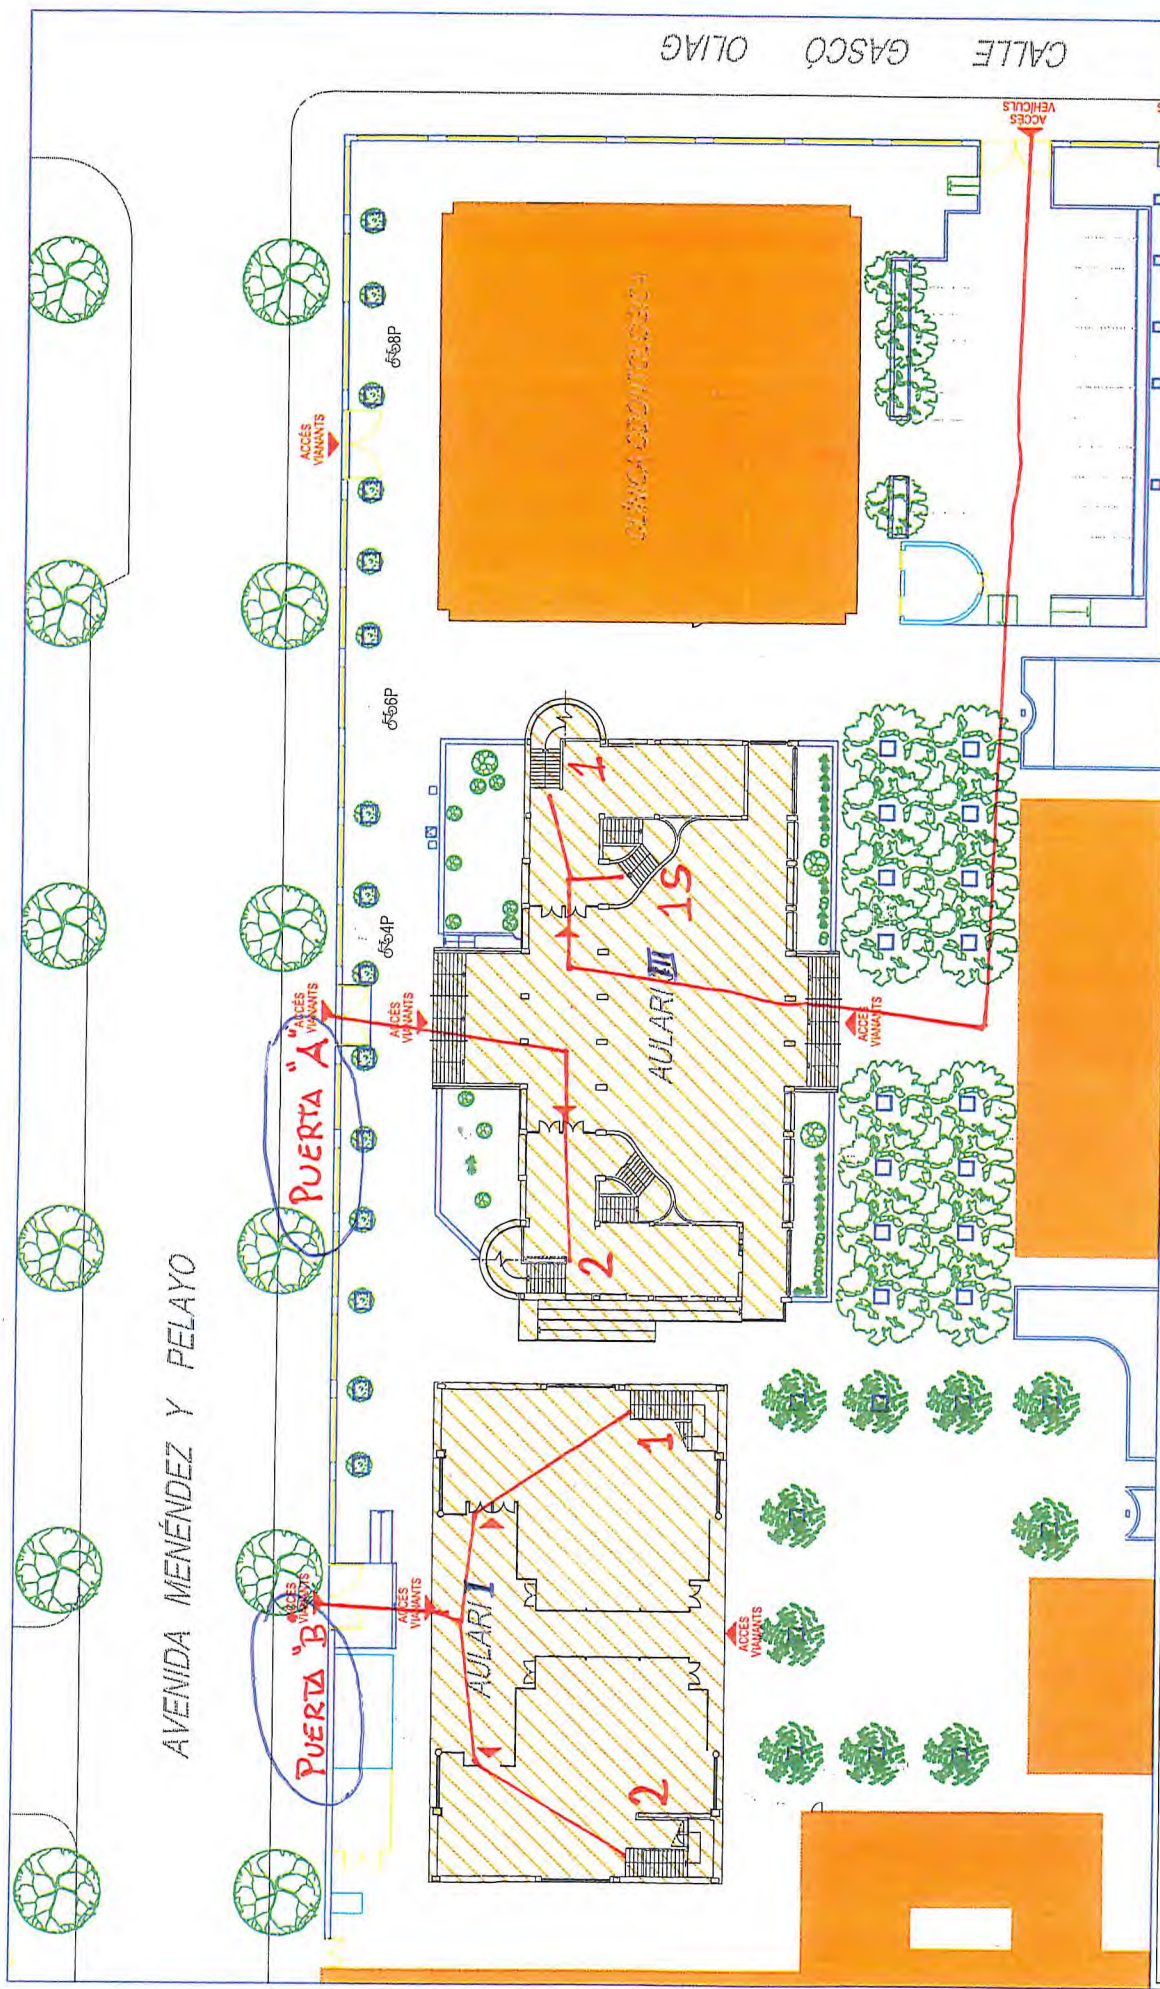

AVENIDA MENÉNDEZ Y PELAYO

CALLE GASCO OLAG

UNIVERSITAT DE VALÈNCIA
Servei Tècnic i de Manteniment

EMISSOR: CAMPUS BLASCO IBANEZ

EXPUS: 01

CAMPUS DE
BLASCO IBANÉZ

REALITZACIÓ: S.T.M	Nº PLANS: 1	ESCALA:	COOL:
DATA: SETEMBRE 2020			