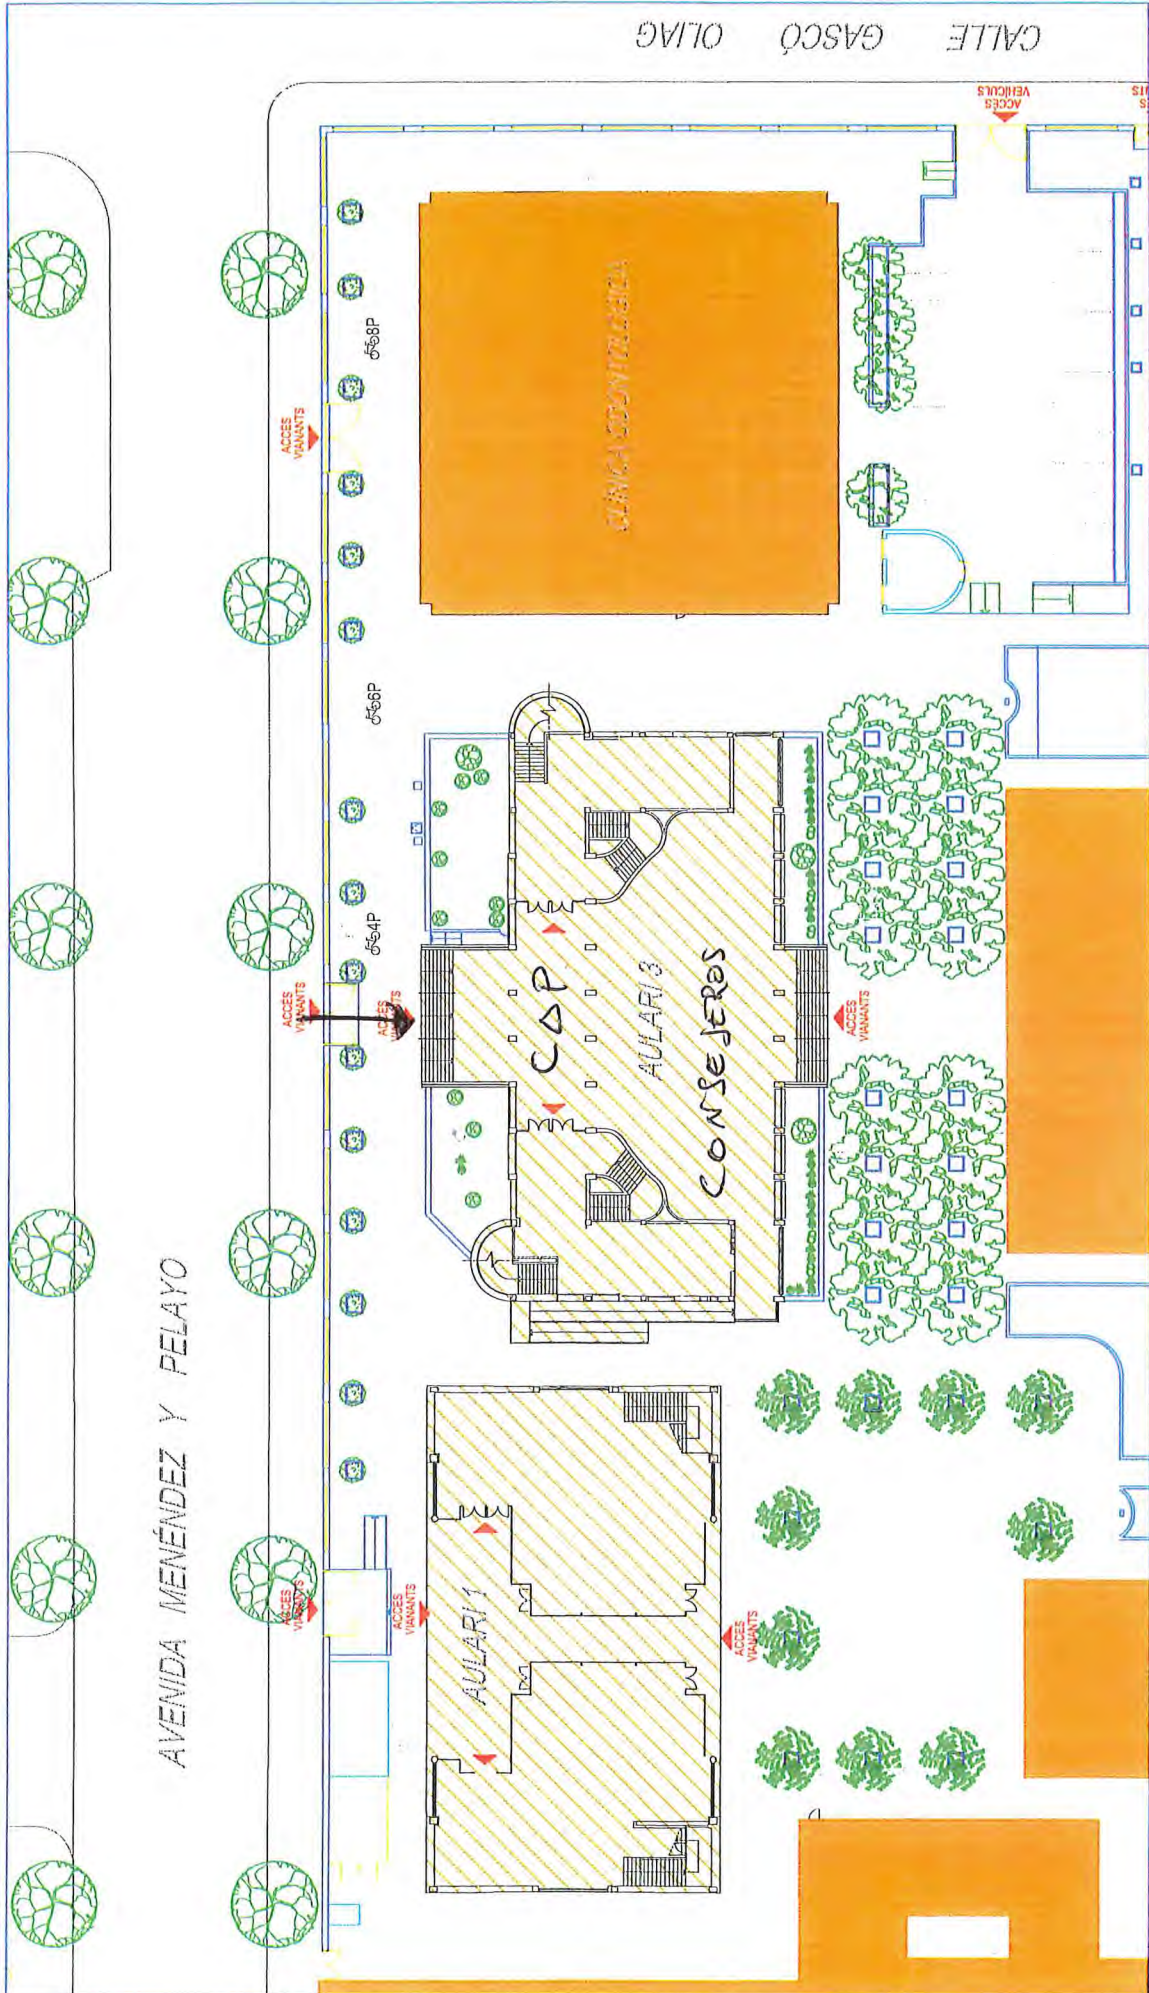

AVENIDA MENÉNDEZ Y PELAYO

CALLE GASCO OLAG

STUDIANT: CAMPUS BLASCO IBANEZ	CAMPUS: 01
REALITZADOR: S.T.M	DATA: SETEMBRE 2020
IP PLANTZ: 1	ESCALA:
COL:	

CAMPUS DE BLASCO IBANEZ

UNIVERSITAT DE VALÈNCIA
Servei Tècnic i de Manteniment