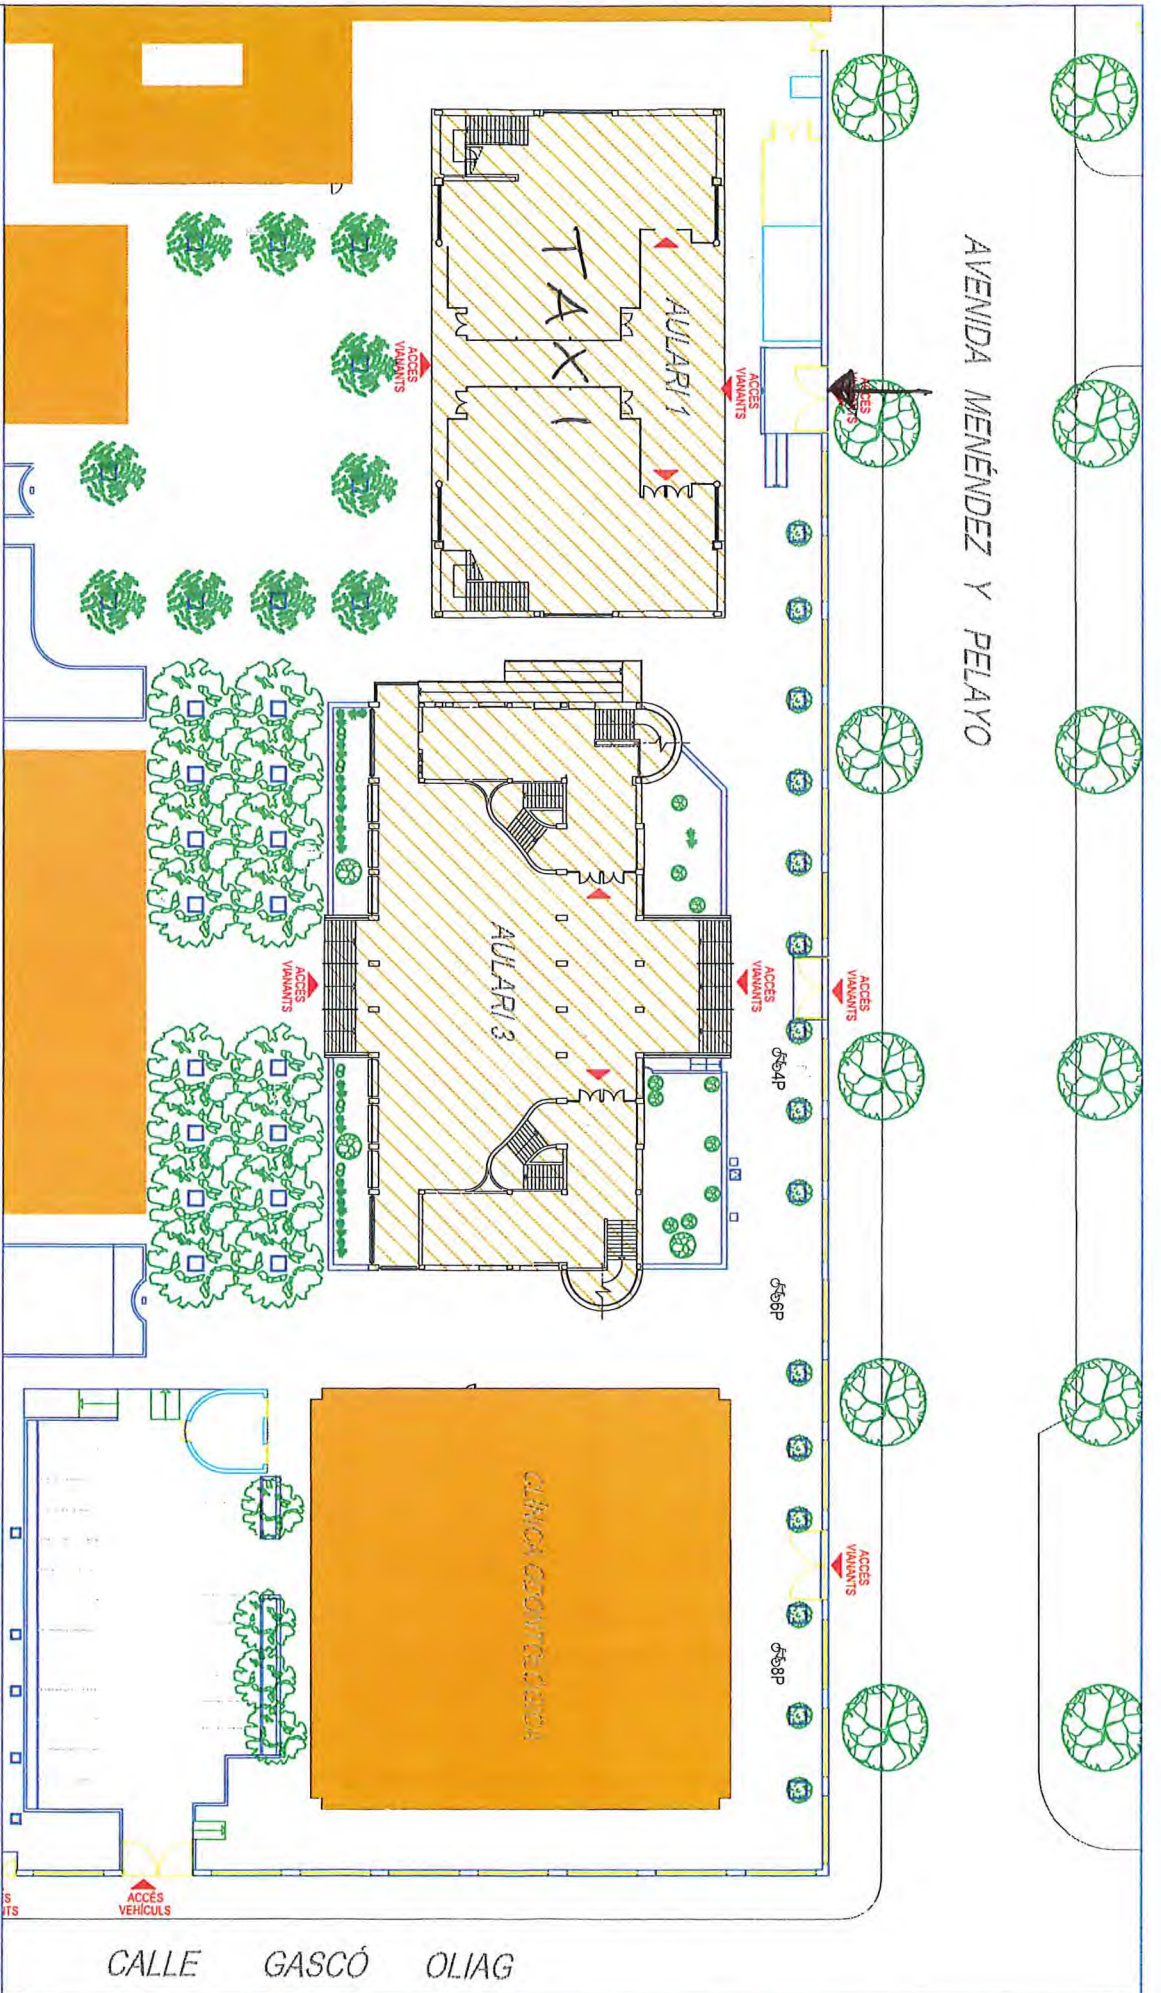

AVENIDA MENÉNDEZ Y PELAYO

UNIVERSITAT DE VALÈNCIA
Servei Tècnic i de Manteniment

CAMPUS DE
BLASCO IBAÑETA

STIMACD
CAMPUS BLASCO IBAÑETA
CAMPUS 01

REALITZACIÓ	DATA	ITINERARI	ESCALA	CODI
S.T.M	SEPTEMBRE 2020	1		