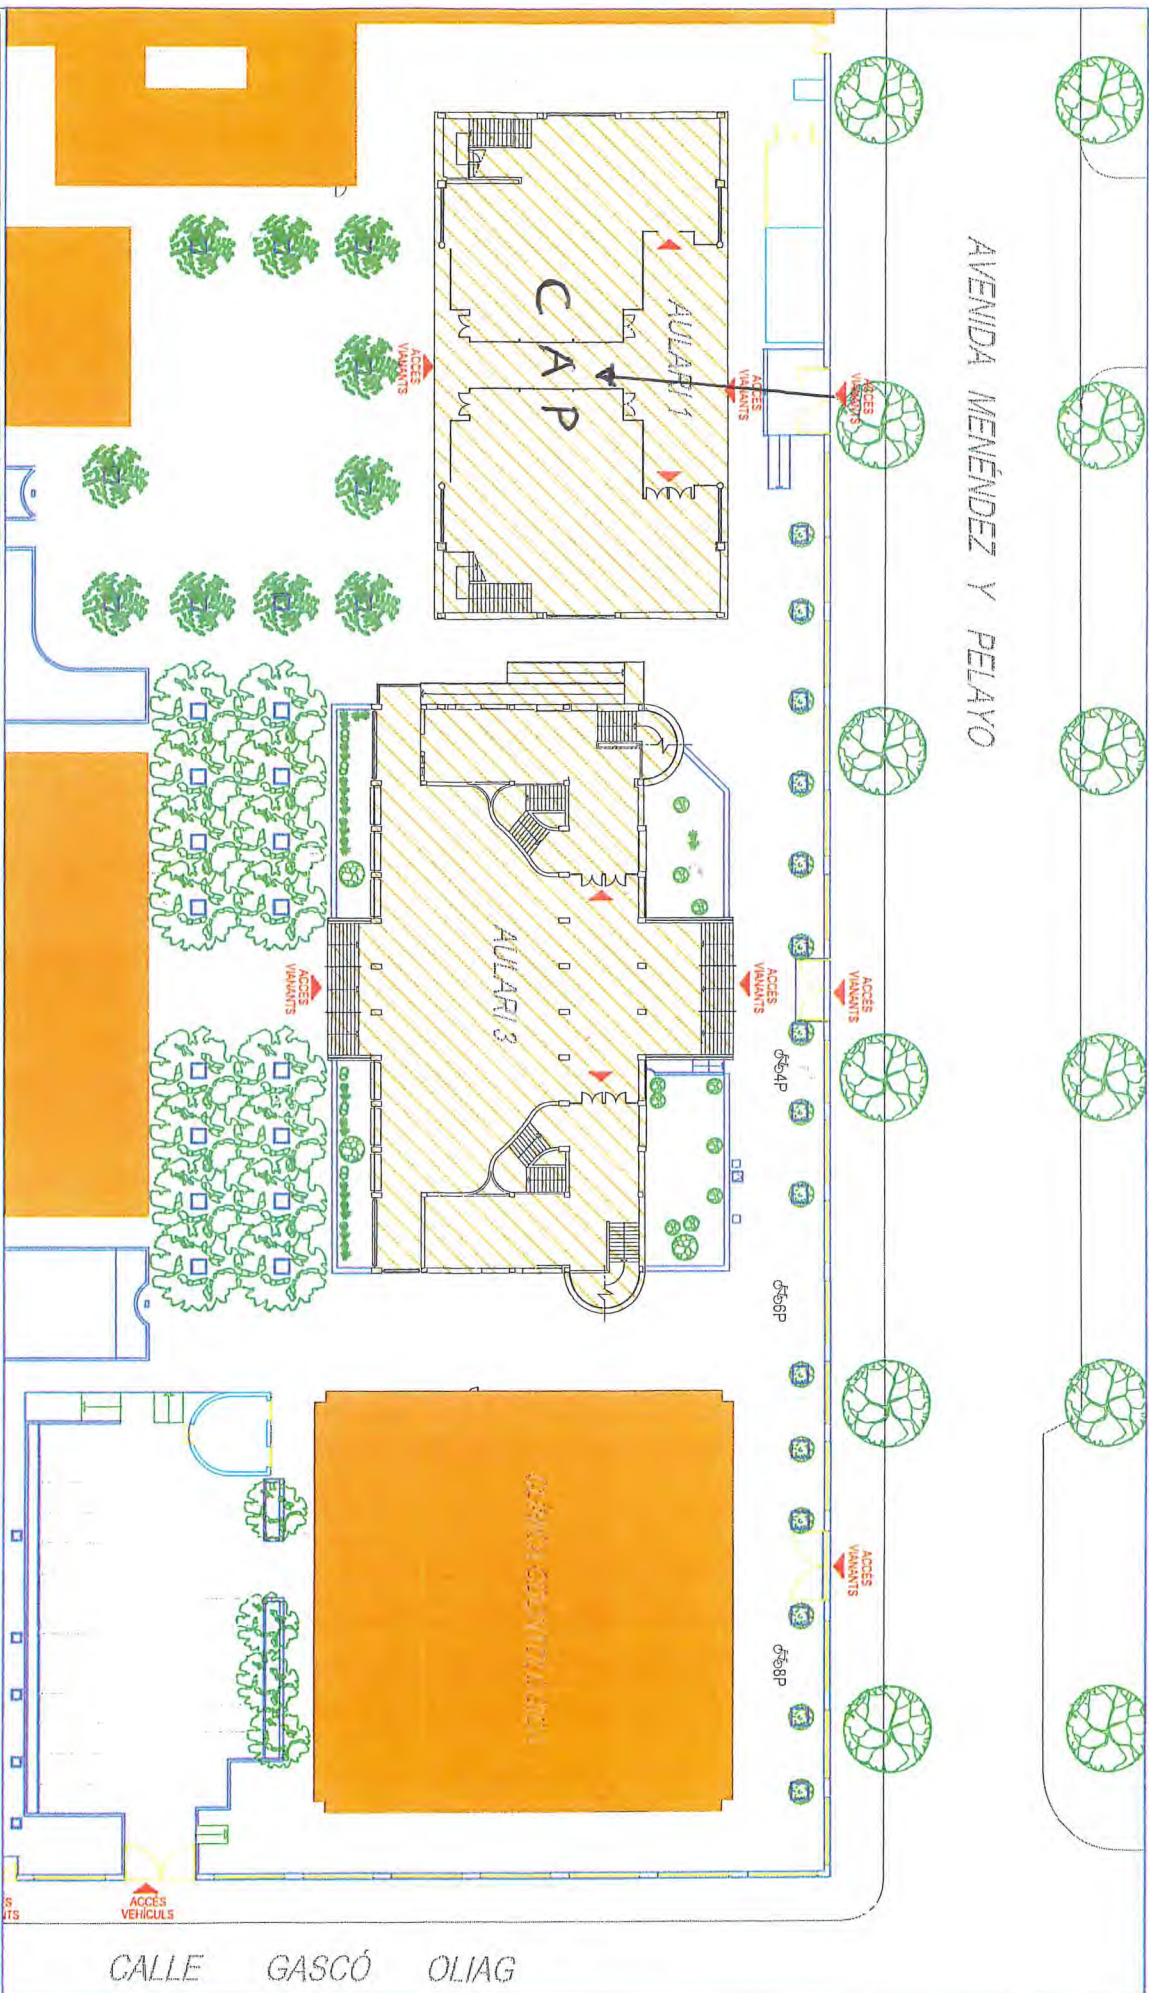

AVENIDA MENÉNDEZ Y PELAYO

CALLE GASCÓ OLIAG

UNIVERSITAT DE VALÈNCIA  
Servei Tècnic i de Manteniment

CAMPUS DE  
BLASCO IBÁÑEZ

STUDIÓ: CAMPUS BLASCO IBÁÑEZ  
CAMPUS: 01

RESUMIÓ:	DATA:	IF PLANOL:	ESCALA:	CODI:
S.T.M.	SEPTEMBRE 2020	1		