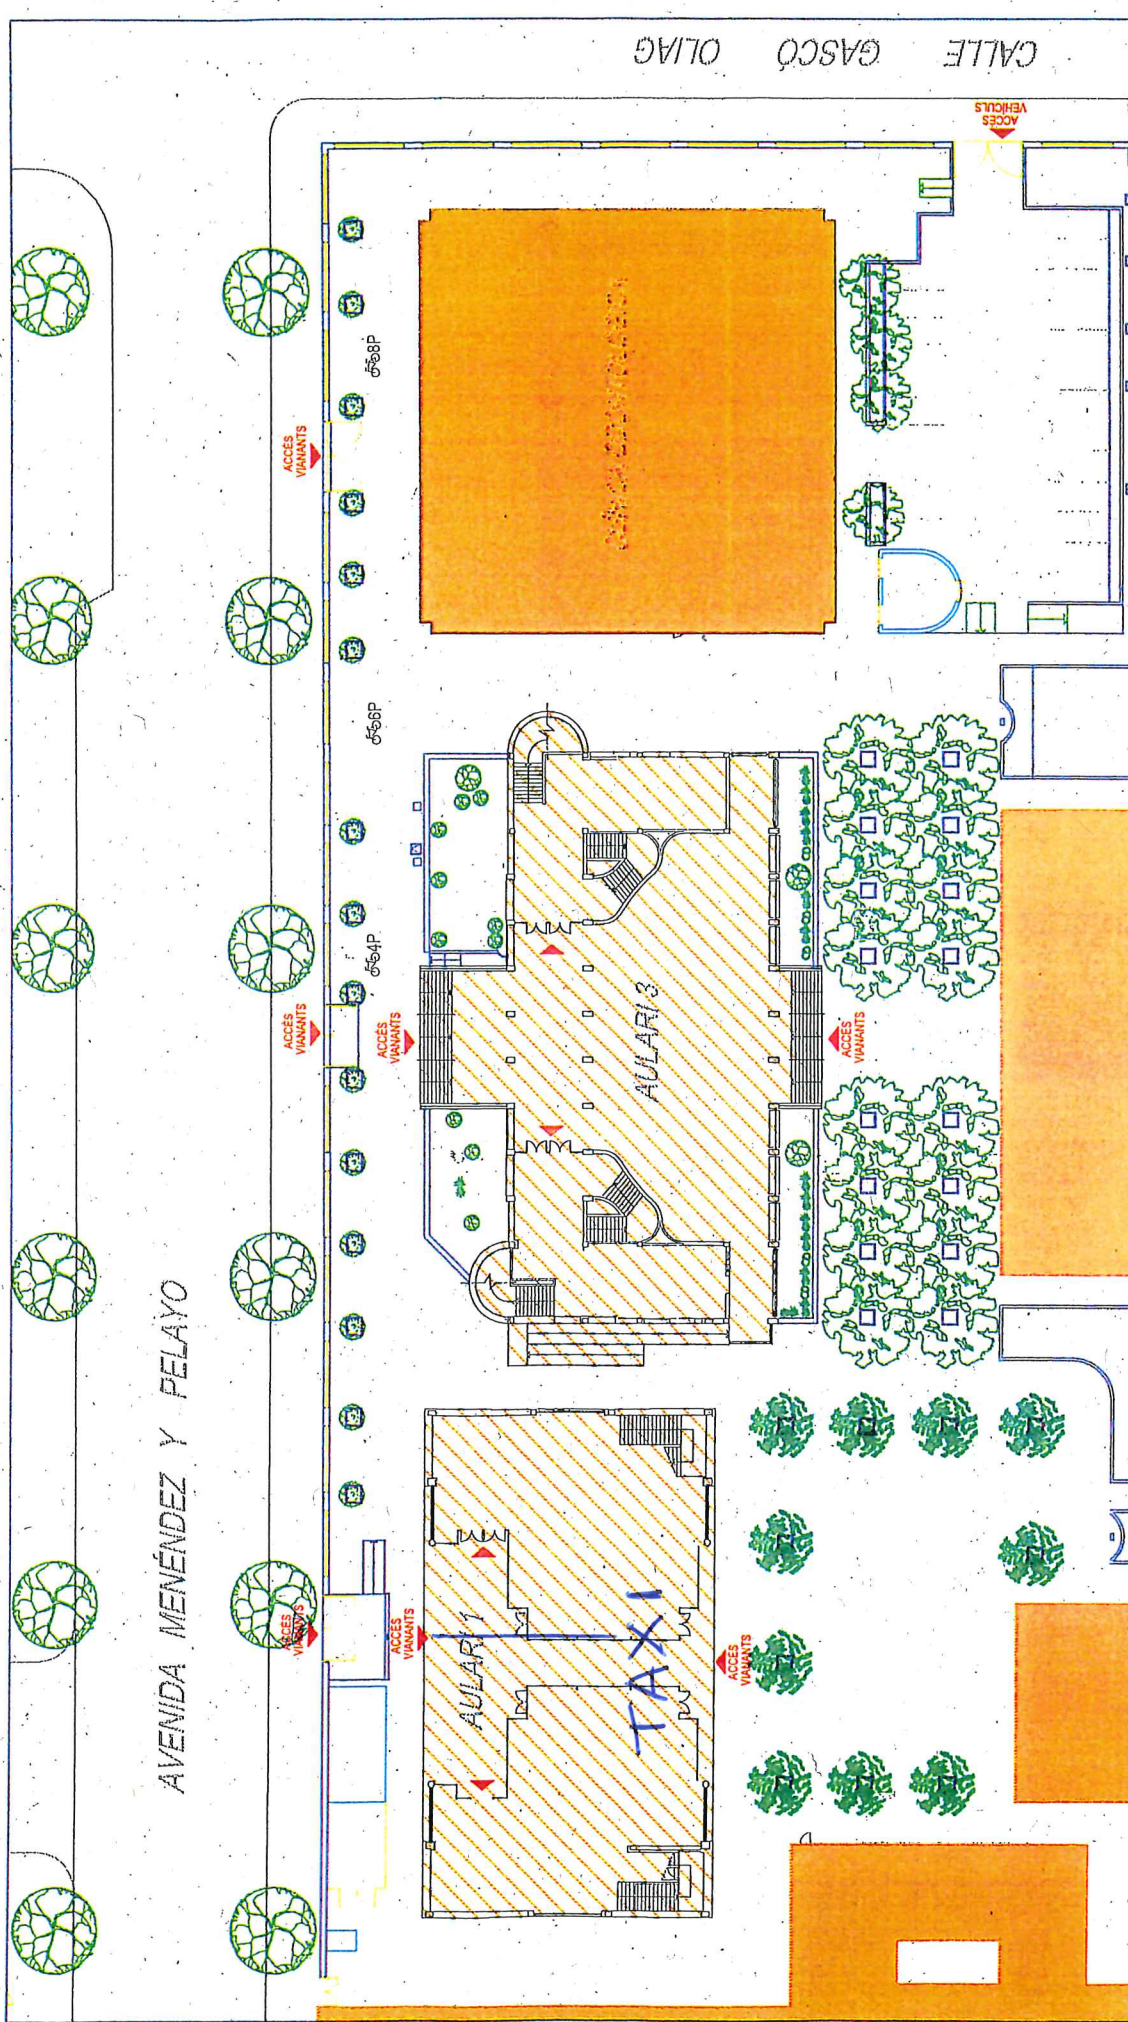

AVENIDA MENÉNDEZ Y PELAYO

CALLE GASCO OLAG

PROJECT: CAMPUS BLASCO IBAÑEZ		PARCEL: 01
REALITZADOR: S.T.M.	DATA: SETEMBRE 2020	Nº PLANTIL·LA: 1
Escala:		CODE:

CAMPUS DE BLASCO IBAÑEZ

UNIVERSITAT DE VALÈNCIA
Servei Tècnic i de Manteniment