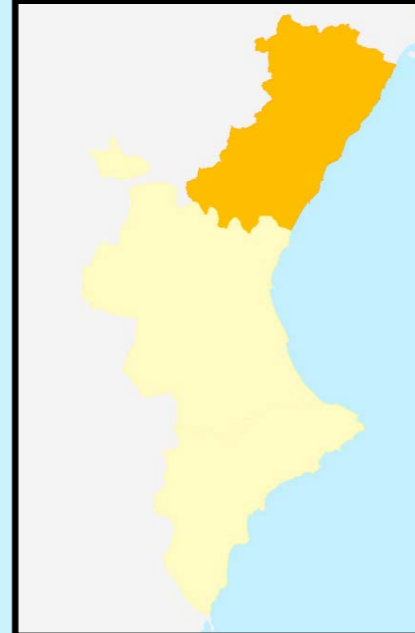

Mapa d'accidents de la Comunitat Valenciana 2013

Accidents

- Mortales
- Graves
- Leves
- Sin heridos

 E 1:200.000

31.08.2014

Servei de Seguretat Viària.
 Subdirecció General de Planificació, Logística i Seguretat.
 Direcció General de Transport i Logística.