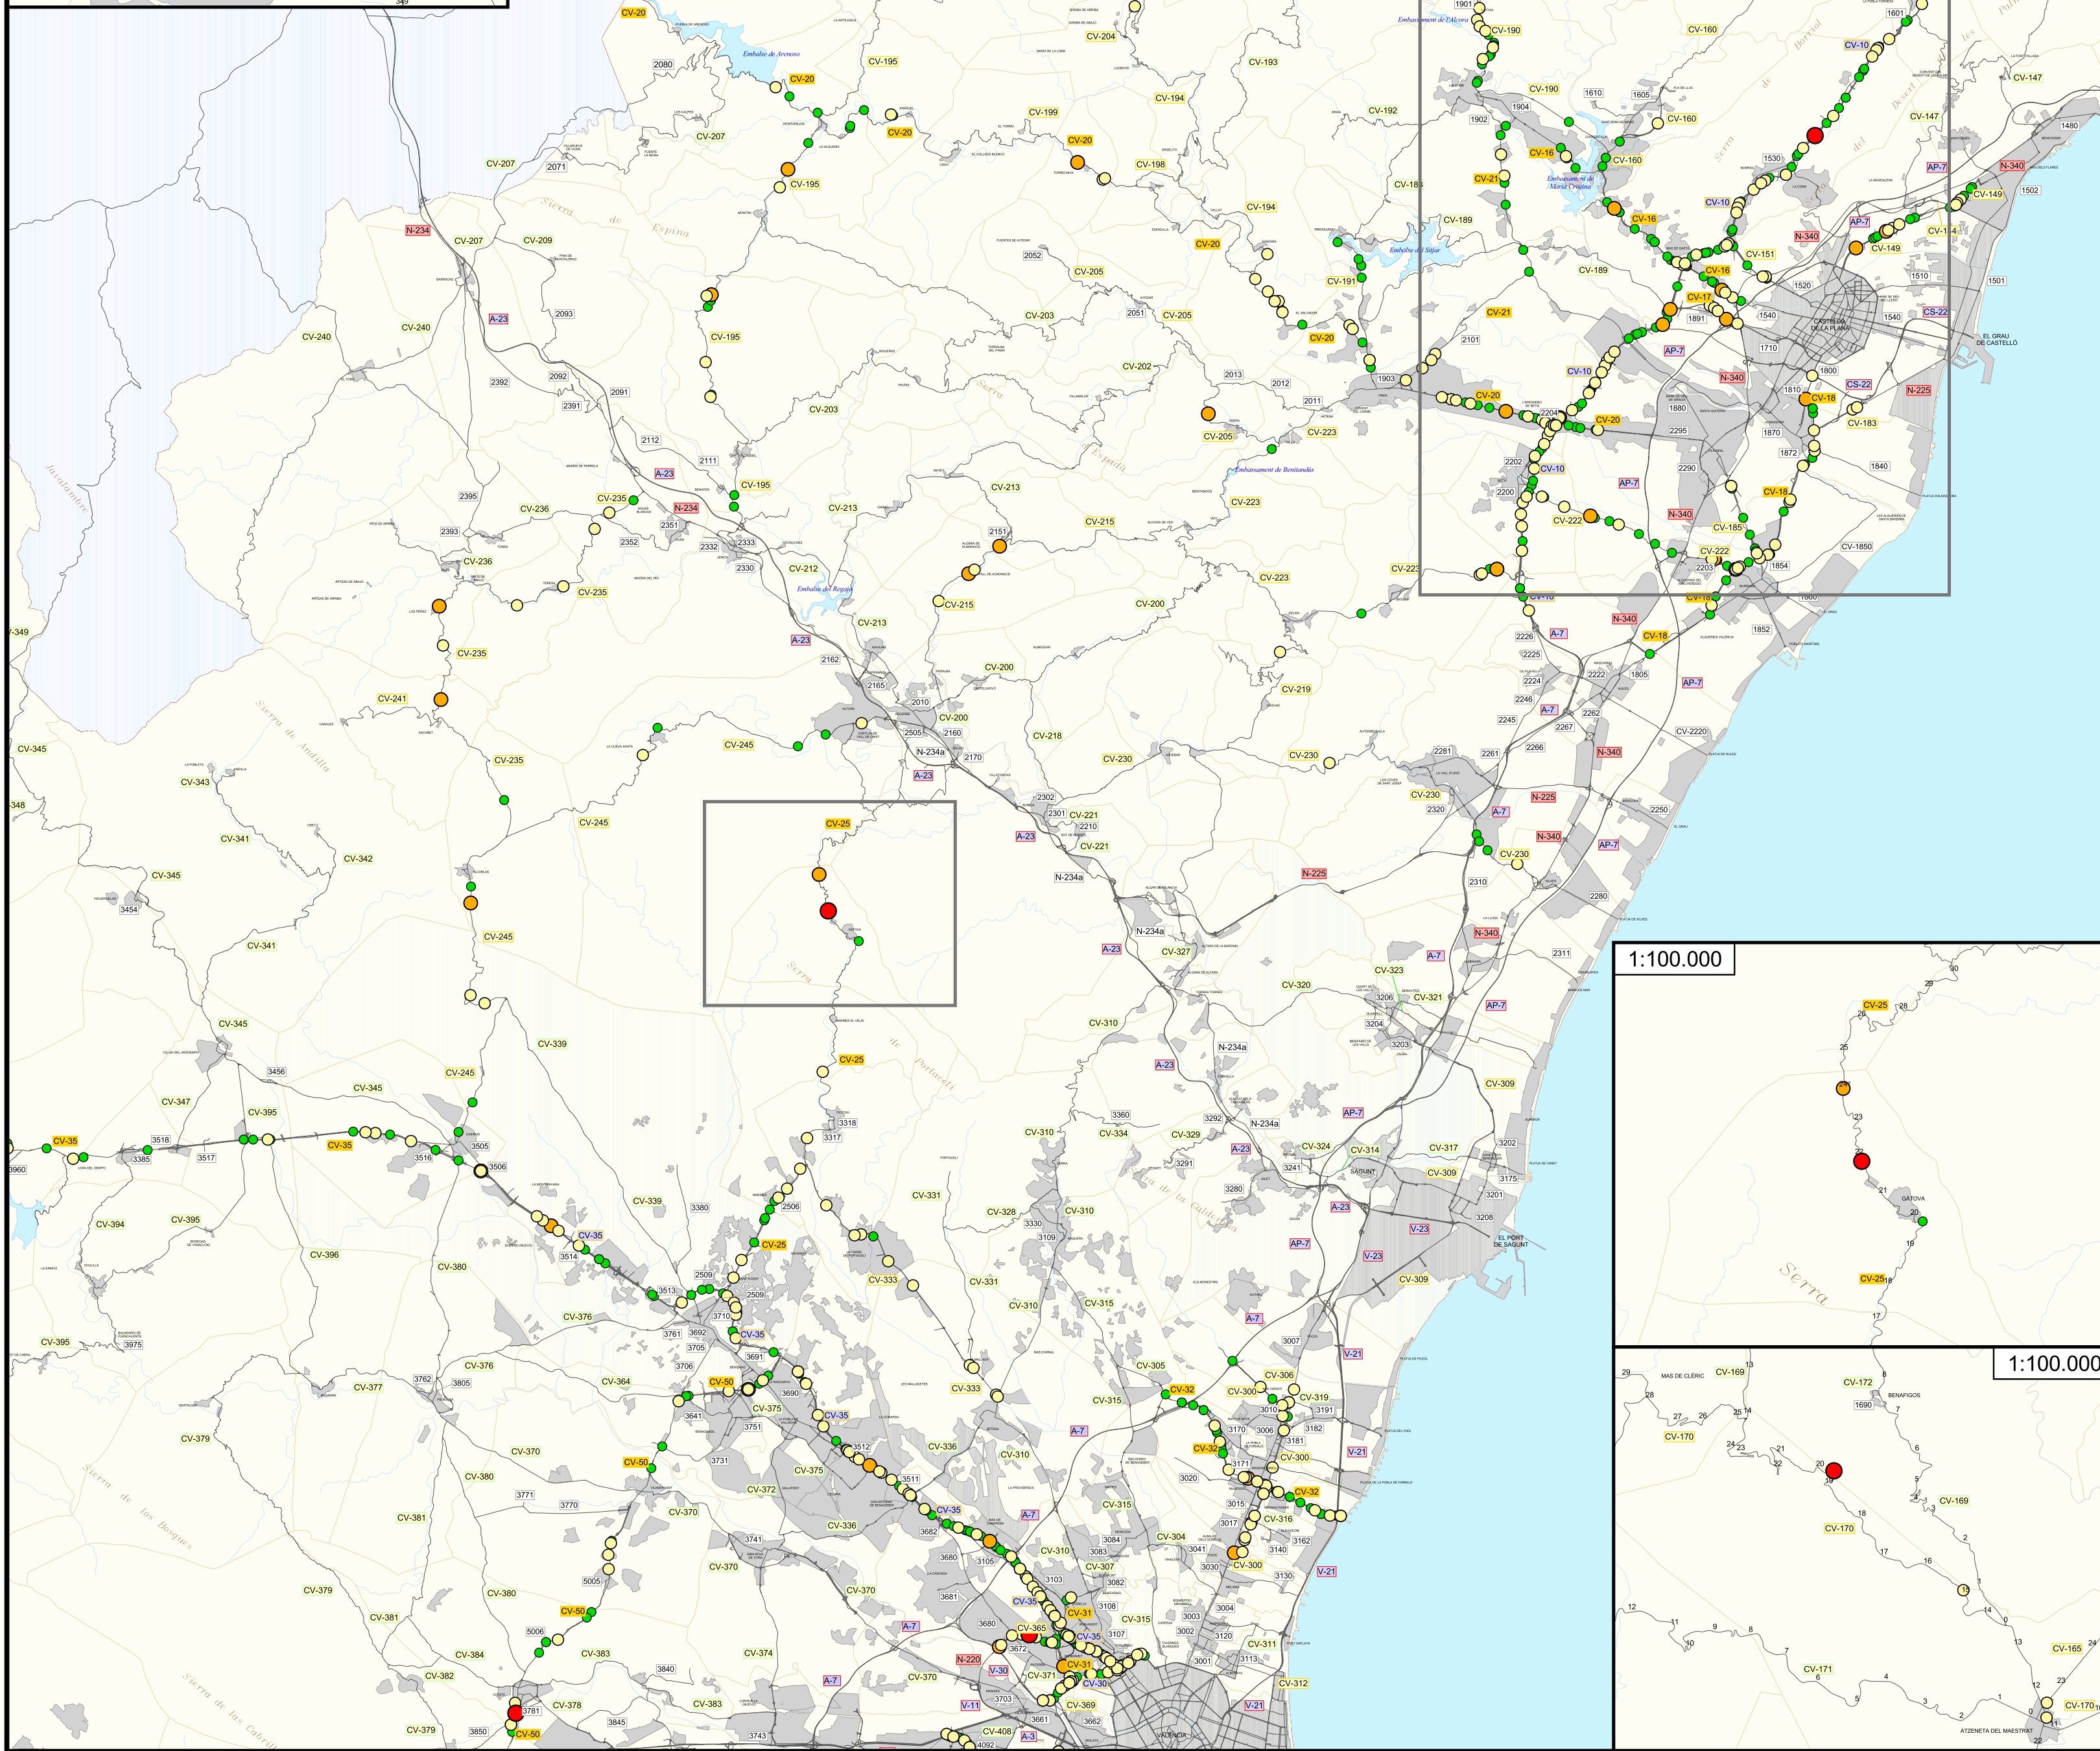

1:100.000

1:100.000

1:100.000

1:100.000

1:100.000

GENERALITAT VALENCIANA
 CONSELLERIA D'HABITATGE, OBRES PÚBLIQUES I VERTEBRACIÓ DEL TERRITORI

Cegesev
 Centre de gestió i seguretat viària

Mapa d'accidents de la Comunitat Valenciana 2018

Accidents

- Mortales
- Graves
- Leves
- Sin heridos

E 1:200.000

21.06.2019

Servei de Gestió i Suport Tècnic
 Subdirecció General de Mobilitat
 Direcció General d'Obres Públiques, Transport i Mobilitat.