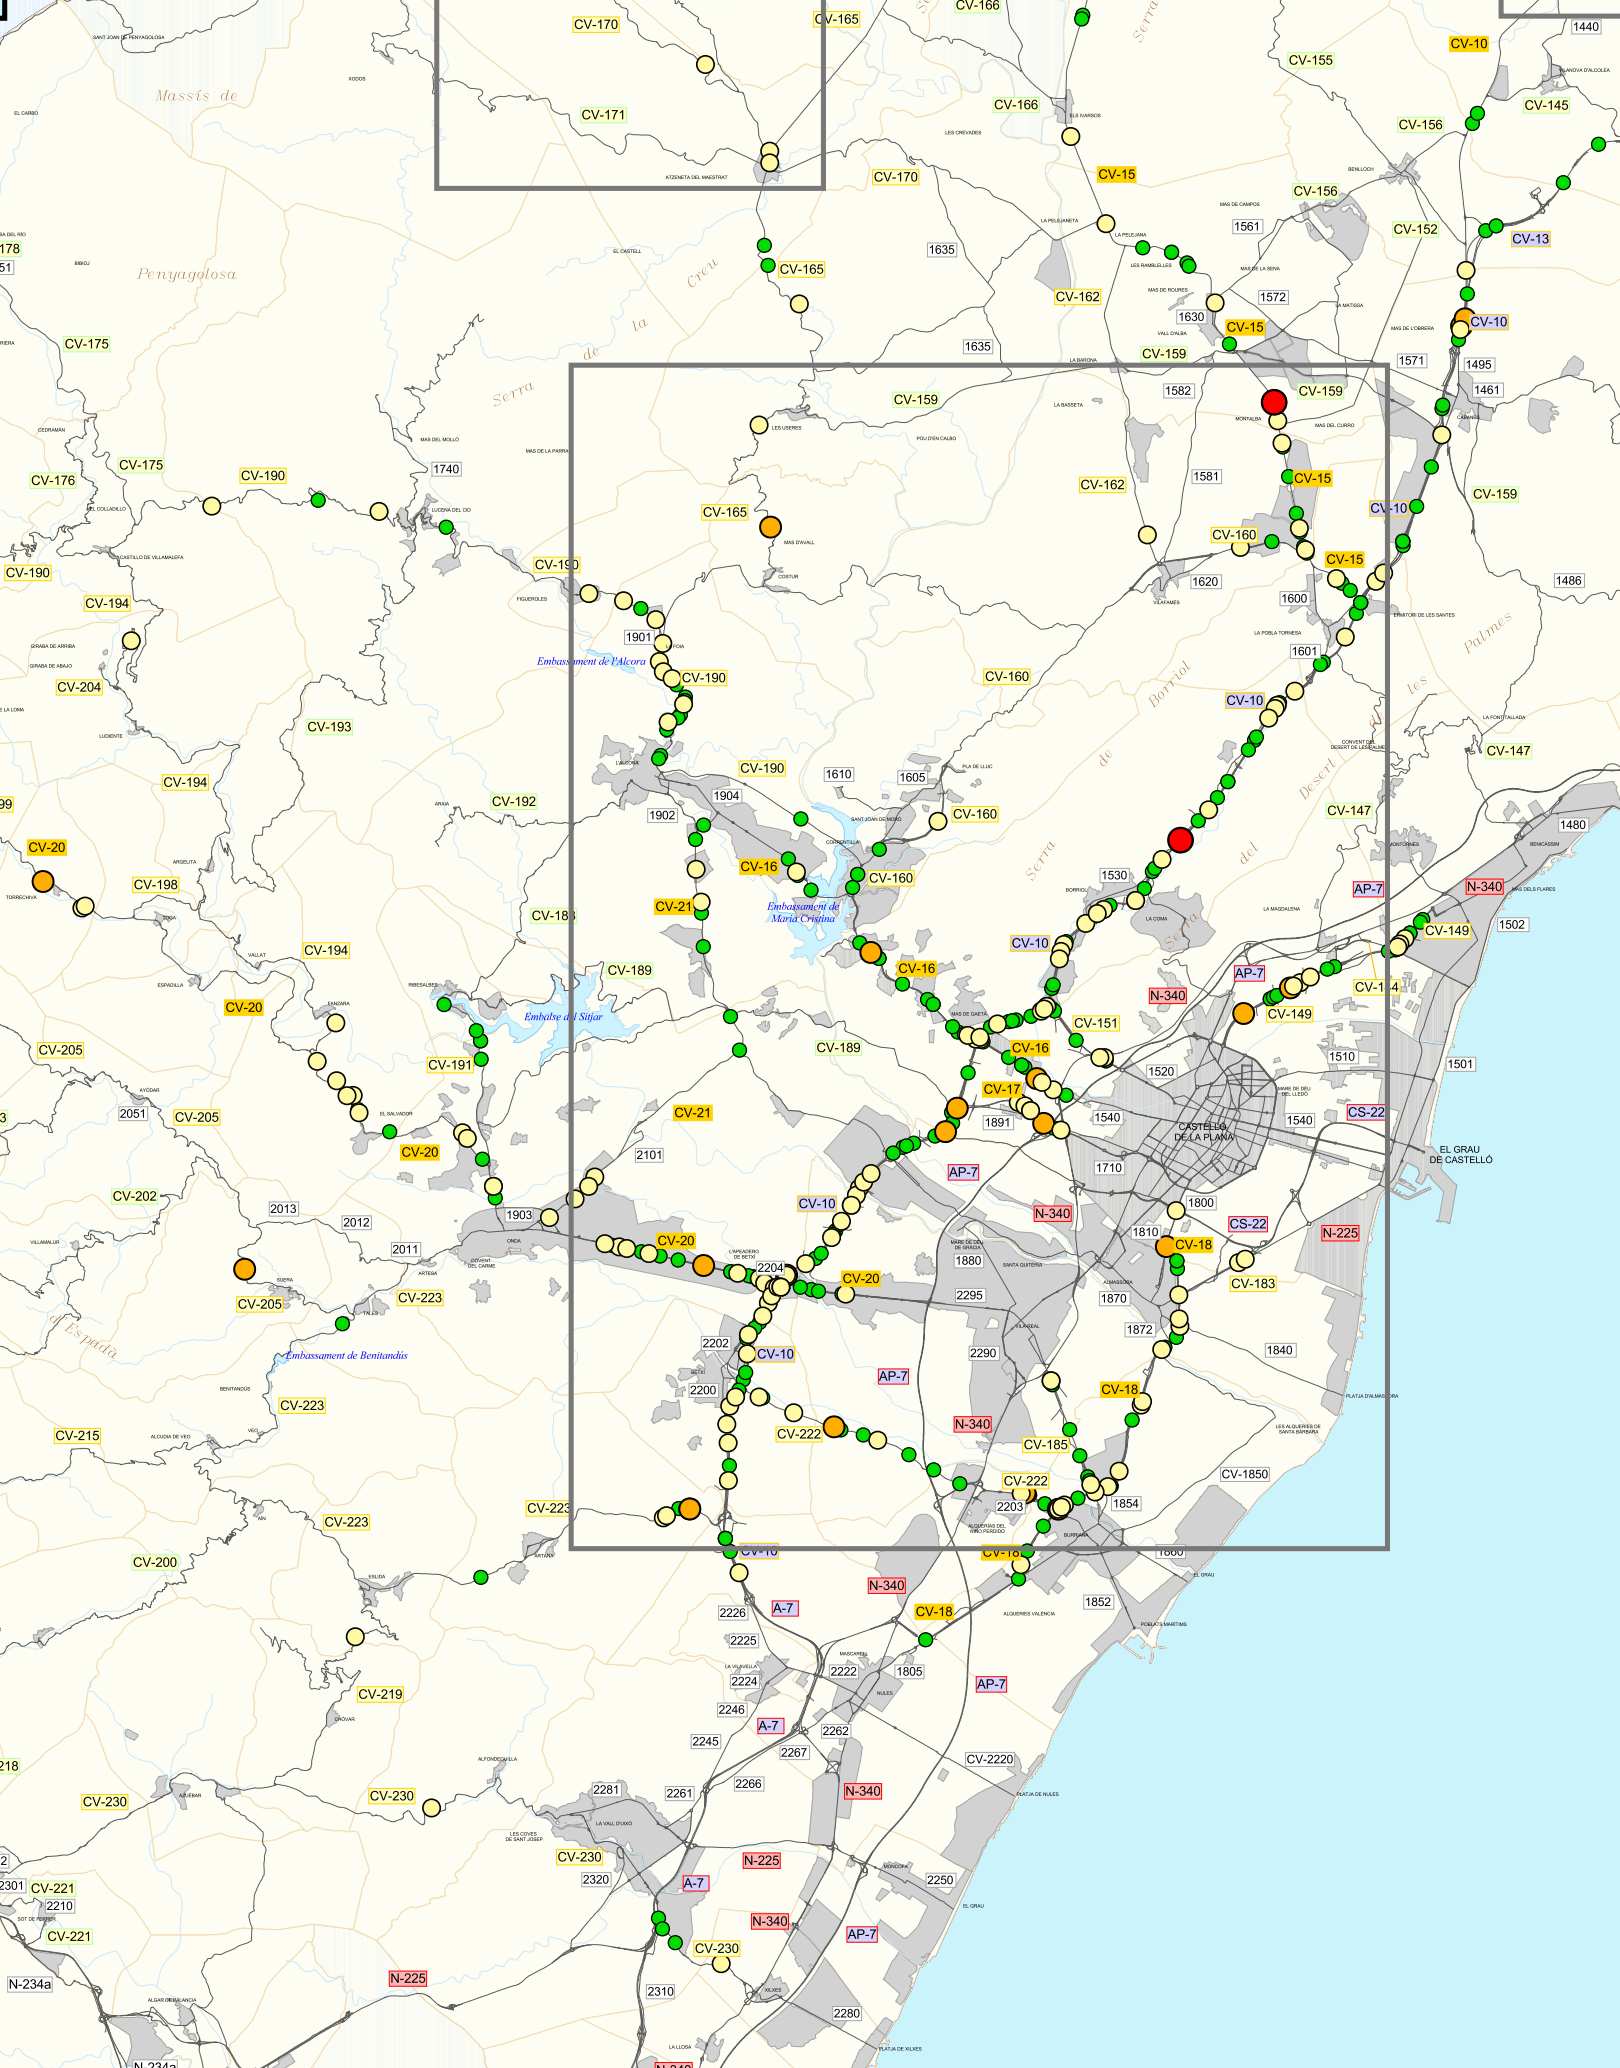

1:100.000

1:100.000

1:100.000

1:100.000

1:100.000

GENERALITAT VALENCIANA
 CONSELLERIA D'HABITATGE, OBRES PÚBLIQUES I VERTEBRACIÓ DEL TERRITORI

Cegesev
 Centre de gestió i seguretat viària

Mapa d'accidents de la Comunitat Valenciana 2018

Accidents

- Mortales
- Graves
- Leves
- Sin heridos

E 1:200.000

21.06.2019

Servei de Gestió i Suport Tècnic
 Subdirecció General de Mobilitat
 Direcció General d'Obres Públiques, Transport i Mobilitat.