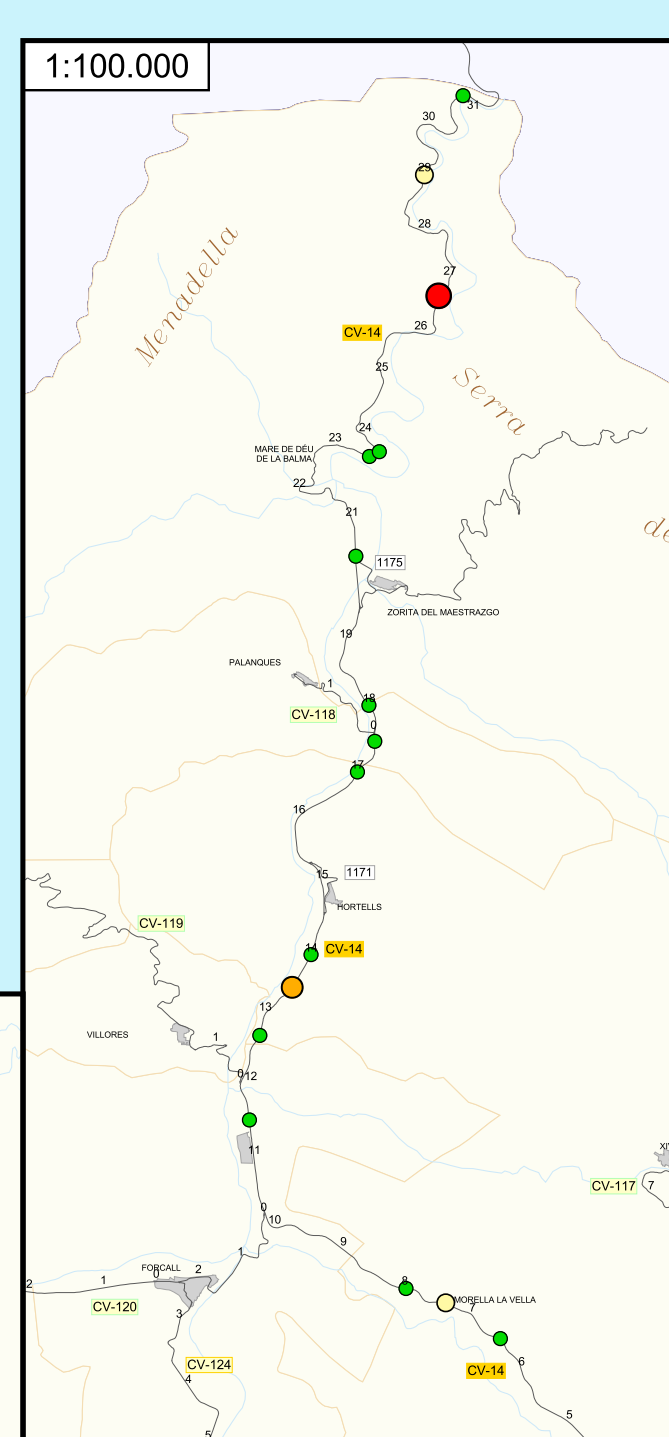

1:100.000

1:100.000

1:100.000

1:100.000

1:100.000

GENERALITAT VALENCIANA
 CONSELLERIA D'HABITATGE, OBRES PÚBLIQUES I VERTEBRACIÓ DEL TERRITORI

Cegesev
 Centre de gestió i seguretat viària

Mapa d'accidents de la Comunitat Valenciana 2018

Accidents

- Mortales
- Graves
- Leves
- Sin heridos

E 1:200.000

21.06.2019

Servei de Gestió i Suport Tècnic
 Subdirecció General de Mobilitat
 Direcció General d'Obres Públiques, Transport i Mobilitat.