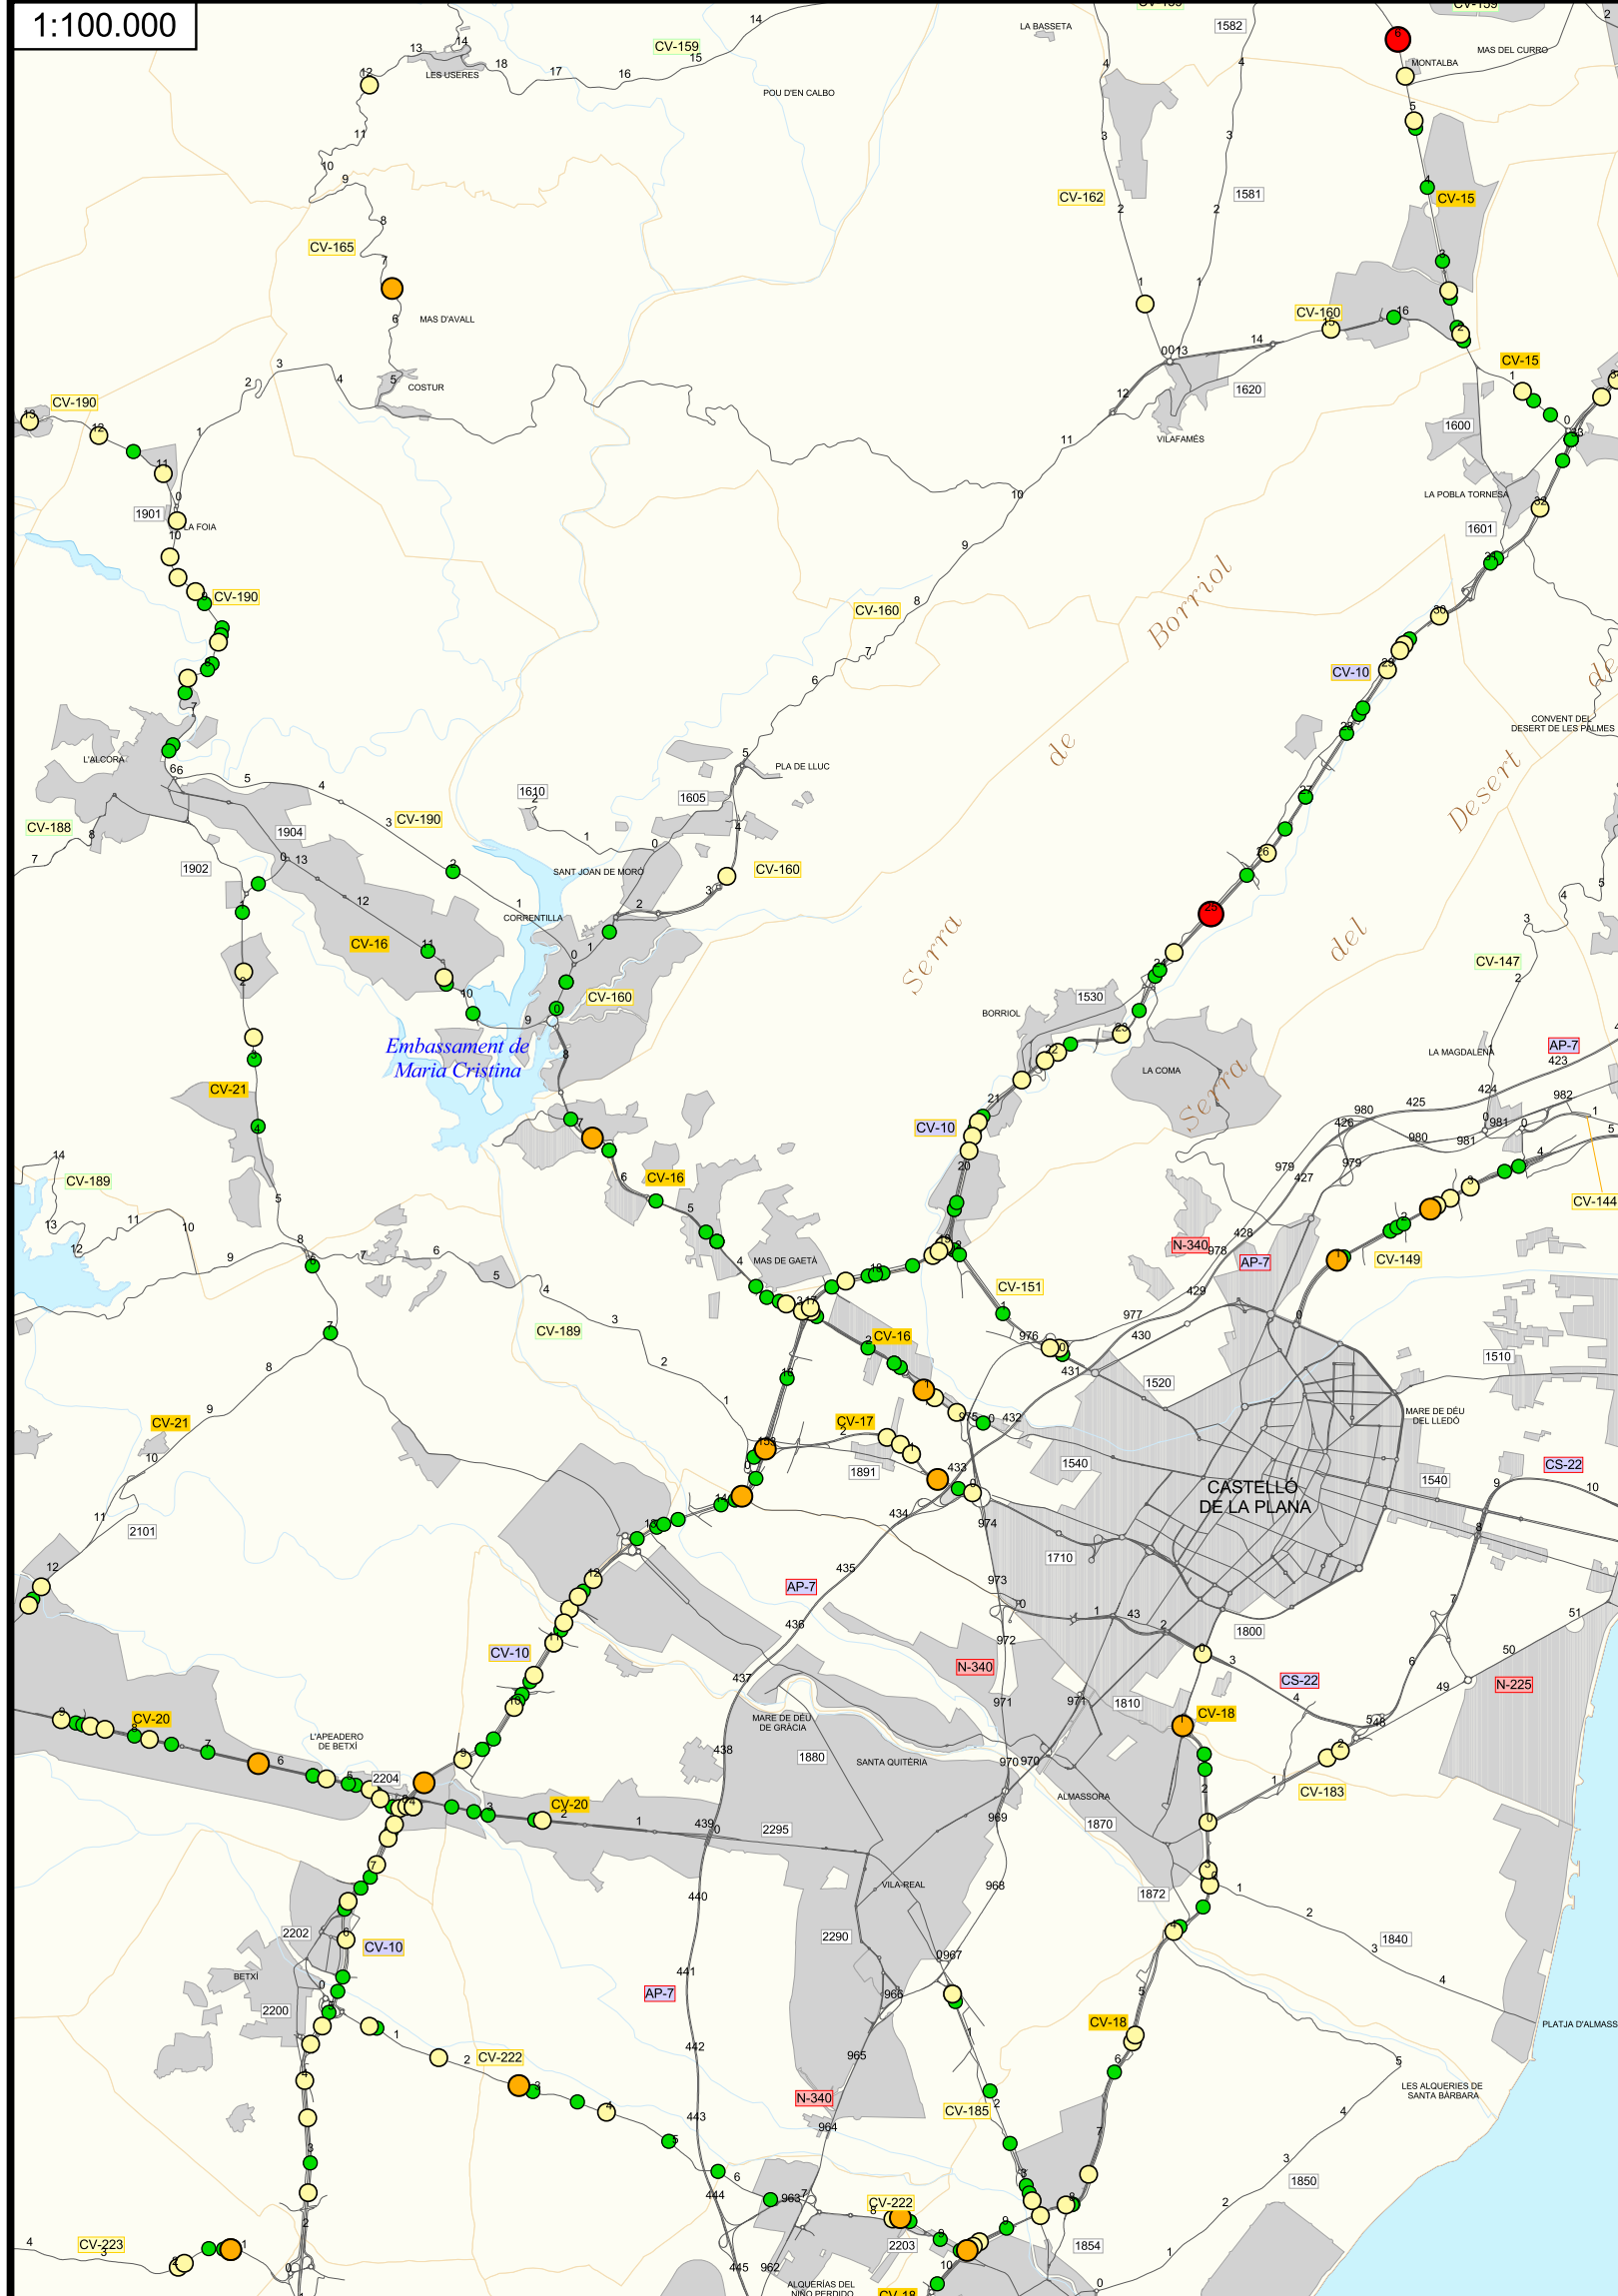

1:100.000

1:100.000

1:100.000

1:100.000

1:100.000

GENERALITAT VALENCIANA
 CONSELLERIA D'HABITATGE, OBRES PÚBLIQUES I VERTEBRACIÓ DEL TERRITORI

Cegesev
 Centre de gestió i seguretat viària

Mapa d'accidents de la Comunitat Valenciana 2018

Accidents

- Mortales
- Graves
- Leves
- Sin heridos

E 1:200.000

21.06.2019

Servei de Gestió i Suport Tècnic
 Subdirecció General de Mobilitat
 Direcció General d'Obres Públiques, Transport i Mobilitat.