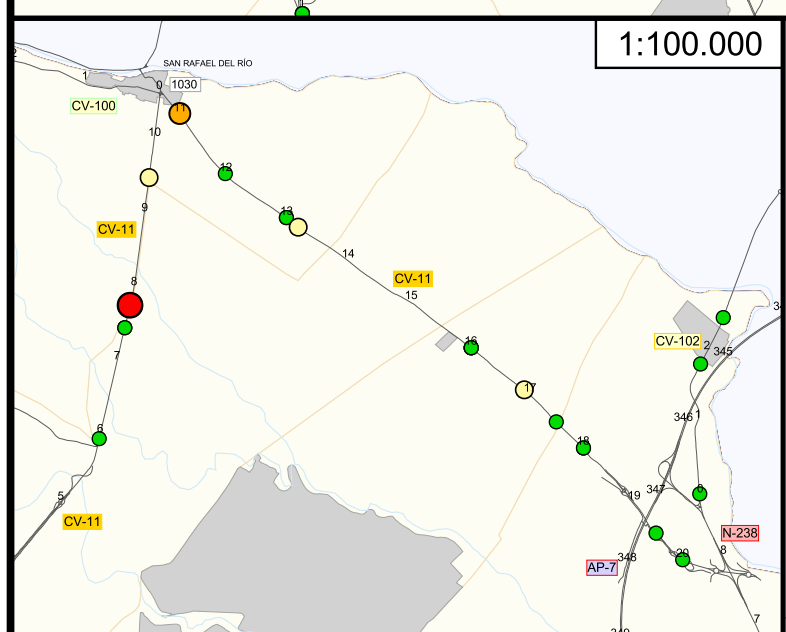

1:100.000

1:100.000

1:100.000

1:100.000

1:100.000

GENERALITAT VALENCIANA
 CONSELLERIA D'HABITATGE, OBRES PÚBLIQUES I VERTEBRACIÓ DEL TERRITORI

Cegesev
 Centre de gestió i seguretat viària

Mapa d'accidents de la Comunitat Valenciana 2018

Accidents

- Mortales
- Graves
- Leves
- Sin heridos

E 1:200.000

21.06.2019

Servei de Gestió i Suport Tècnic
 Subdirecció General de Mobilitat
 Direcció General d'Obres Públiques, Transport i Mobilitat.