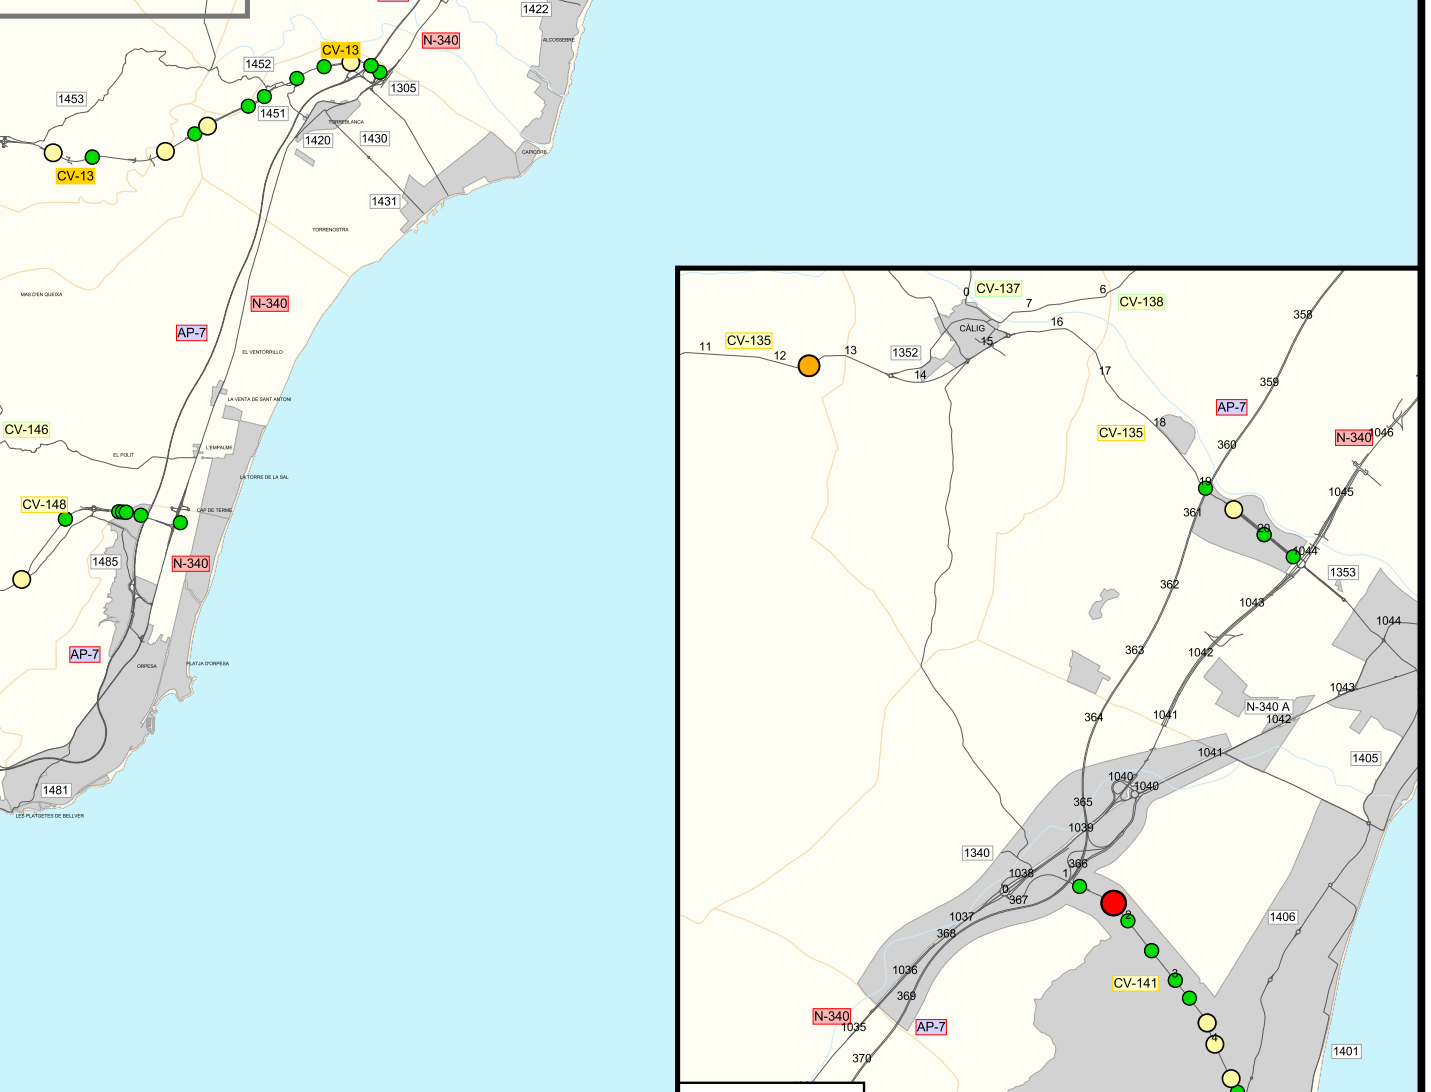

1:100.000

1:100.000

1:100.000

1:100.000

1:100.000

GENERALITAT VALENCIANA
 CONSELLERIA D'HABITATGE, OBRES PÚBLIQUES I VERTEBRACIÓ DEL TERRITORI

Cegesev
 Centre de gestió i seguretat viària

Mapa d'accidents de la Comunitat Valenciana 2018

Accidents

- Mortales
- Graves
- Leves
- Sin heridos

E 1:200.000

21.06.2019

Servei de Gestió i Suport Tècnic
 Subdirecció General de Mobilitat
 Direcció General d'Obres Públiques, Transport i Mobilitat.