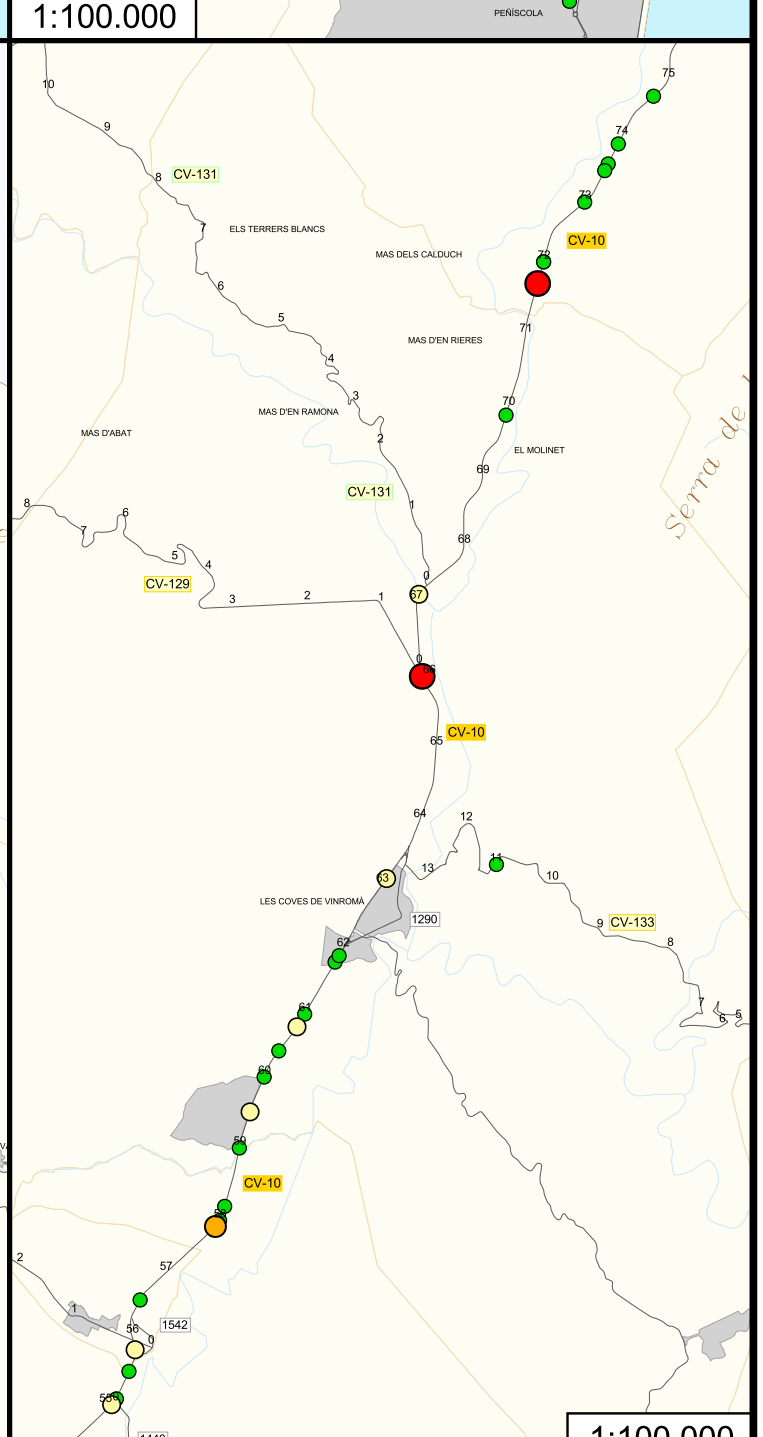

1:100.000

1:100.000

1:100.000

1:100.000

1:100.000

GENERALITAT VALENCIANA
 CONSELLERIA D'HABITATGE, OBRES PÚBLIQUES I VERTEBRACIÓ DEL TERRITORI

Cegesev
 Centre de gestió i seguretat viària

Mapa d'accidents de la Comunitat Valenciana 2018

Accidents

- Mortales
- Graves
- Leves
- Sin heridos

E 1:200.000

21.06.2019

Servei de Gestió i Suport Tècnic
 Subdirecció General de Mobilitat
 Direcció General d'Obres Públiques, Transport i Mobilitat.