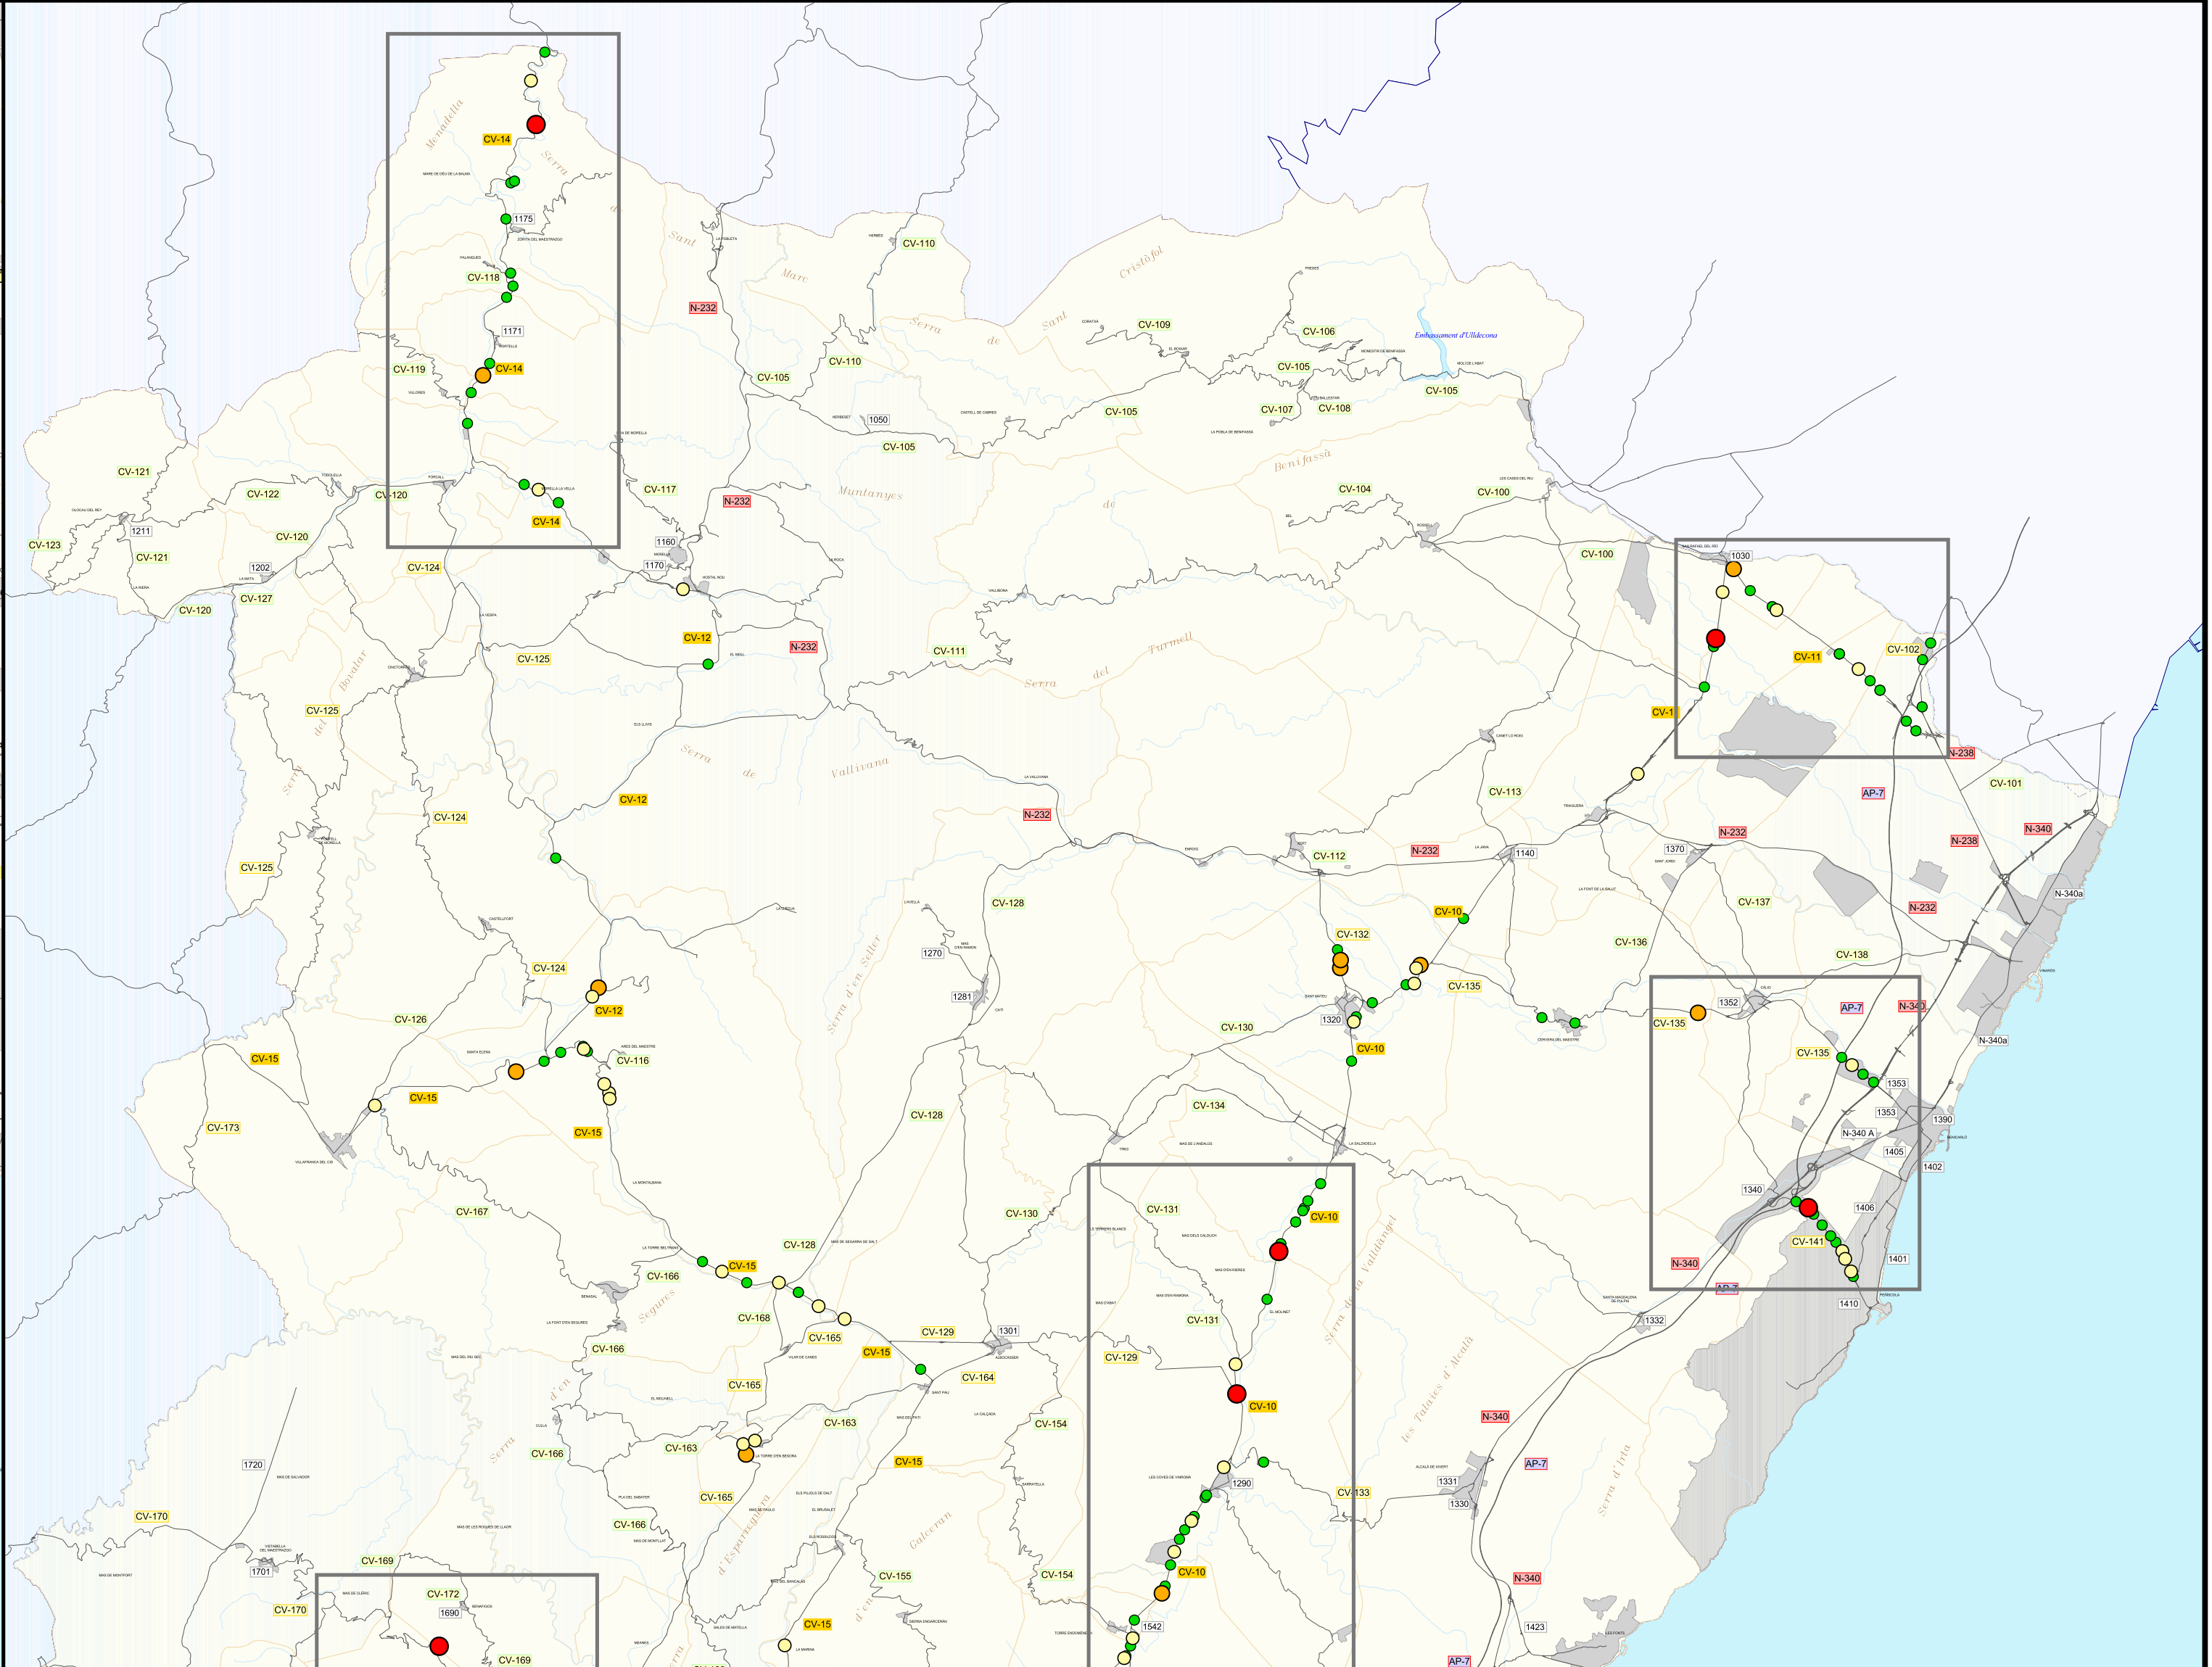

1:100.000

1:100.000

1:100.000

1:100.000

1:100.000

GENERALITAT VALENCIANA
 CONSELLERIA D'HABITATGE, OBRES PÚBLIQUES I VERTEBRACIÓ DEL TERRITORI

Cegesev
 Centre de gestió i seguretat viària

Mapa d'accidents de la Comunitat Valenciana 2018

Accidents

- Mortales
- Graves
- Leves
- Sin heridos

E 1:200.000

21.06.2019

Servei de Gestió i Suport Tècnic
 Subdirecció General de Mobilitat
 Direcció General d'Obres Públiques, Transport i Mobilitat.