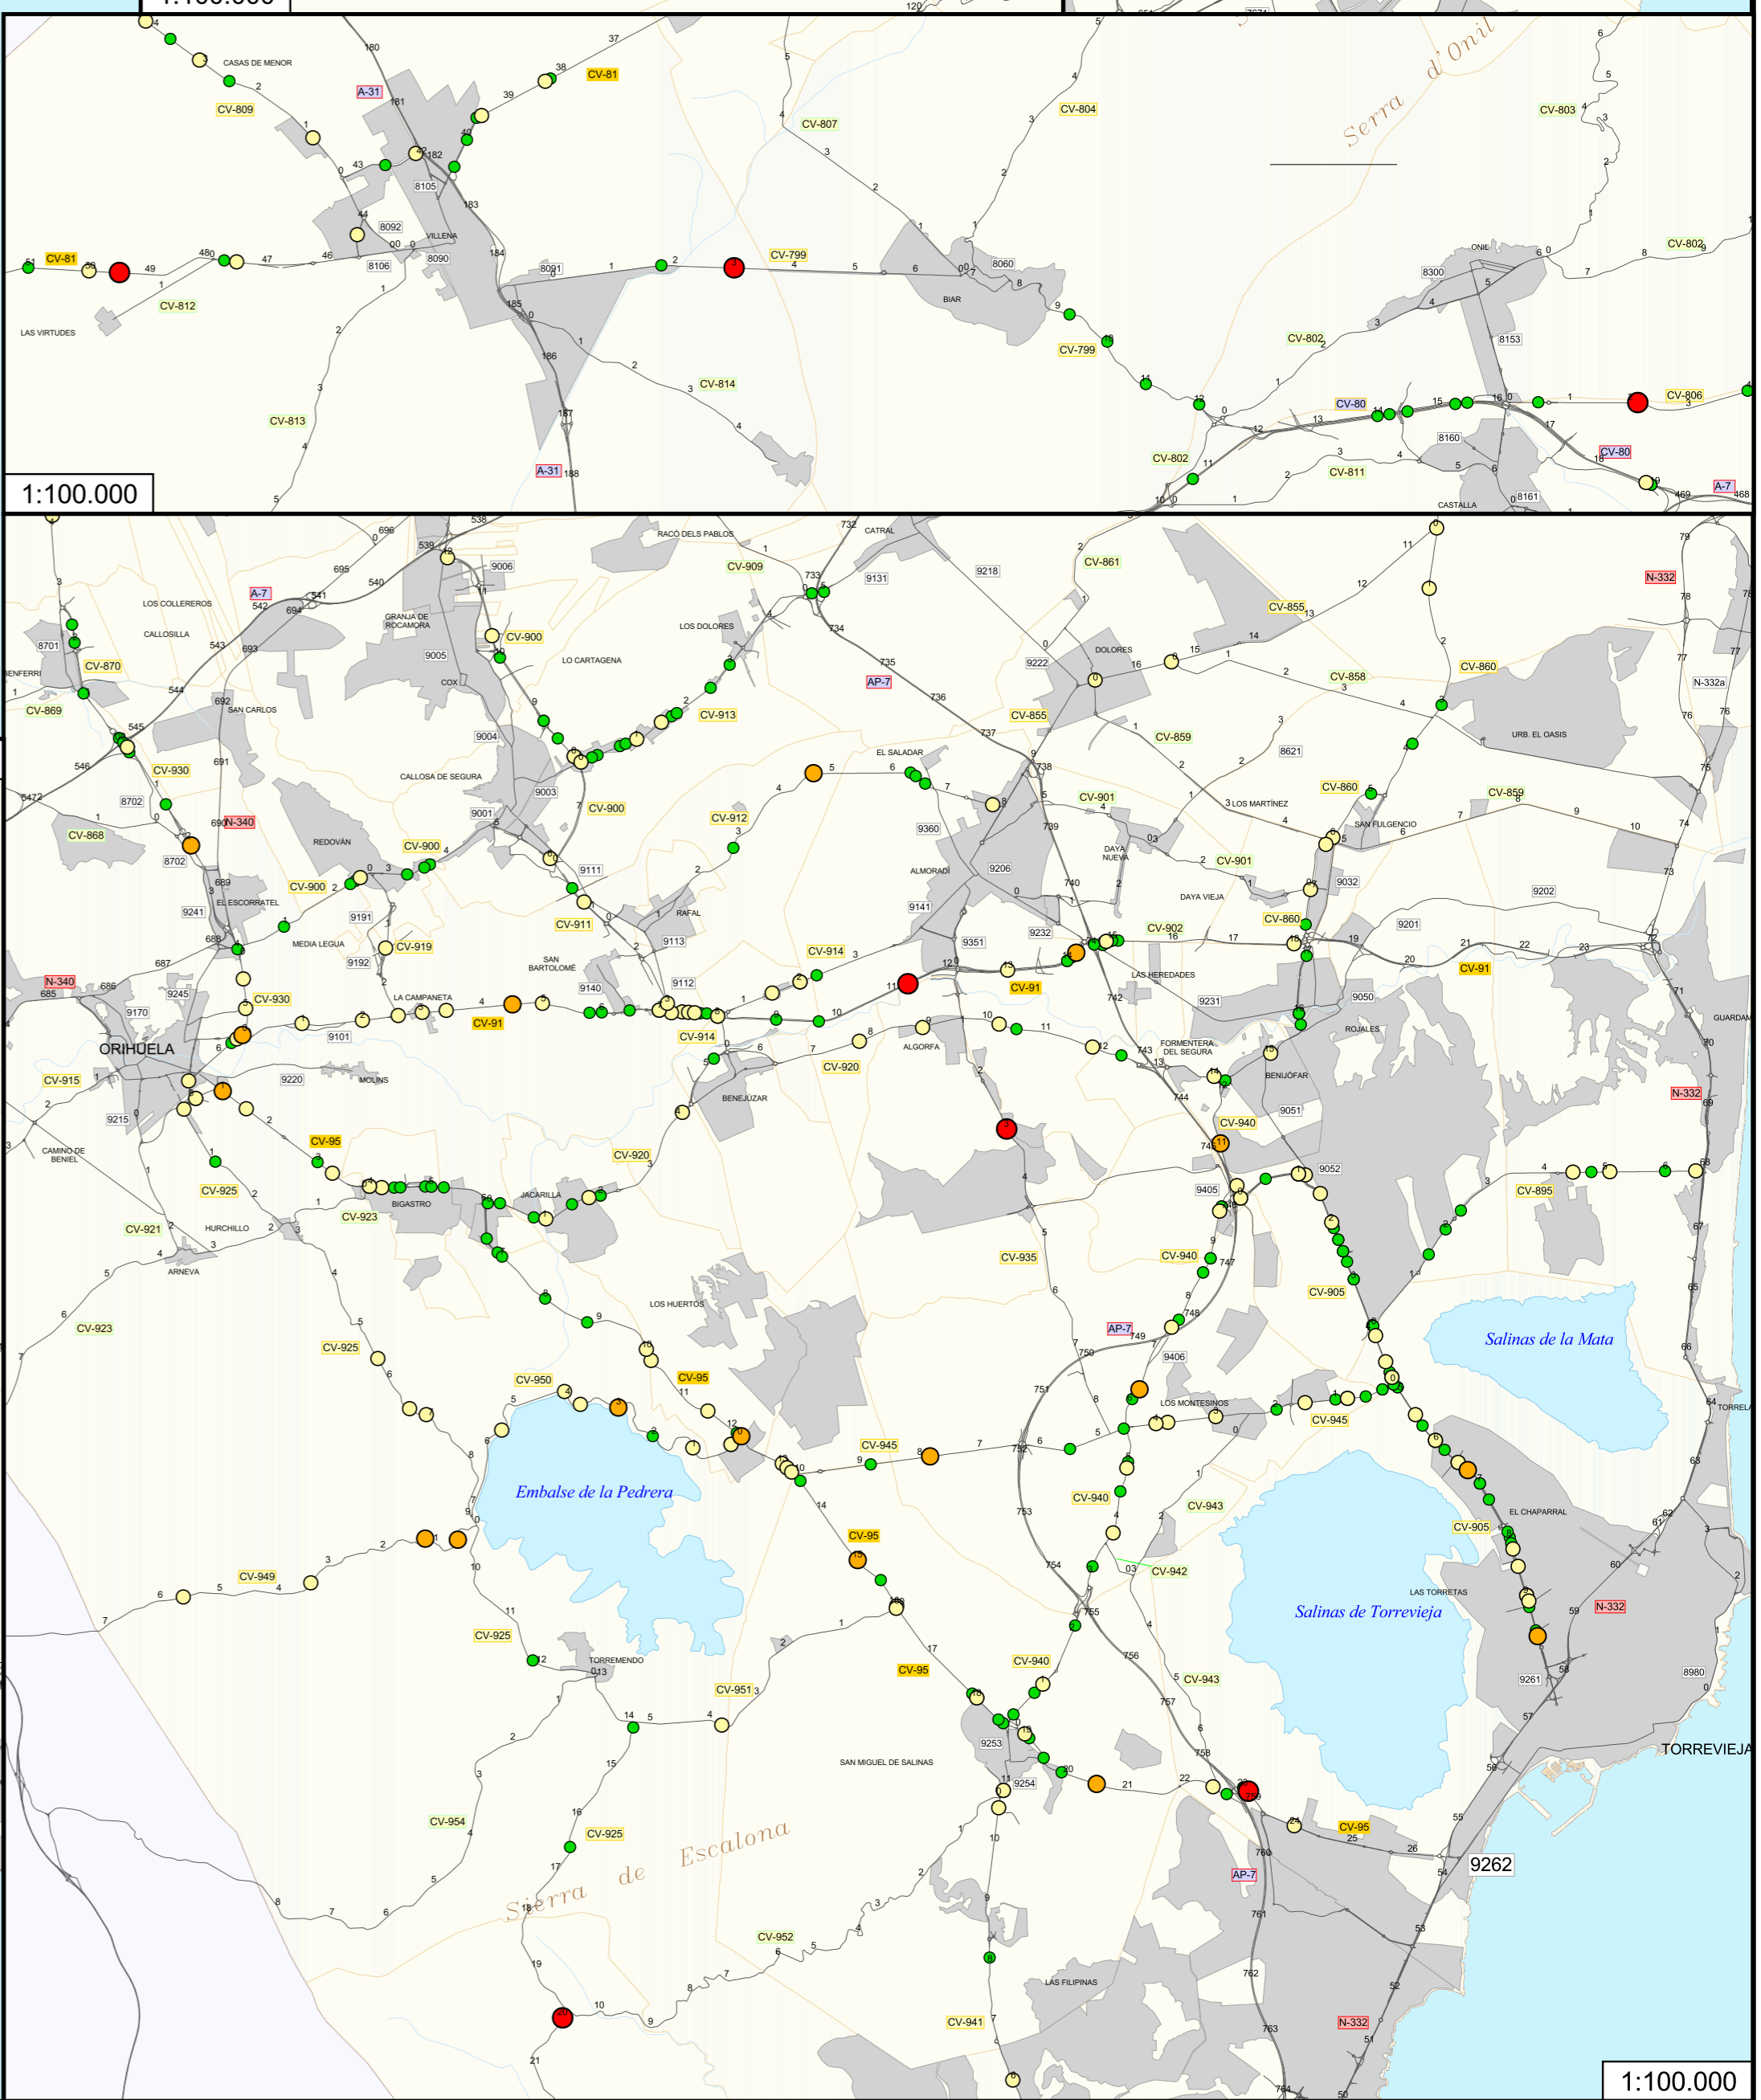

GENERALITAT VALENCIANA
 CONSELLERIA D'HABITATGE, OBRES PÚBLIQUES I VERTEBRACIÓ DEL TERRITORI

Cegesev Centre de gestió i seguretat viària

Mapa d'accidents de la Comunitat Valenciana 2018

Accidents

- Mortales
- Graves
- Leves
- Sin heridos

3 0 3 6 9 12 km
 E 1:200.000

21.06.2019

Servei de Gestió i Suport Tècnic
 Subdirecció General de Mobilitat
 Direcció General d'Obres Públiques, Transport i Mobilitat.

1:100.000