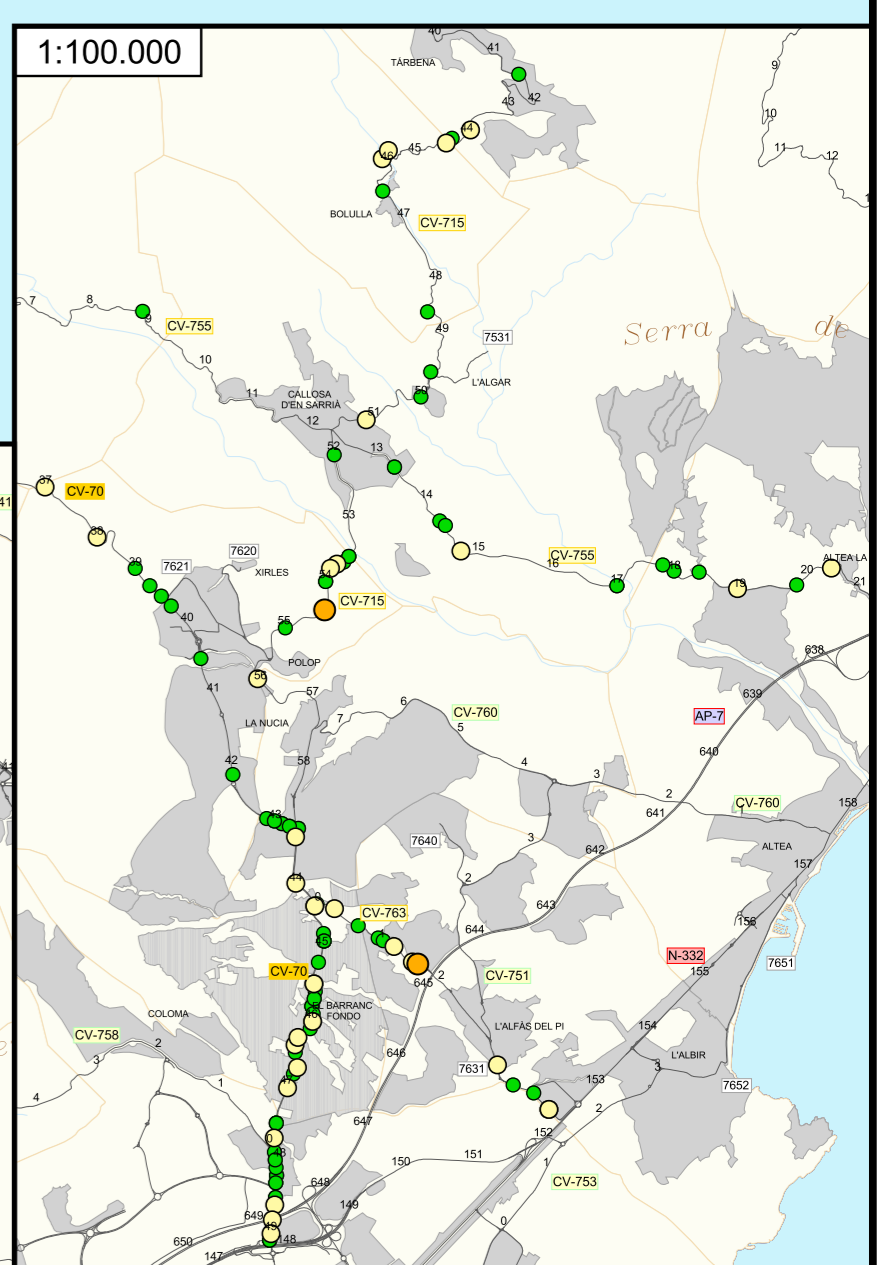

GENERALITAT VALENCIANA
 CONSELLERIA D'HABITATGE, OBRES PÚBLIQUES I VERTEBRACIÓ DEL TERRITORI

Cegesev Centre de gestió i seguretat viària

Mapa d'accidents de la Comunitat Valenciana 2018

Accidents

- Mortales
- Graves
- Leves
- Sin heridos

3 0 3 6 9 12 km
 E 1:200.000

21.06.2019

Servei de Gestió i Suport Tècnic
 Subdirecció General de Mobilitat
 Direcció General d'Obres Públiques, Transport i Mobilitat.

1:100.000