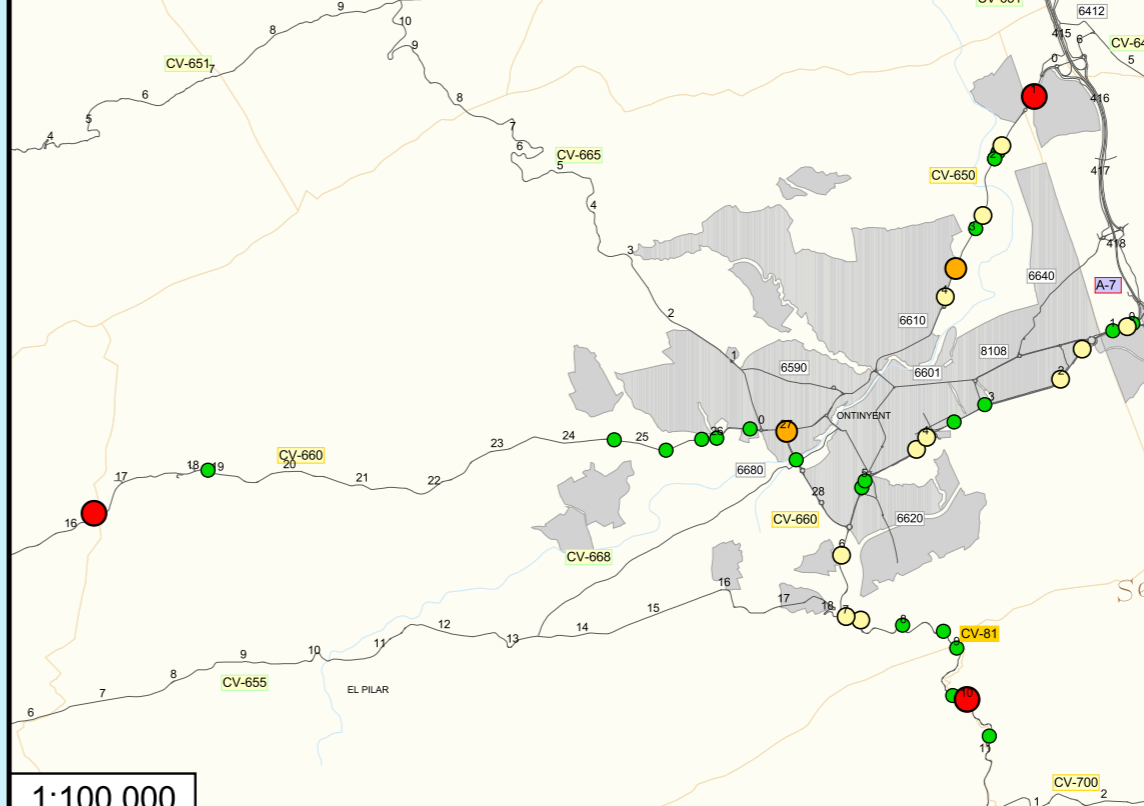

GENERALITAT VALENCIANA
 CONSELLERIA D'HABITATGE, OBRES PÚBLIQUES I VERTEBRACIÓ DEL TERRITORI

Cegesev Centre de gestió i seguretat viària

Mapa d'accidents de la Comunitat Valenciana 2018

Accidents

- Mortales
- Graves
- Leves
- Sin heridos

3 0 3 6 9 12 km
 E 1:200.000

21.06.2019

Servei de Gestió i Suport Tècnic
 Subdirecció General de Mobilitat
 Direcció General d'Obres Públiques, Transport i Mobilitat.

1:100.000