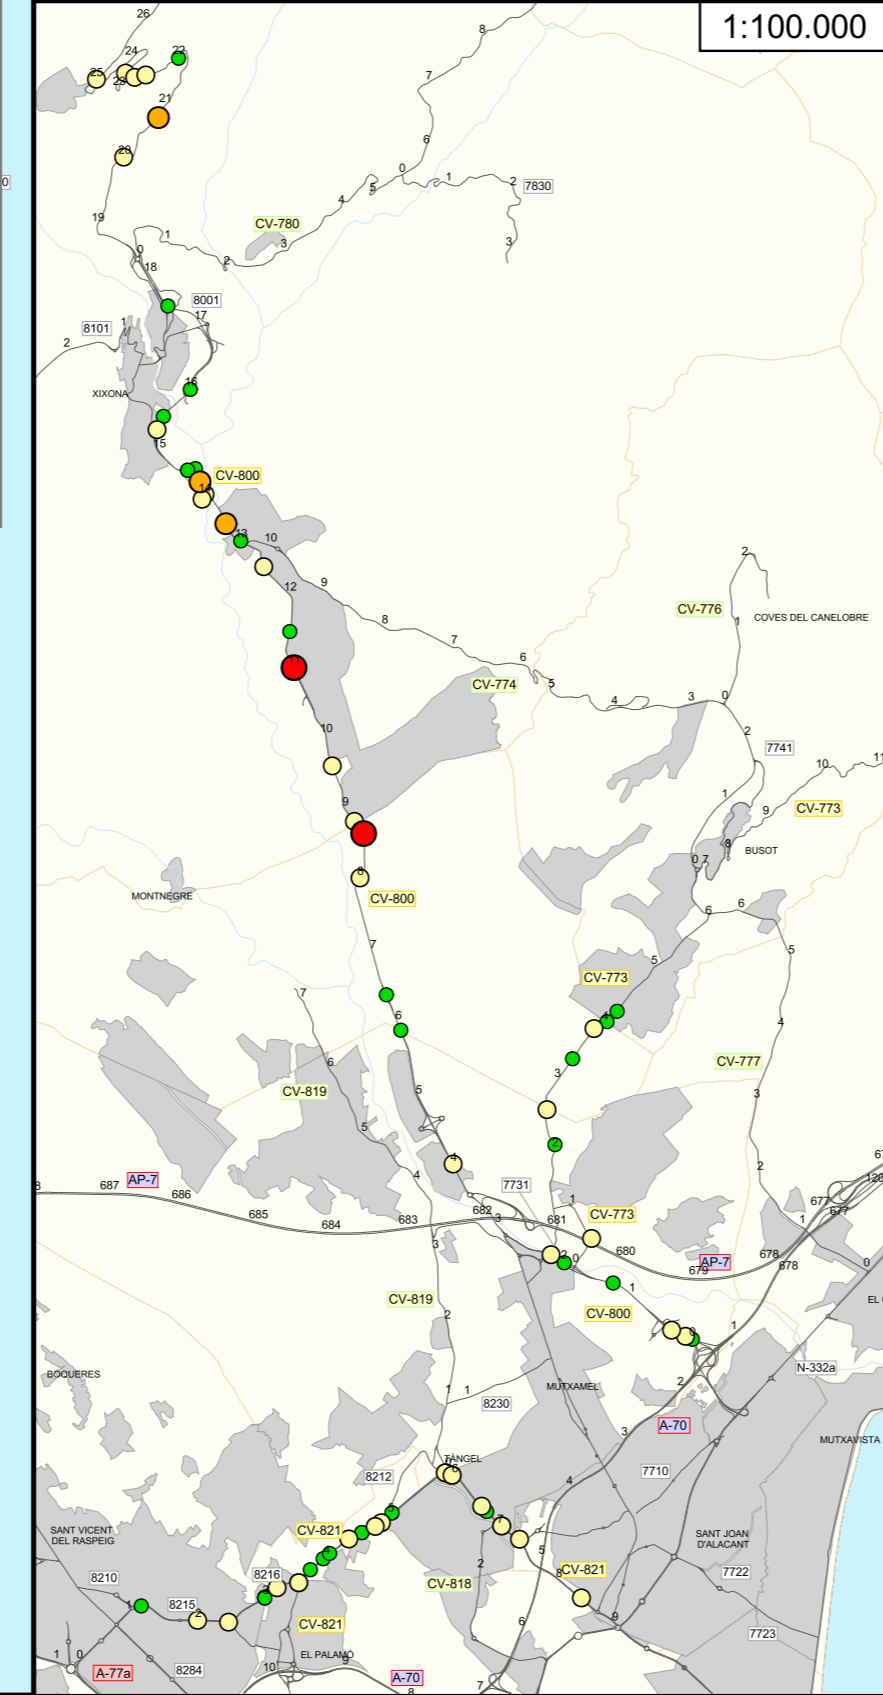

GENERALITAT VALENCIANA
 CONSELLERIA D'HABITATGE, OBRES PÚBLIQUES I VERTEBRACIÓ DEL TERRITORI

Cegesev Centre de gestió i seguretat viària

Mapa d'accidents de la Comunitat Valenciana 2018

Accidents

- Mortales
- Graves
- Leves
- Sin heridos

3 0 3 6 9 12 km
 E 1:200.000

21.06.2019

Servei de Gestió i Suport Tècnic
 Subdirecció General de Mobilitat
 Direcció General d'Obres Públiques, Transport i Mobilitat.

1:100.000