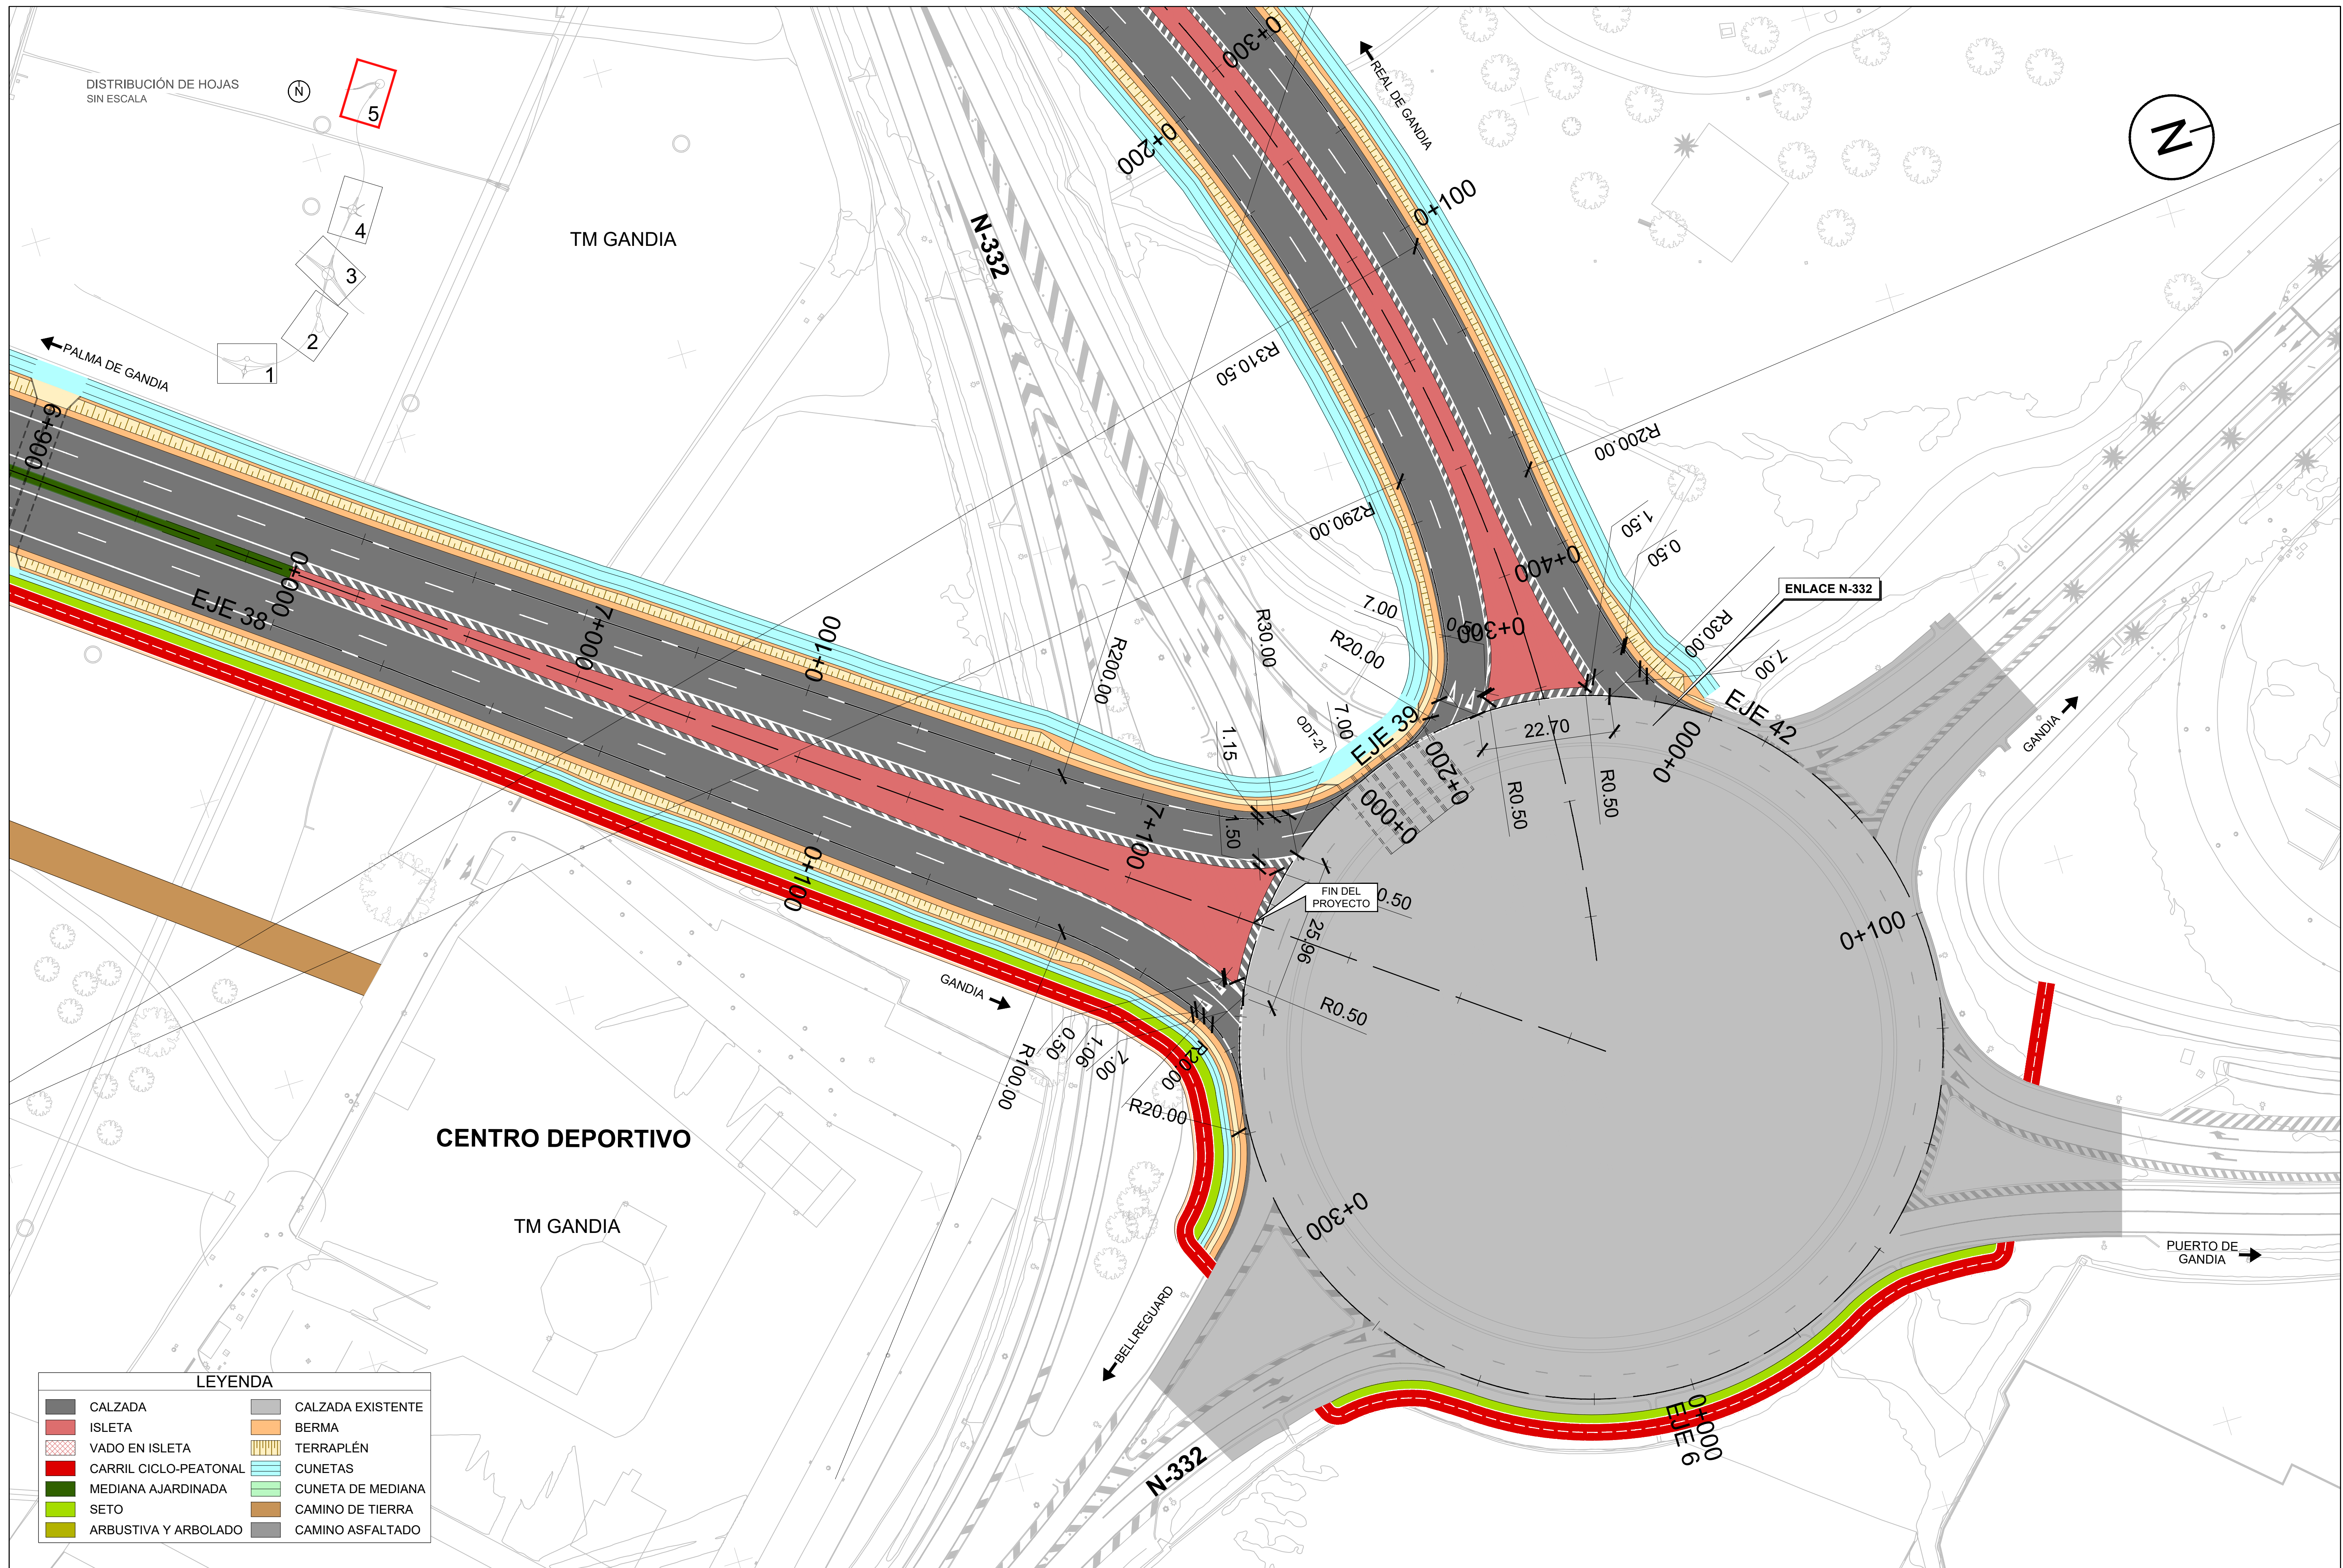

TM POTRÍES

TM POTRÍES

LEYENDA

	CALZADA		CALZADA EXISTENTE
	ISLETA		BERMA
	VADO EN ISLETA		TERRAPLÉN
	CARRIL CICLO-PEATONAL		CUNETAS
	MEDIANA AJARDINADA		CUNETA DE MEDIANA
	SETO		CAMINO DE TIERRA
	ARBUSTIVA Y ARBOLADO		CAMINO ASFALTADO

DISTRIBUCIÓN DE HOJAS SIN ESCALA

TM BENIARJÓ

LEYENDA

	CALZADA		CALZADA EXISTENTE
	ISLETA		BERMA
	VADO EN ISLETA		TERRAPLÉN
	CARRIL CICLO-PEATONAL		CUNETAS
	MEDIANA AJARDINADA		CUNETA DE MEDIANA
	SETO		CAMINO DE TIERRA
	ARBUSTIVA Y ARBOLADO		CAMINO ASFALTADO

LEYENDA

	CALZADA		CALZADA EXISTENTE
	ISLETA		BERMA
	VADO EN ISLETA		TERRAPLÉN
	CARRIL CICLO-PEATONAL		CUNETAS
	MEDIANA AJARDINADA		CUNETA DE MEDIANA
	SETO		CAMINO DE TIERRA
	ARBUSTIVA Y ARBOLADO		CAMINO ASFALTADO

DISTRIBUCIÓN DE HOJAS SIN ESCALA

LEYENDA

	CALZADA		CALZADA EXISTENTE
	ISLETA		BERMA
	VADO EN ISLETA		TERRAPLÉN
	CARRIL CICLO-PEATONAL		CUNETAS
	MEDIANA AJARDINADA		CUNETA DE MEDIANA
	SETO		CAMINO DE TIERRA
	ARBUSTIVA Y ARBOLADO		CAMINO ASFALTADO