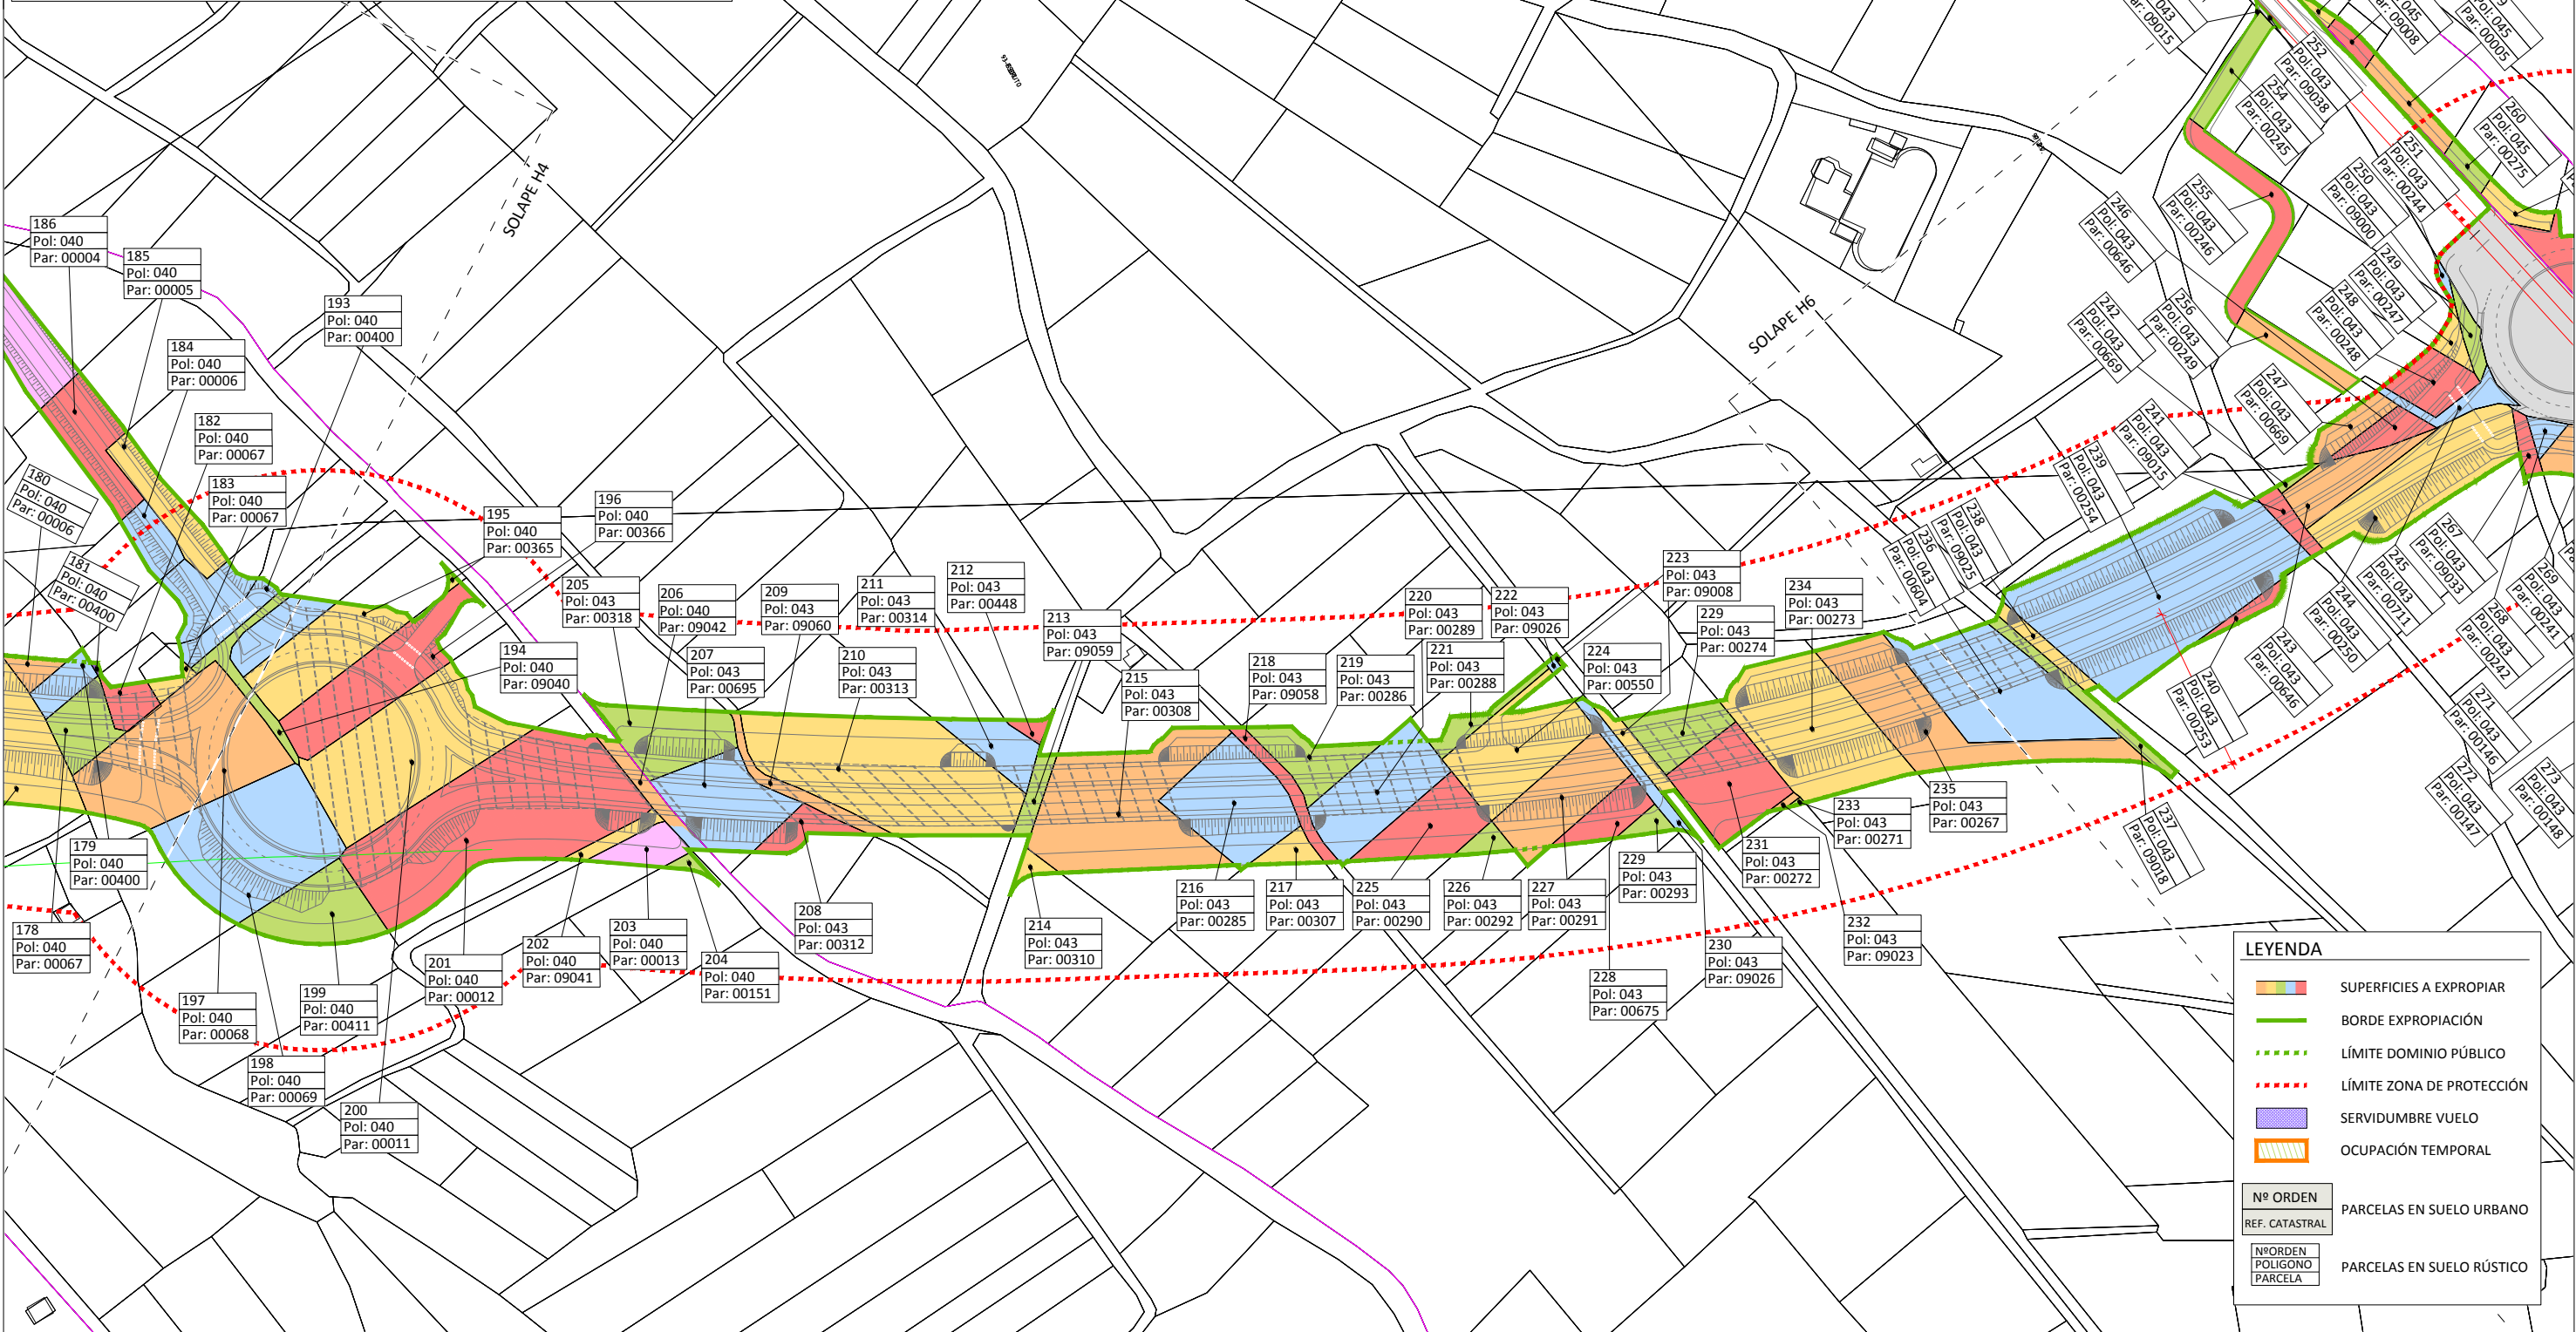

PARCELAS EN SUELO RÚSTICO

LEYENDA

- SUPERFICIES A EXPROPIAR
- BORDE EXPROPIACIÓN
- LÍMITE DOMINIO PÚBLICO
- LÍMITE ZONA DE PROTECCIÓN
- SERVIDUMBRE VUELO
- OCUPACIÓN TEMPORAL

Nº ORDEN
REF. CATASTRAL
PARCELAS EN SUELO URBANO

Nº ORDEN
POLIGONO
PARCELA
PARCELAS EN SUELO RÚSTICO

LEYENDA

	SUPERFICIES A EXPROPIAR
	BORDE EXPROPIACIÓN
	LÍMITE DOMINIO PÚBLICO
	LÍMITE ZONA DE PROTECCIÓN
	SERVIDUMBRE VUELO
	OCCUPACIÓN TEMPORAL
	PARCELAS EN SUELO URBANO
	PARCELAS EN SUELO RÚSTICO

LEYENDA

	SUPERFICIES A EXPROPIAR
	BORDE EXPROPIACIÓN
	LÍMITE DOMINIO PÚBLICO
	LÍMITE ZONA DE PROTECCIÓN
	SERVIDUMBRE VUELO
	OCCUPACIÓN TEMPORAL
	PARCELAS EN SUELO URBANO
	PARCELAS EN SUELO RÚSTICO

LEYENDA	
	SUPERFICIES A EXPROPIAR
	BORDE EXPROPIACIÓN
	LÍMITE DOMINIO PÚBLICO
	LÍMITE ZONA DE PROTECCIÓN
	SERVIDUMBRE VUELO
	OCUPACIÓN TEMPORAL
	PARCELAS EN SUELO URBANO
	PARCELAS EN SUELO RÚSTICO

LEYENDA

	SUPERFICIES A EXPROPIAR
	BORDE EXPROPIACIÓN
	LÍMITE DOMINIO PÚBLICO
	LÍMITE ZONA DE PROTECCIÓN
	SERVIDUMBRE VUELO
	OCUPACIÓN TEMPORAL
	Nº ORDEN REF. CATASTRAL PARCELAS EN SUELO URBANO
	Nº ORDEN POLIGONO PARCELA PARCELAS EN SUELO RÚSTICO