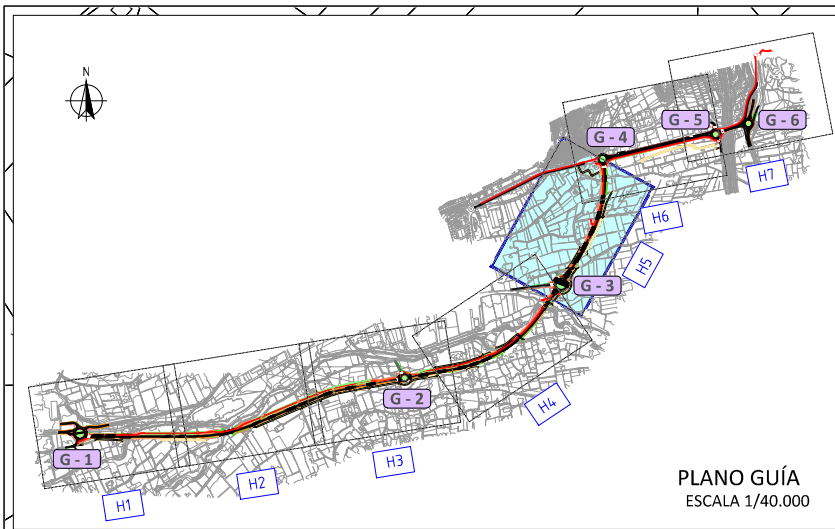

PARCELAS EN SUELO RÚSTICO

LEYENDA

- SUPERFICIES A EXPROPIAR
- BORDE EXPROPIACIÓN
- LÍMITE DOMINIO PÚBLICO
- LÍMITE ZONA DE PROTECCIÓN
- SERVIDUMBRE VUELO
- OCUPACIÓN TEMPORAL

Nº ORDEN
REF. CATASTRAL
PARCELAS EN SUELO URBANO

Nº ORDEN
POLIGONO
PARCELA
PARCELAS EN SUELO RÚSTICO

LEYENDA

	SUPERFICIES A EXPROPIAR
	BORDE EXPROPIACIÓN
	LÍMITE DOMINIO PÚBLICO
	LÍMITE ZONA DE PROTECCIÓN
	SERVIDUMBRE VUELO
	OCCUPACIÓN TEMPORAL
	PARCELAS EN SUELO URBANO
	PARCELAS EN SUELO RÚSTICO

LEYENDA

	SUPERFICIES A EXPROPIAR
	BORDE EXPROPIACIÓN
	LÍMITE DOMINIO PÚBLICO
	LÍMITE ZONA DE PROTECCIÓN
	SERVIDUMBRE VUELO
	OCCUPACIÓN TEMPORAL
	PARCELAS EN SUELO URBANO
	PARCELAS EN SUELO RÚSTICO

LEYENDA	
	SUPERFICIES A EXPROPIAR
	BORDE EXPROPIACIÓN
	LÍMITE DOMINIO PÚBLICO
	LÍMITE ZONA DE PROTECCIÓN
	SERVIDUMBRE VUELO
	OCUPACIÓN TEMPORAL
	PARCELAS EN SUELO URBANO
	PARCELAS EN SUELO RÚSTICO