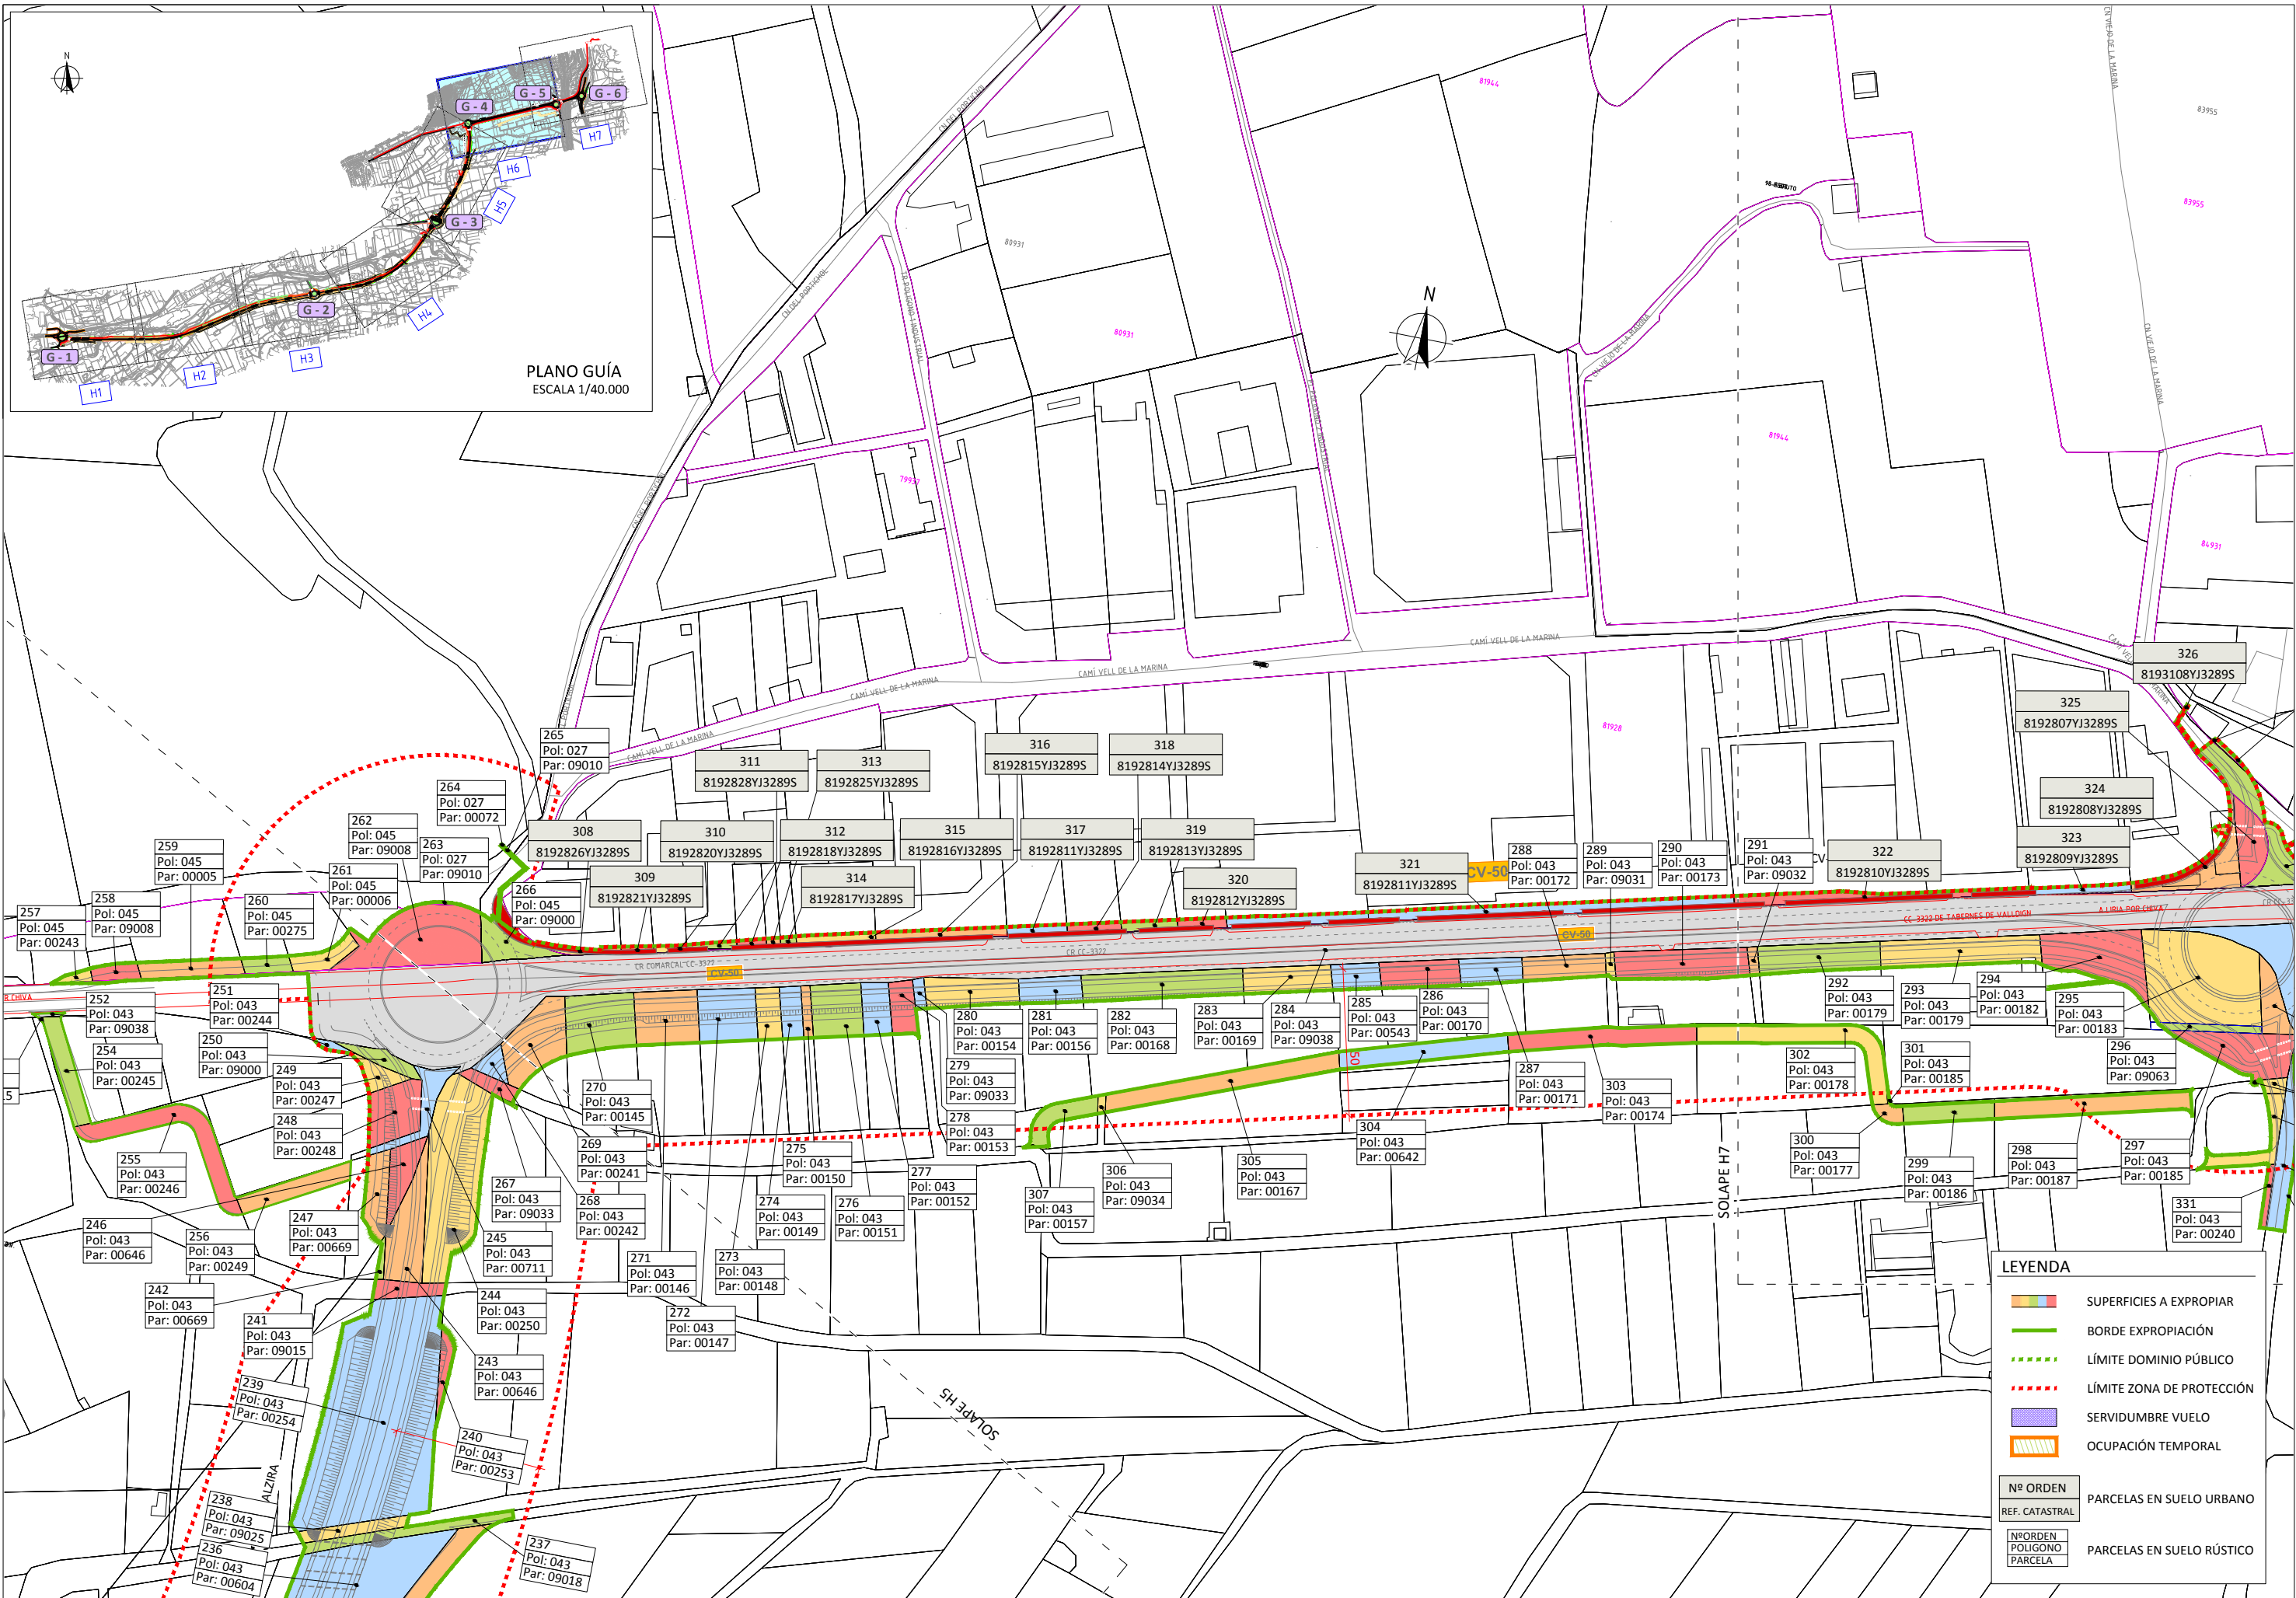

LEYENDA

- SUPERFICIES A EXPROPIAR
- BORDE EXPROPIACIÓN
- LÍMITE DOMINIO PÚBLICO
- LÍMITE ZONA DE PROTECCIÓN
- SERVIDUMBRE VUELO
- OCUPACIÓN TEMPORAL

Nº ORDEN
REF. CATASTRAL

Nº ORDEN
POLIGONO
PARCELA

PARCELAS EN SUELO URBANO

PARCELAS EN SUELO RÚSTICO

LEYENDA

- SUPERFICIES A EXPROPIAR
- BORDE EXPROPIACIÓN
- LÍMITE DOMINIO PÚBLICO
- LÍMITE ZONA DE PROTECCIÓN
- SERVIDUMBRE VUELO
- OCUPACIÓN TEMPORAL

Nº ORDEN
REF. CATASTRAL
PARCELAS EN SUELO URBANO

Nº ORDEN
POLIGONO
PARCELA
PARCELAS EN SUELO RÚSTICO

LEYENDA

	SUPERFICIES A EXPROPIAR
	BORDE EXPROPIACIÓN
	LÍMITE DOMINIO PÚBLICO
	LÍMITE ZONA DE PROTECCIÓN
	SERVIDUMBRE VUELO
	OCCUPACIÓN TEMPORAL
	PARCELAS EN SUELO URBANO
	PARCELAS EN SUELO RÚSTICO

LEYENDA

	SUPERFICIES A EXPROPIAR
	BORDE EXPROPIACIÓN
	LÍMITE DOMINIO PÚBLICO
	LÍMITE ZONA DE PROTECCIÓN
	SERVIDUMBRE VUELO
	OCCUPACIÓN TEMPORAL
	PARCELAS EN SUELO URBANO
	PARCELAS EN SUELO RÚSTICO

LEYENDA	
	SUPERFICIES A EXPROPIAR
	BORDE EXPROPIACIÓN
	LÍMITE DOMINIO PÚBLICO
	LÍMITE ZONA DE PROTECCIÓN
	SERVIDUMBRE VUELO
	OCUPACIÓN TEMPORAL
	PARCELAS EN SUELO URBANO
	PARCELAS EN SUELO RÚSTICO