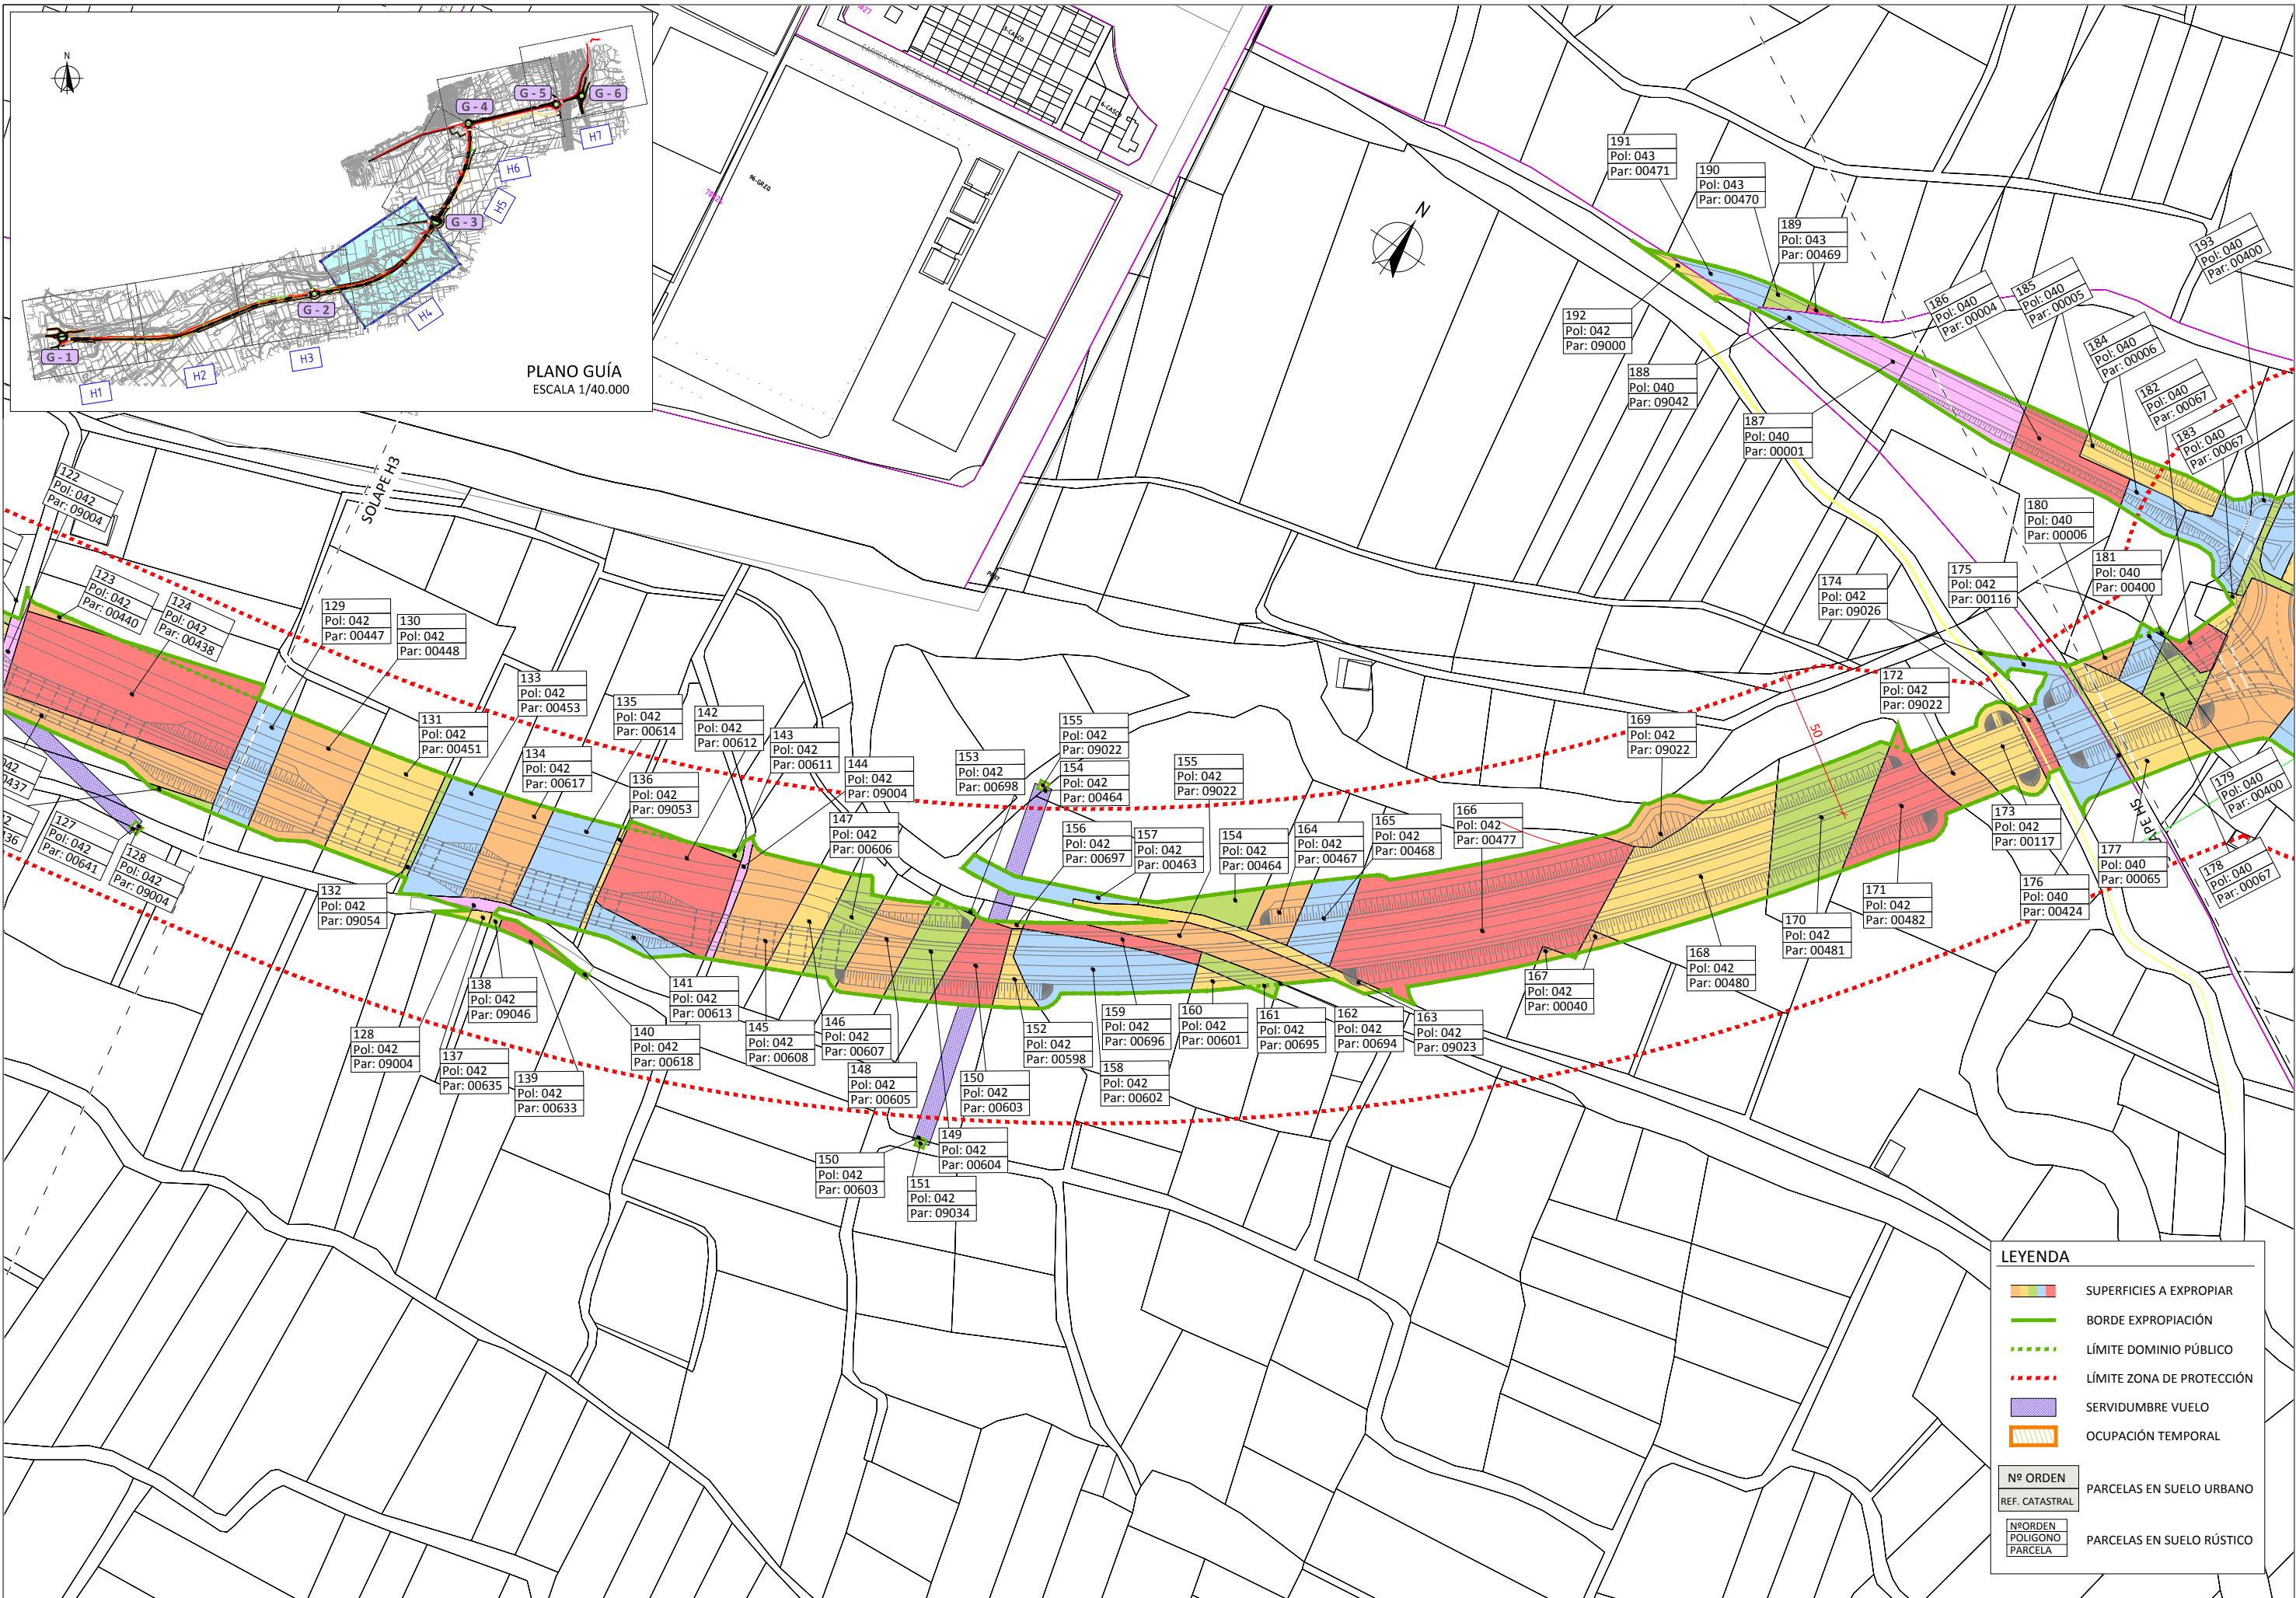

LEYENDA

- SUPERFICIES A EXPROPIAR
- BORDE EXPROPIACIÓN
- LÍMITE DOMINIO PÚBLICO
- LÍMITE ZONA DE PROTECCIÓN
- SERVIDUMBRE VUELO
- OCUPACIÓN TEMPORAL

Nº ORDEN
REF. CATASTRAL

Nº ORDEN
POLIGONO
PARCELA

PARCELAS EN SUELO URBANO

PARCELAS EN SUELO RÚSTICO

LEYENDA

- SUPERFICIES A EXPROPIAR
- BORDE EXPROPIACIÓN
- LÍMITE DOMINIO PÚBLICO
- LÍMITE ZONA DE PROTECCIÓN
- SERVIDUMBRE VUELO
- OCUPACIÓN TEMPORAL

Nº ORDEN
REF. CATASTRAL
PARCELAS EN SUELO URBANO

Nº ORDEN
POLIGONO
PARCELA
PARCELAS EN SUELO RÚSTICO

LEYENDA

	SUPERFICIES A EXPROPIAR
	BORDE EXPROPIACIÓN
	LÍMITE DOMINIO PÚBLICO
	LÍMITE ZONA DE PROTECCIÓN
	SERVIDUMBRE VUELO
	OCCUPACIÓN TEMPORAL
	PARCELAS EN SUELO URBANO
	PARCELAS EN SUELO RÚSTICO

LEYENDA

	SUPERFICIES A EXPROPIAR
	BORDE EXPROPIACIÓN
	LÍMITE DOMINIO PÚBLICO
	LÍMITE ZONA DE PROTECCIÓN
	SERVIDUMBRE VUELO
	OCCUPACIÓN TEMPORAL
	PARCELAS EN SUELO URBANO
	PARCELAS EN SUELO RÚSTICO

LEYENDA	
	SUPERFICIES A EXPROPIAR
	BORDE EXPROPIACIÓN
	LÍMITE DOMINIO PÚBLICO
	LÍMITE ZONA DE PROTECCIÓN
	SERVIDUMBRE VUELO
	OCUPACIÓN TEMPORAL
	PARCELAS EN SUELO URBANO
	PARCELAS EN SUELO RÚSTICO