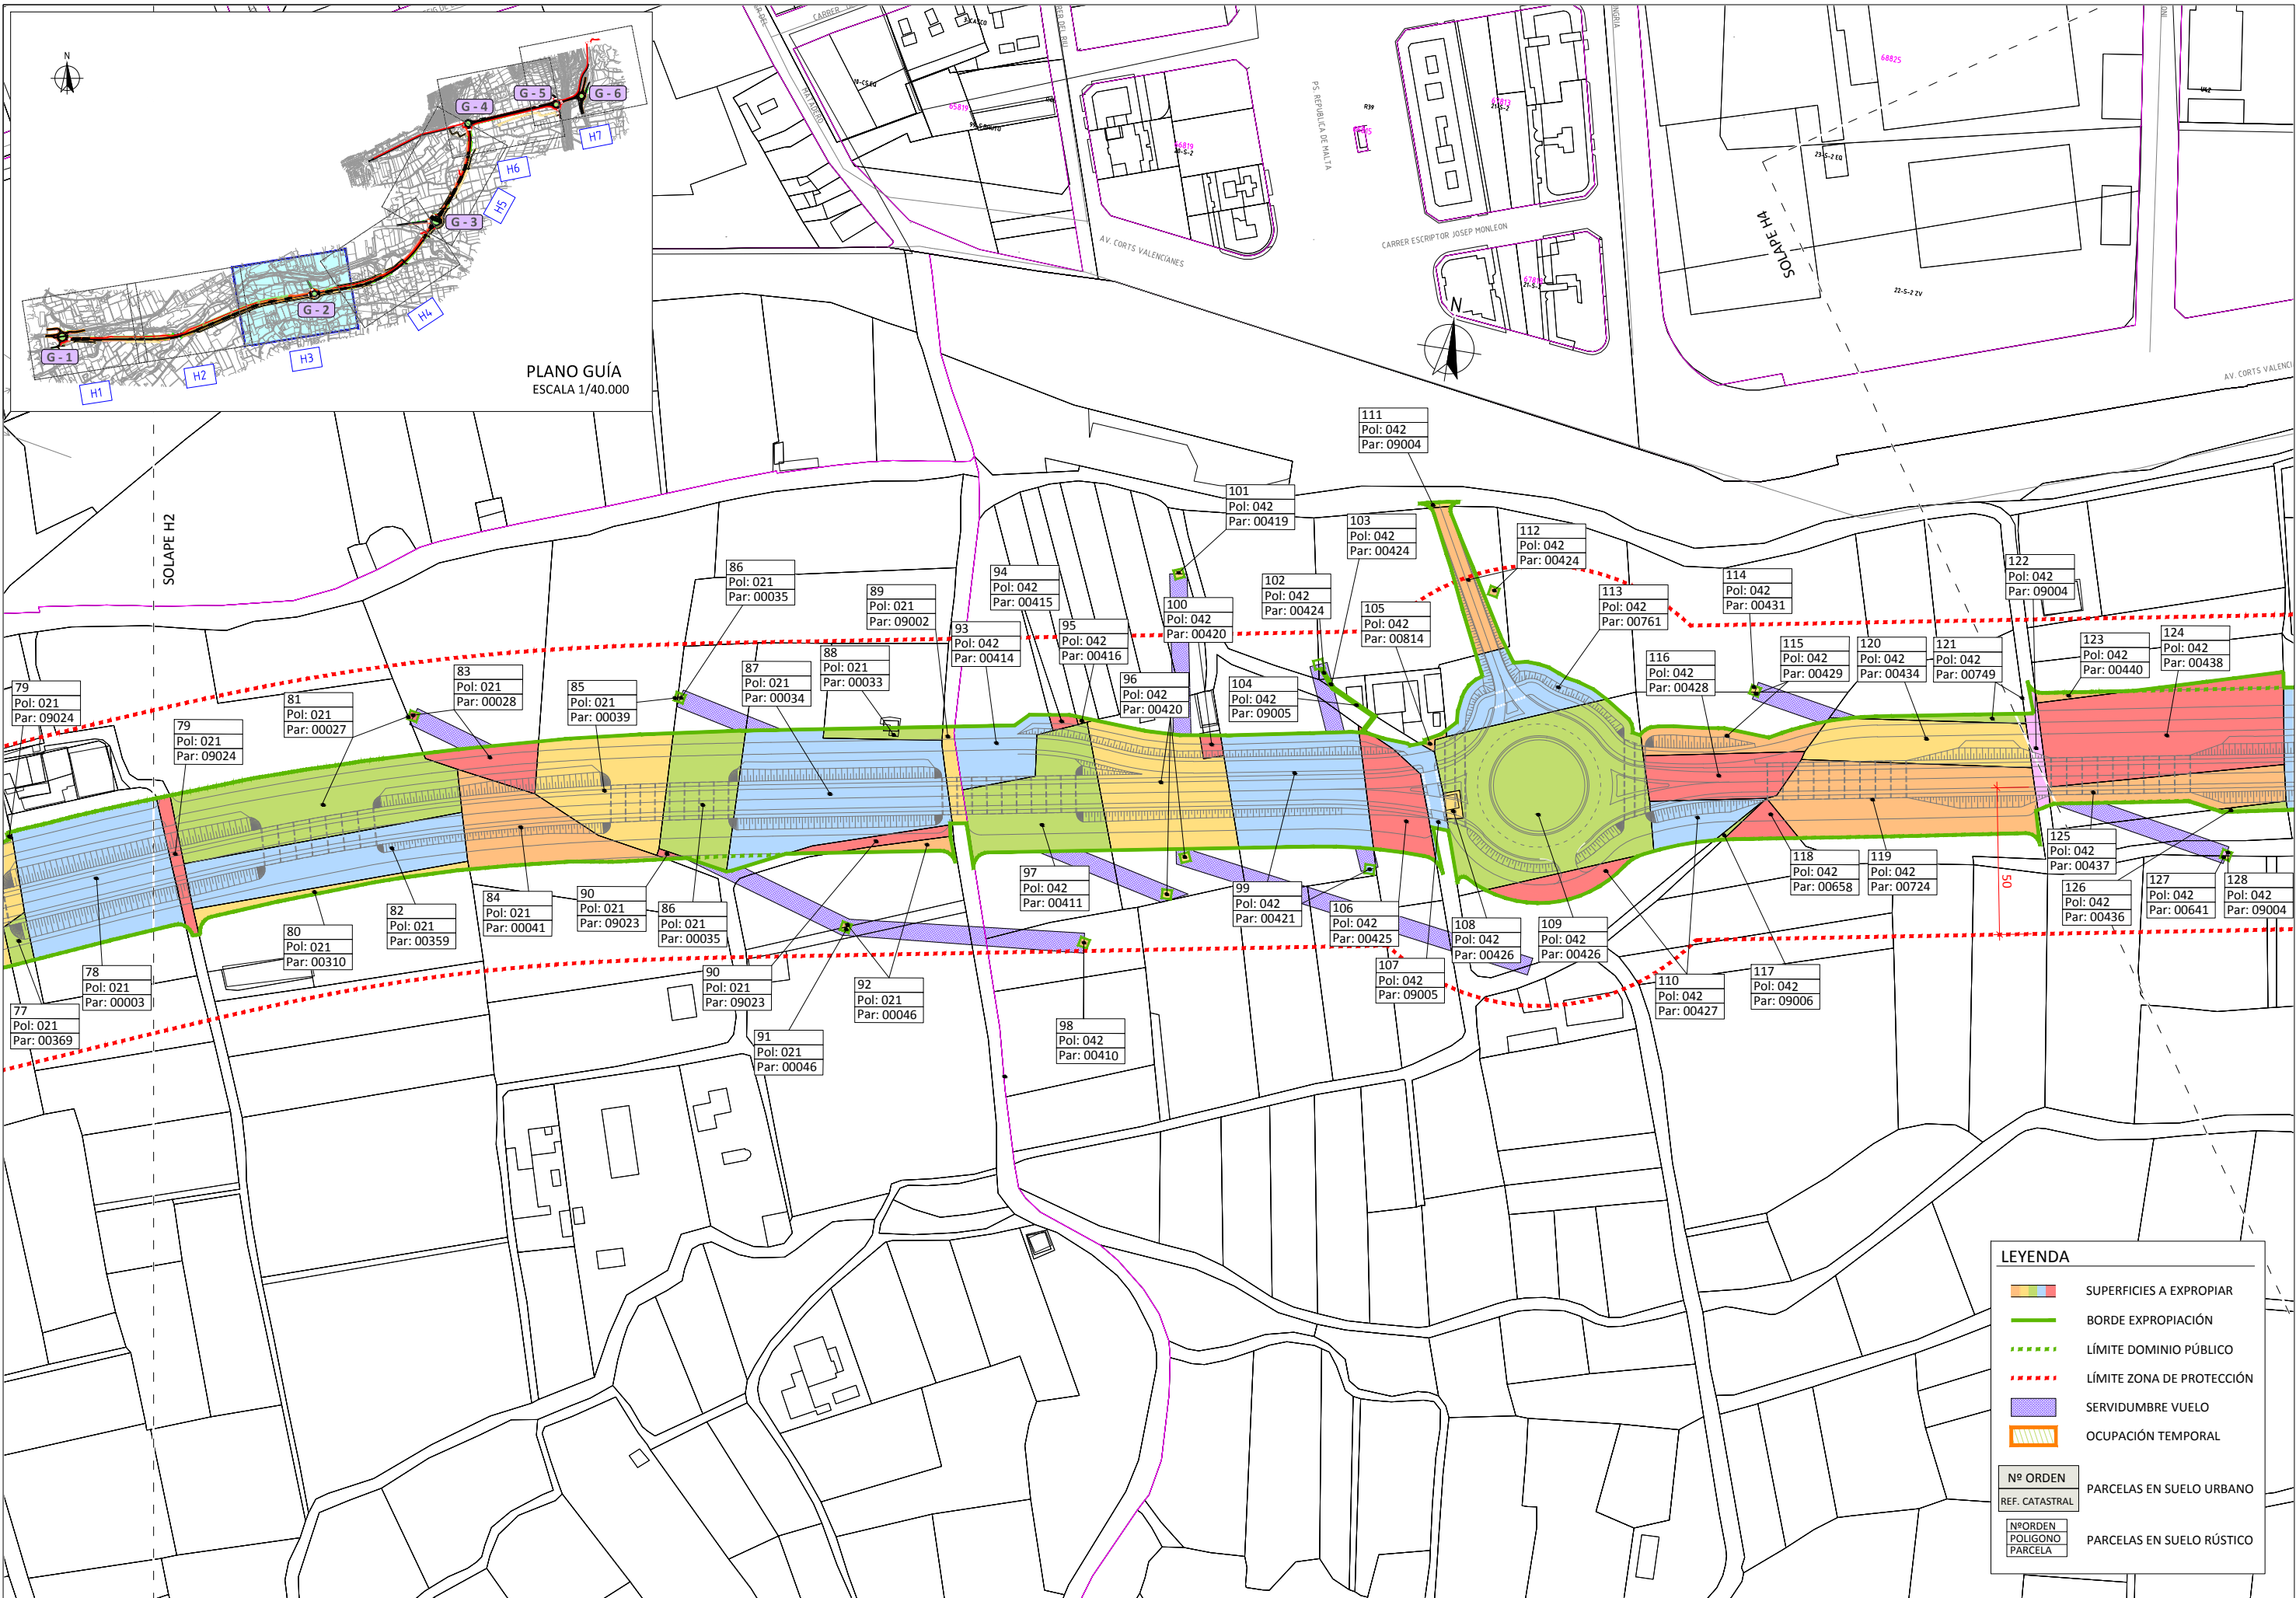

LEYENDA

- SUPERFICIES A EXPROPIAR
- BORDE EXPROPIACIÓN
- LÍMITE DOMINIO PÚBLICO
- LÍMITE ZONA DE PROTECCIÓN
- SERVIDUMBRE VUELO
- OCUPACIÓN TEMPORAL

Nº ORDEN
REF. CATASTRAL

Nº ORDEN
POLIGONO
PARCELA

PARCELAS EN SUELO URBANO

PARCELAS EN SUELO RÚSTICO

LEYENDA

- SUPERFICIES A EXPROPIAR
- BORDE EXPROPIACIÓN
- LÍMITE DOMINIO PÚBLICO
- LÍMITE ZONA DE PROTECCIÓN
- SERVIDUMBRE VUELO
- OCUPACIÓN TEMPORAL

Nº ORDEN
REF. CATASTRAL
PARCELAS EN SUELO URBANO

Nº ORDEN
POLIGONO
PARCELA
PARCELAS EN SUELO RÚSTICO

LEYENDA

	SUPERFICIES A EXPROPIAR
	BORDE EXPROPIACIÓN
	LÍMITE DOMINIO PÚBLICO
	LÍMITE ZONA DE PROTECCIÓN
	SERVIDUMBRE VUELO
	OCCUPACIÓN TEMPORAL
	PARCELAS EN SUELO URBANO
	PARCELAS EN SUELO RÚSTICO

LEYENDA

	SUPERFICIES A EXPROPIAR
	BORDE EXPROPIACIÓN
	LÍMITE DOMINIO PÚBLICO
	LÍMITE ZONA DE PROTECCIÓN
	SERVIDUMBRE VUELO
	OCCUPACIÓN TEMPORAL
	PARCELAS EN SUELO URBANO
	PARCELAS EN SUELO RÚSTICO

LEYENDA	
	SUPERFICIES A EXPROPIAR
	BORDE EXPROPIACIÓN
	LÍMITE DOMINIO PÚBLICO
	LÍMITE ZONA DE PROTECCIÓN
	SERVIDUMBRE VUELO
	OCUPACIÓN TEMPORAL
	PARCELAS EN SUELO URBANO
	PARCELAS EN SUELO RÚSTICO