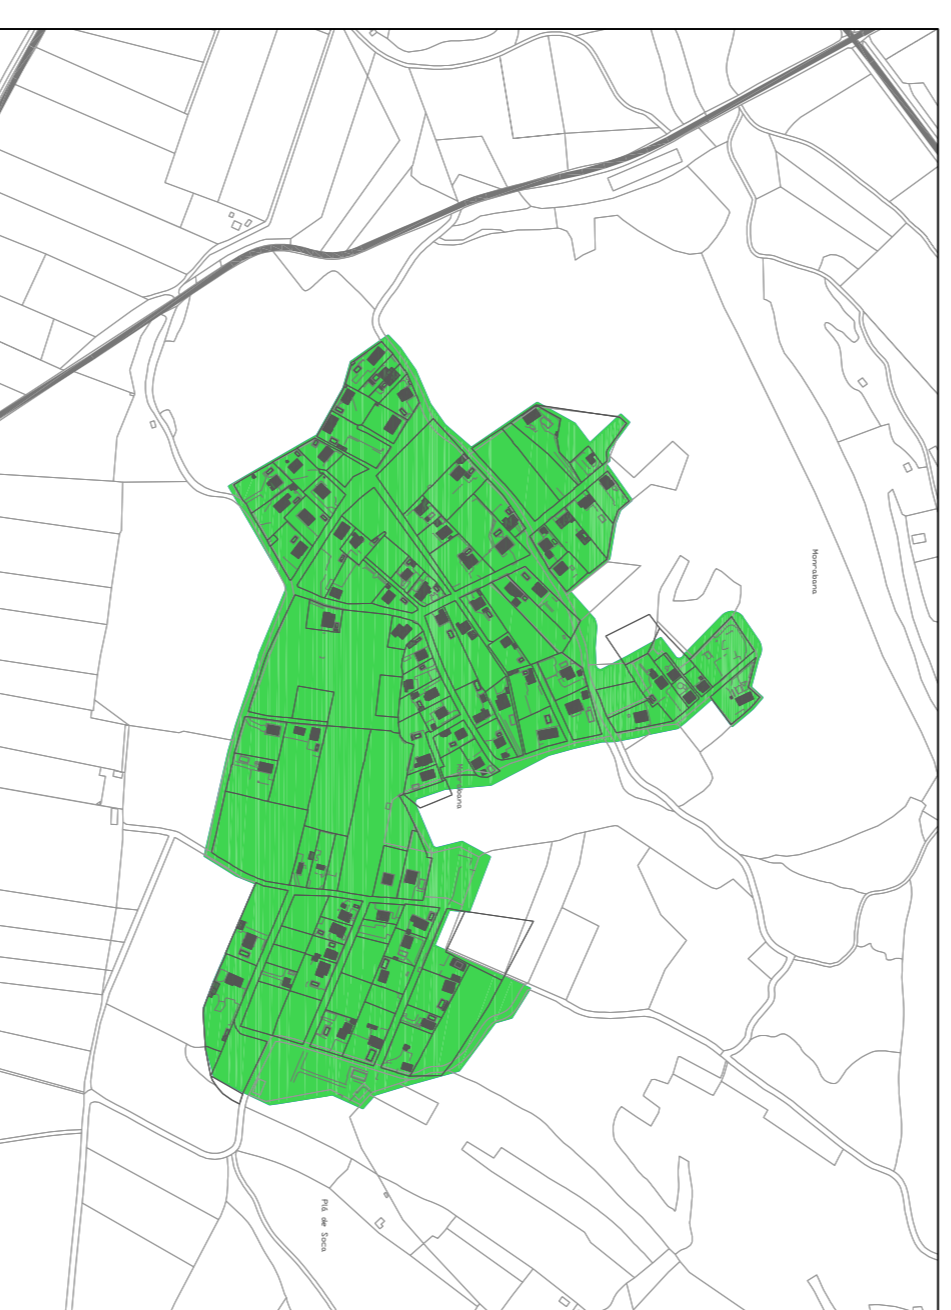

URBANIZACIONES DE MONT CATÍ- CALABACÍN-MONTARAGÓ

URBANIZACION SANT MIQUEL

URBANIZACIÓN LA BUTRERA

URBANIZACION MONT-RAVANA

URBANIZACIÓN LA JOLIESA

URBANIZACION CAMP DE LLIRIA

URBANIZACION MONTECOLLADO

— LIMITE TÉRMINO MUNICIPAL

PLAN ACUSTICO MUNICIPAL DE LLIRIA (VALENCIA)

PLANO N.º: 13.1.3
 DESIGNACION: MAPA DE CONFLICTO. USO RESIDENCIAL
 RESTO URBANIZACIONES. PERIODO DIURNO

FECHA: ENERO 2009
 ESCALA: 1:7.500
 ESCALA GRAFICA: 0 100 200 300 m.