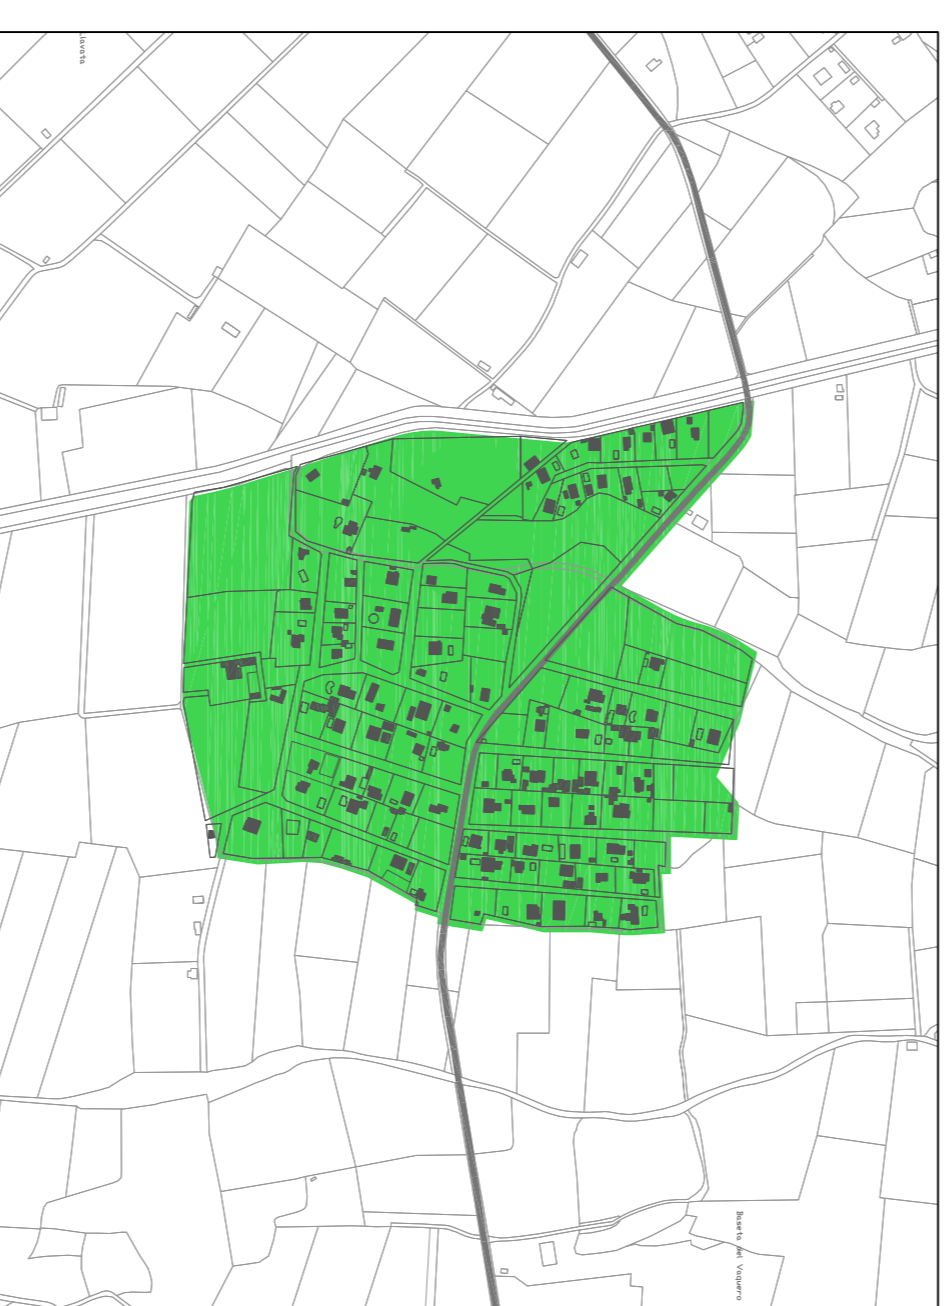

URBANIZACIONES DE MONT CATÍ- CALABACÍN-MONTARAGÓ

URBANIZACION SANT MIQUEL

URBANIZACIÓN LA BUTRERA

URBANIZACION MONT-RAVANA

URBANIZACIÓN LA JOLIESA

URBANIZACION CAMP DE LLIRIA

URBANIZACION MONTECOLLADO

— LIMITE TÉRMINO MUNICIPAL

PLAN ACUSTICO MUNICIPAL DE LLIRIA (VALENCIA)

PLANO N.º: 13.1.3
 DESIGNACION: MAPA DE CONFLICTO. USO RESIDENCIAL
 RESTO URBANIZACIONES. PERIODO DIURNO

FECHA: ENERO 2009
 ESCALA: 1:7.500
 ESCALA GRAFICA: 0 100 200 300 m.