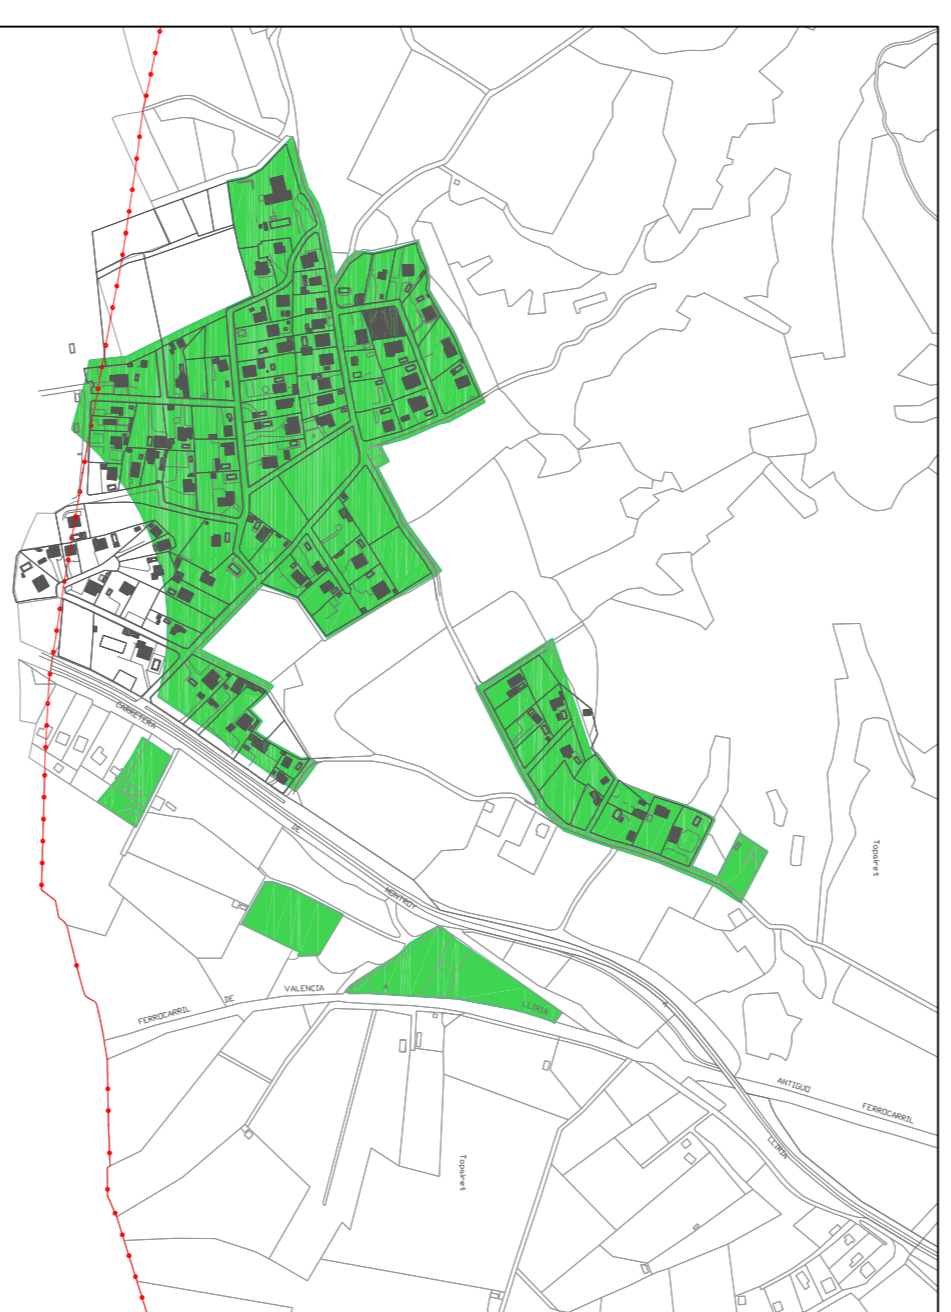

URBANIZACIONES DE MONT CATÍ- CALABACÍN-MONTARAGÓ

URBANIZACION SANT MIQUEL

URBANIZACIÓN LA BUTRERA

URBANIZACION MONT-RAVANA

URBANIZACIÓN LA JOLIESA

URBANIZACION CAMP DE LLIRIA

URBANIZACION MONTECOLLADO

— LIMITE TÉRMINO MUNICIPAL

PLAN ACUSTICO MUNICIPAL DE LLIRIA (VALENCIA)

PLANO N.º: 13.1.3
 DESIGNACION: MAPA DE CONFLICTO. USO RESIDENCIAL
 RESTO URBANIZACIONES. PERIODO DIURNO

FECHA: ENERO 2009
 ESCALA: 1:7.500
 ESCALA GRAFICA: 0 100 200 300 m.