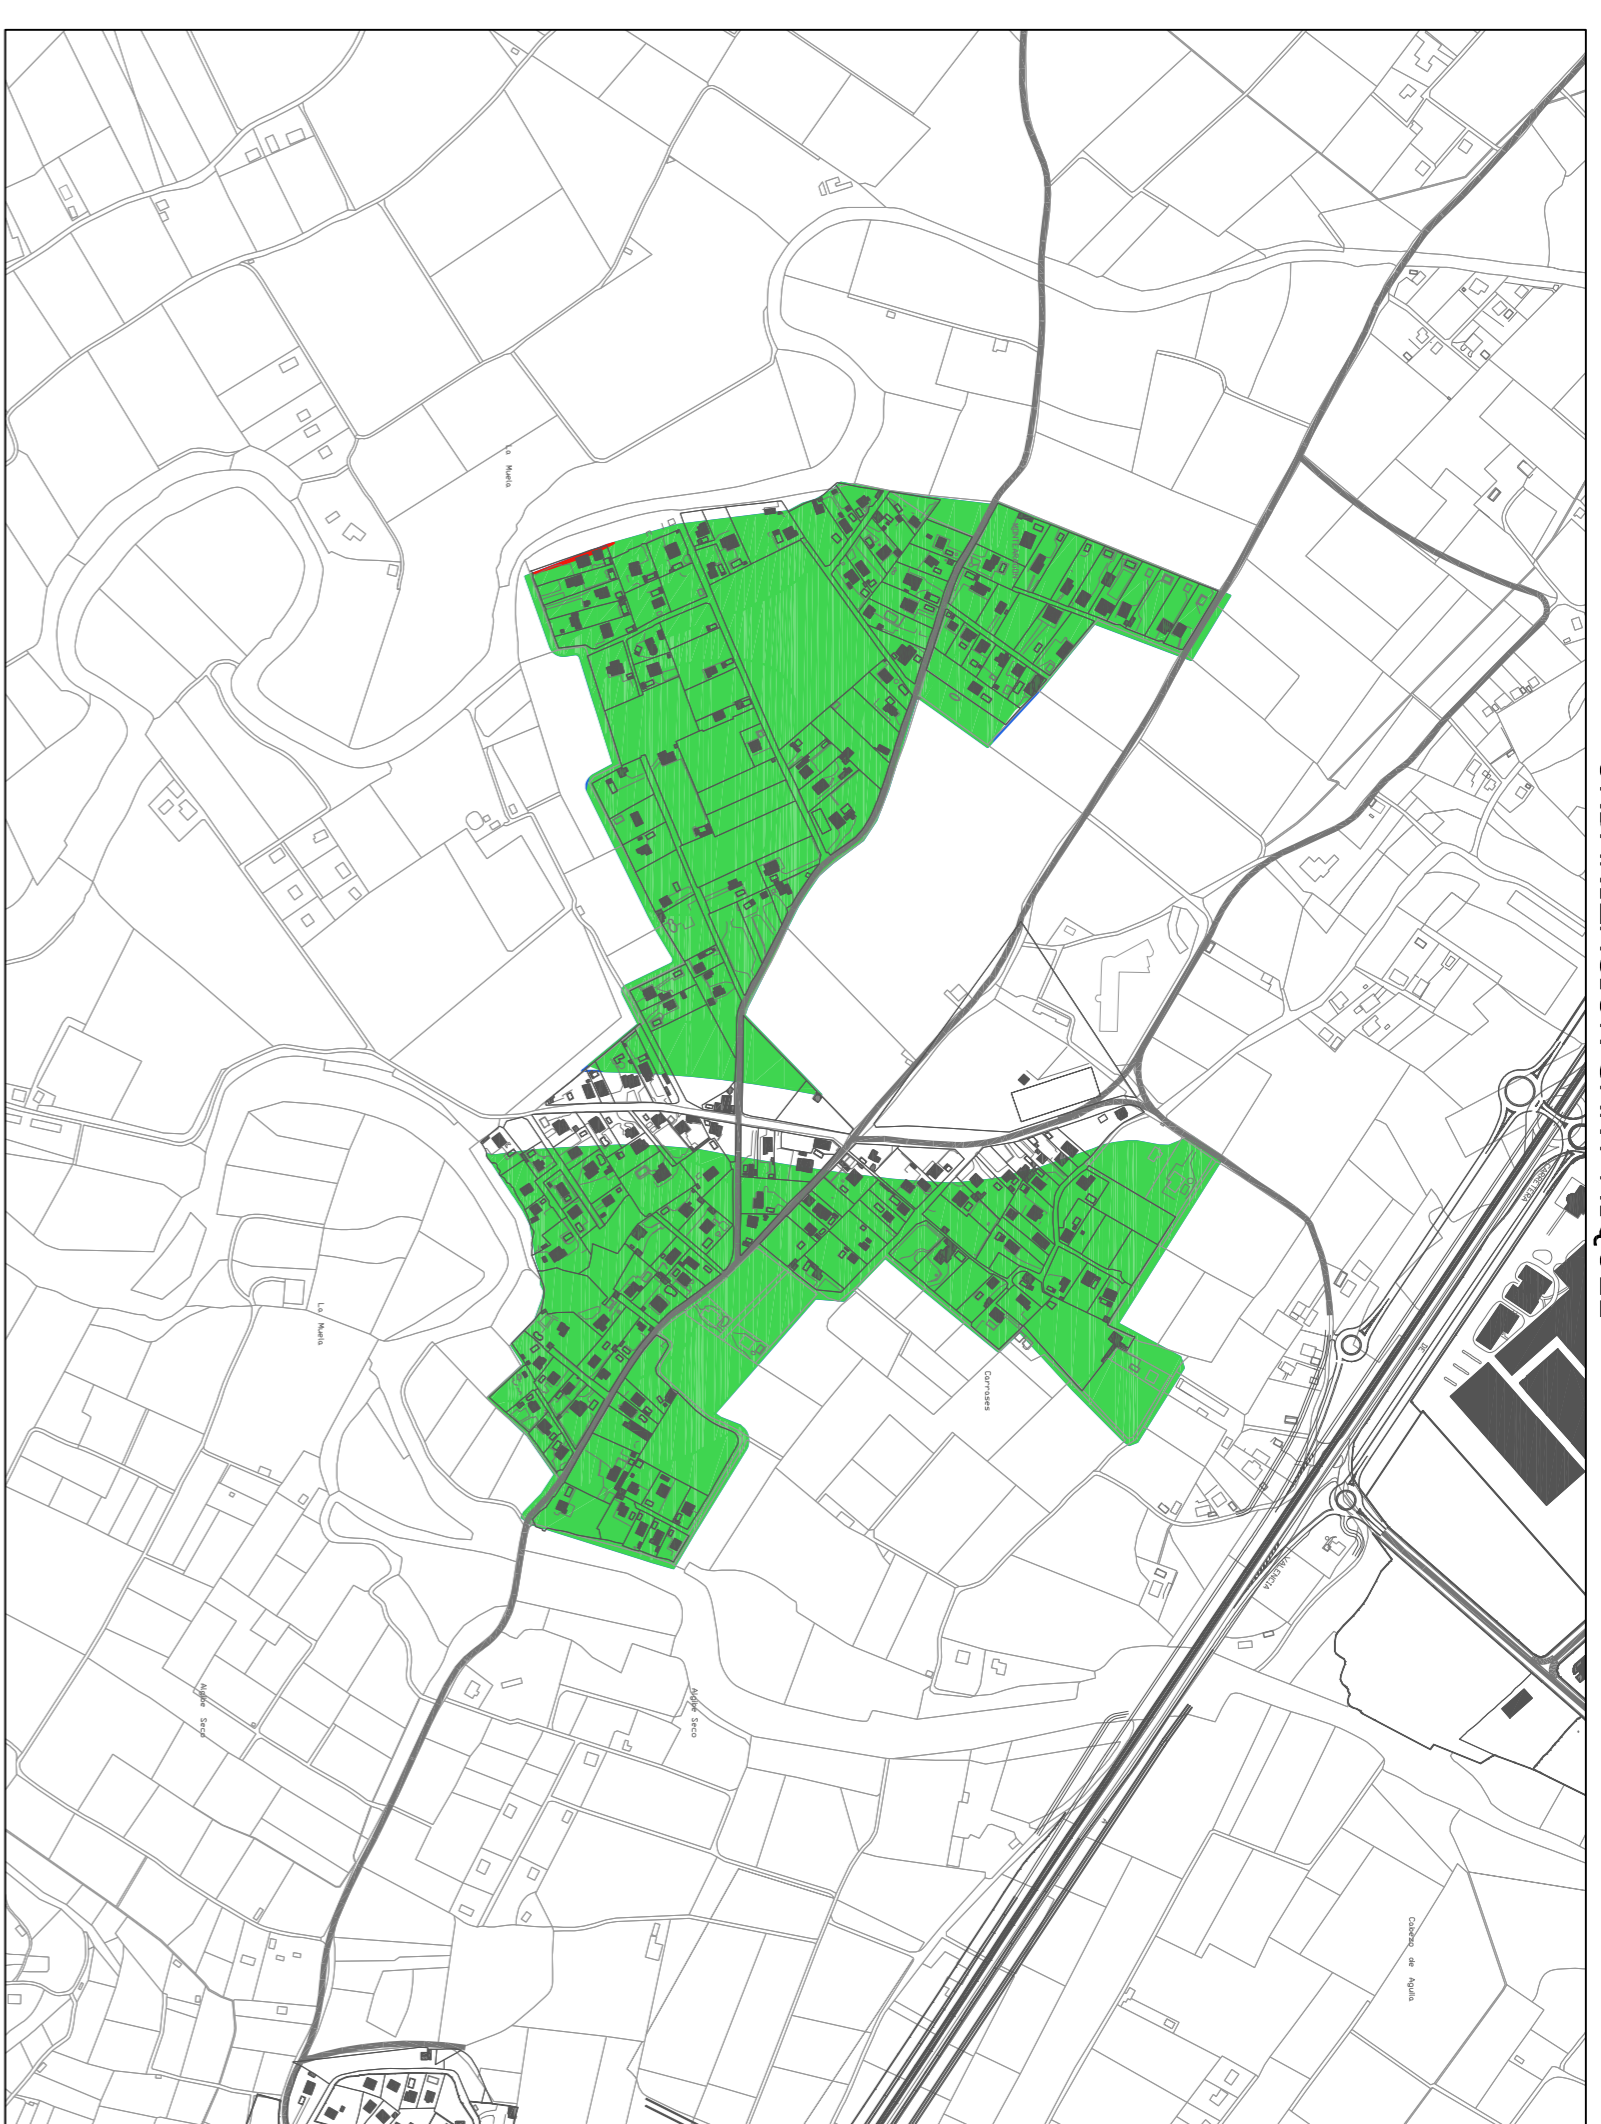

URBANIZACIONES DE MONT CATÍ- CALABACÍN-MONTARAGÓ

URBANIZACION SANT MIQUEL

URBANIZACIÓN LA BUTRERA

URBANIZACION MONT-RAVANA

URBANIZACIÓN LA JOLIESA

URBANIZACION CAMP DE LLIRIA

URBANIZACION MONTECOLLADO

— LIMITE TÉRMINO MUNICIPAL

PLAN ACUSTICO MUNICIPAL DE LLIRIA (VALENCIA)

PLANO N.º: 13.1.3
 DESIGNACION: MAPA DE CONFLICTO. USO RESIDENCIAL
 RESTO URBANIZACIONES. PERIODO DIURNO

FECHA: ENERO 2009
 ESCALA: 1:7.500
 ESCALA GRAFICA: 0 100 200 300 m.