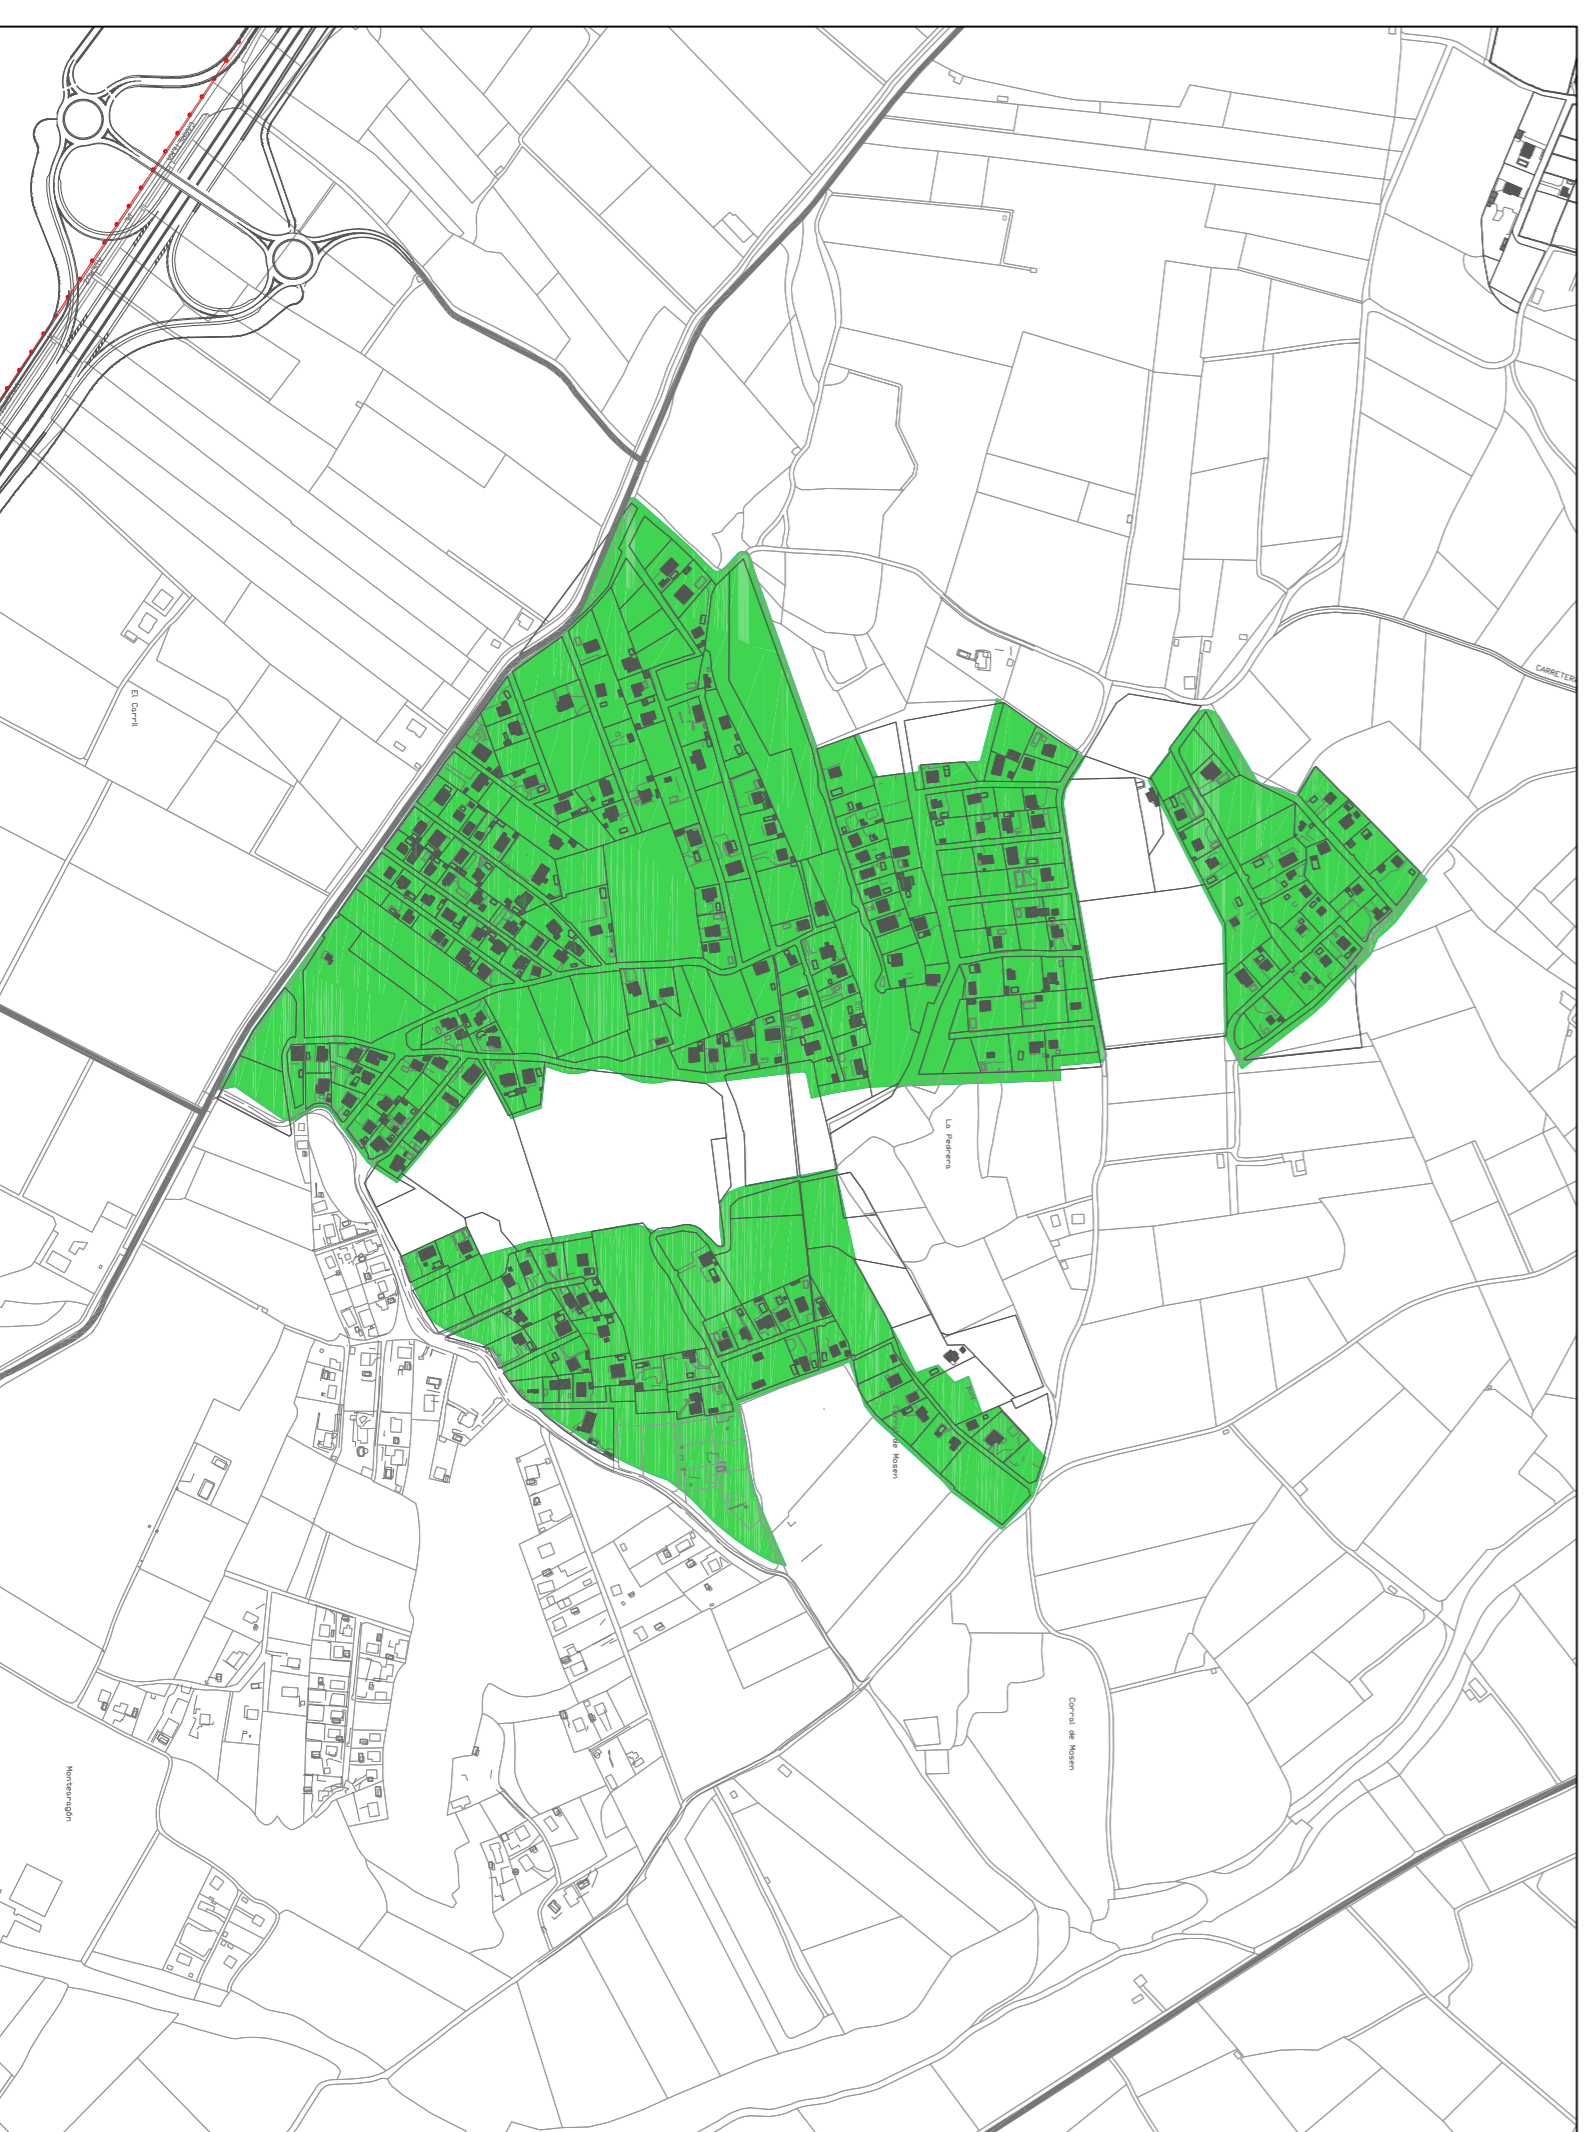

URBANIZACIONES DE MONT CATÍ- CALABACÍN-MONTARAGÓ

URBANIZACION SANT MIQUEL

URBANIZACIÓN LA BUTRERA

URBANIZACION MONT-RAVANA

URBANIZACIÓN LA JOLIESA

URBANIZACION CAMP DE LLIRIA

URBANIZACION MONTECOLLADO

— LIMITE TÉRMINO MUNICIPAL

PLAN ACUSTICO MUNICIPAL DE LLIRIA (VALENCIA)

PLANO N.º: 13.1.3
 DESIGNACION: MAPA DE CONFLICTO. USO RESIDENCIAL
 RESTO URBANIZACIONES. PERIODO DIURNO

FECHA: ENERO 2009
 ESCALA: 1:7.500
 ESCALA GRAFICA: 0 100 200 300 m.