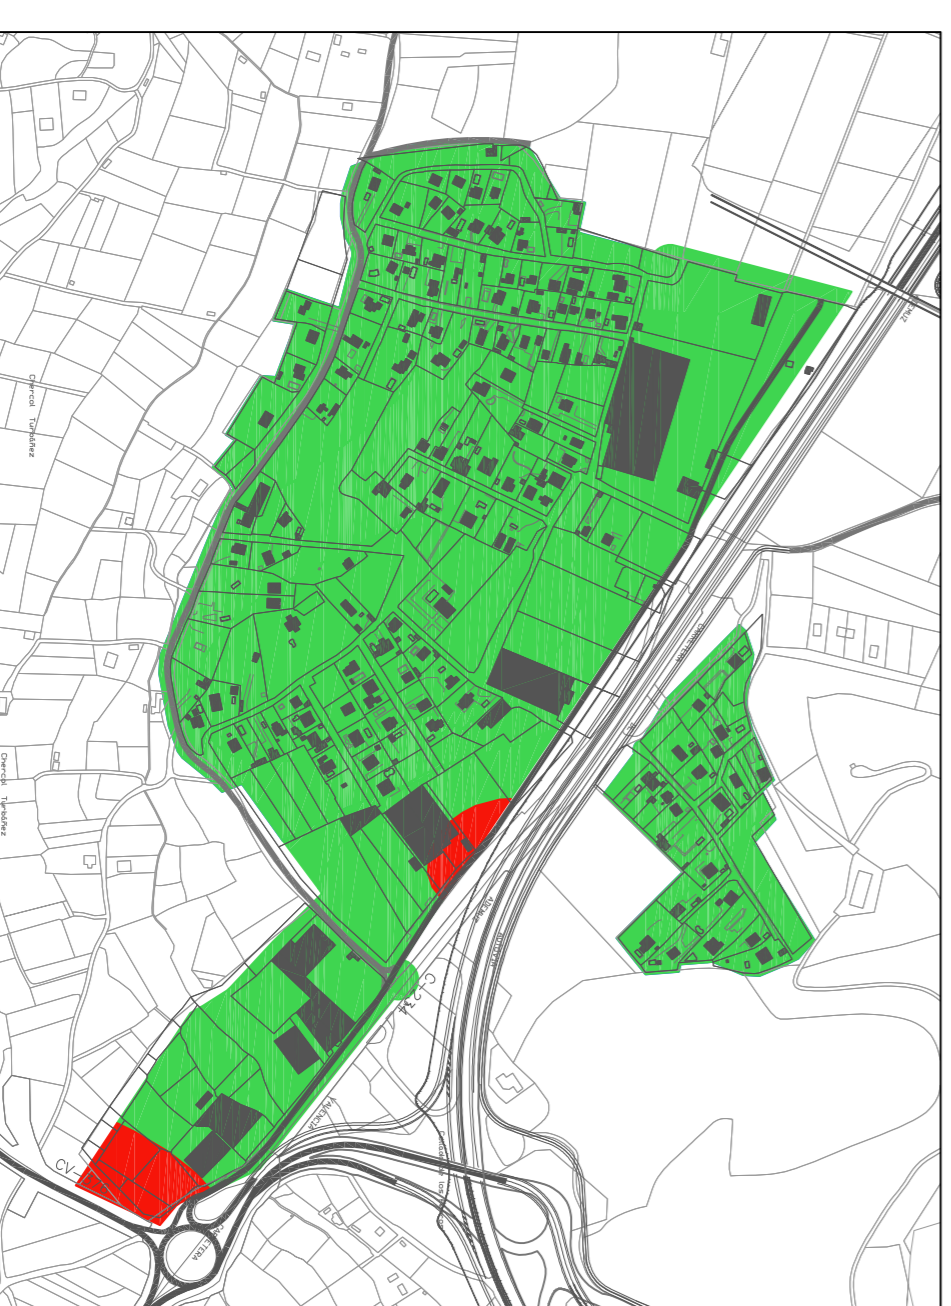

URBANIZACIONES DE MONT CATÍ- CALABACÍN-MONTARAGÓ

URBANIZACION SANT MIQUEL

URBANIZACIÓN LA BUTRERA

URBANIZACION MONT-RAVANA

URBANIZACIÓN LA JOLIESA

URBANIZACION CAMP DE LLIRIA

URBANIZACION MONTECOLLADO

— LIMITE TÉRMINO MUNICIPAL

PLAN ACUSTICO MUNICIPAL DE LLIRIA (VALENCIA)

PLANO N.º: 13.1.3
 DESIGNACION: MAPA DE CONFLICTO. USO RESIDENCIAL
 RESTO URBANIZACIONES. PERIODO DIURNO

FECHA: ENERO 2009
 ESCALA: 1:7.500
 ESCALA GRAFICA: 0 100 200 300 m.