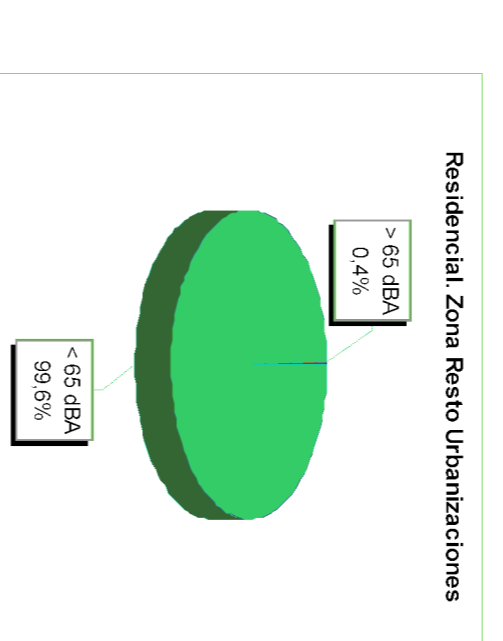

URBANIZACIONES DE MONT CATÍ- CALABACÍN-MONTARAGÓ

URBANIZACION SANT MIQUEL

URBANIZACIÓN LA BUTRERA

URBANIZACION MONT-RAVANA

URBANIZACIÓN LA JOLIESA

URBANIZACION CAMP DE LLIRIA

URBANIZACION MONTECOLLADO

— LIMITE TÉRMINO MUNICIPAL

PLAN ACUSTICO MUNICIPAL DE LLIRIA (VALENCIA)

PLANO N.º: 13.1.3
 DESIGNACION: MAPA DE CONFLICTO. USO RESIDENCIAL
 RESTO URBANIZACIONES. PERIODO DIURNO

FECHA: ENERO 2009
 ESCALA: 1:7.500
 ESCALA GRAFICA: 0 100 200 300 m.