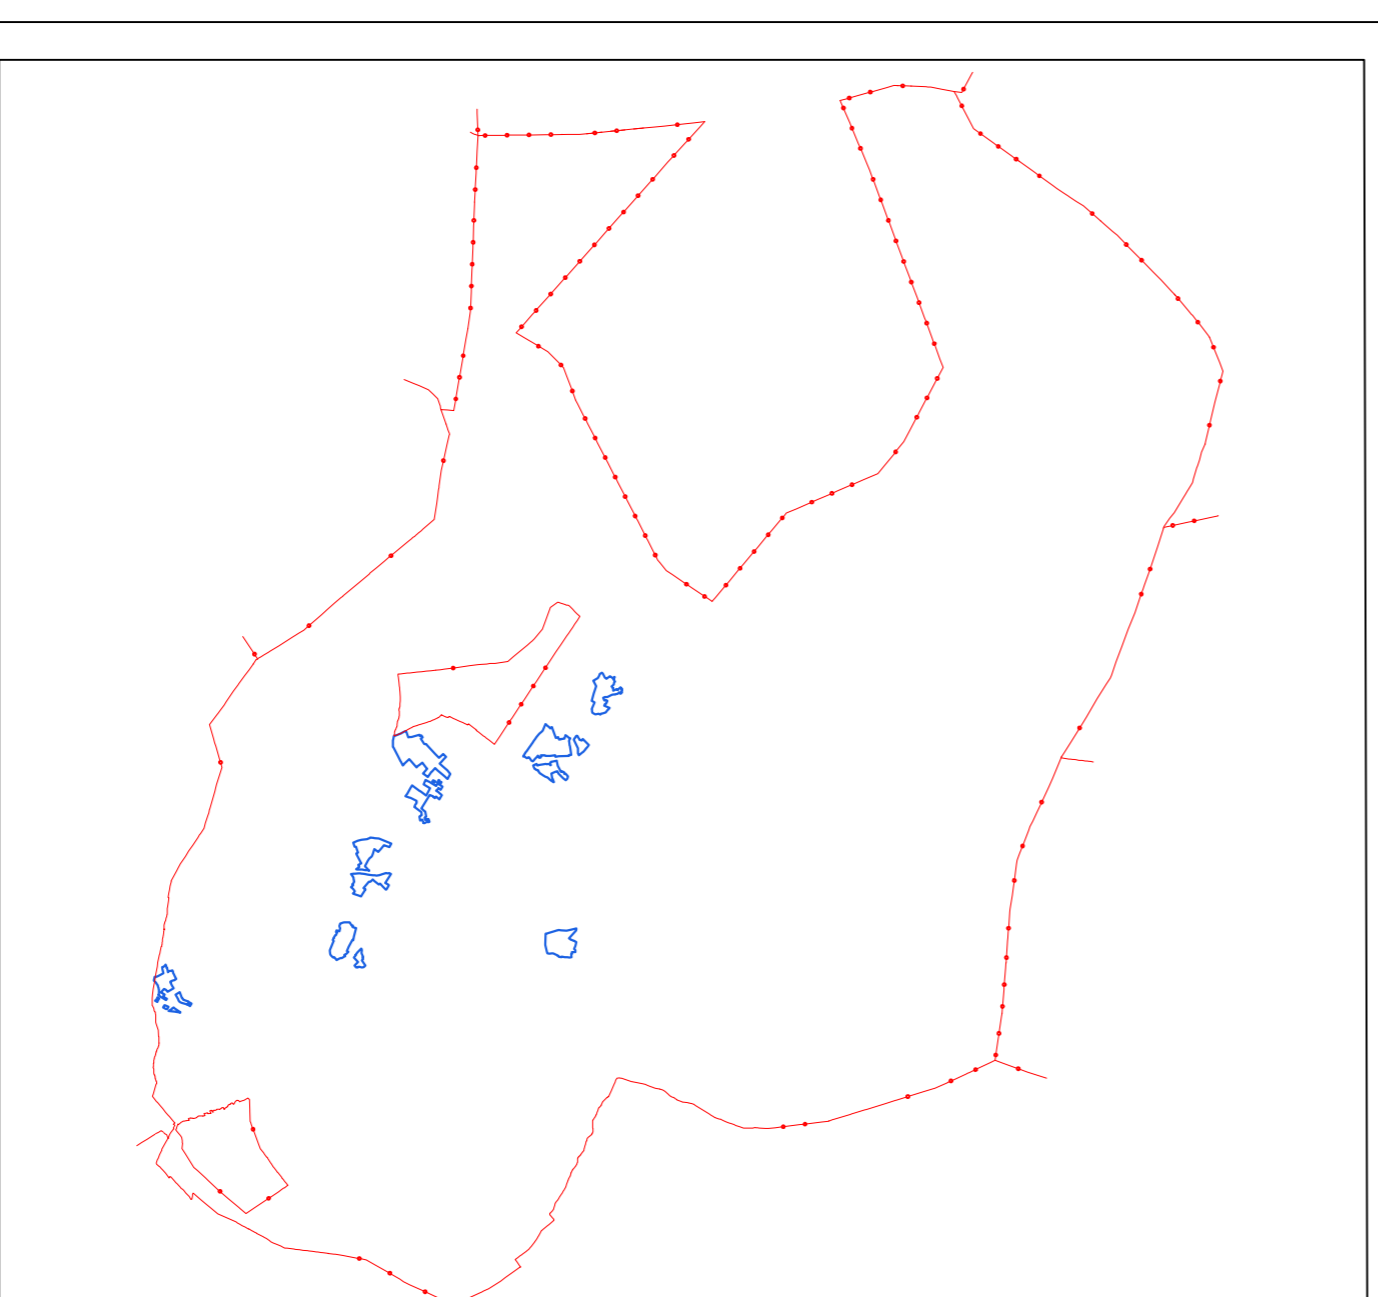

URBANIZACIONES DE MONT CATÍ- CALABACÍN-MONTARAGÓ

URBANIZACION SANT MIQUEL

URBANIZACIÓN LA BUTRERA

URBANIZACION MONT-RAVANA

URBANIZACIÓN LA JOLIESA

URBANIZACION CAMP DE LLIRIA

URBANIZACION MONTECOLLADO

— LIMITE TÉRMINO MUNICIPAL

PLAN ACUSTICO MUNICIPAL DE LLIRIA (VALENCIA)

PLANO N.º: 13.1.3
 DESIGNACION: MAPA DE CONFLICTO. USO RESIDENCIAL
 RESTO URBANIZACIONES. PERIODO DIURNO

FECHA: ENERO 2009
 ESCALA: 1:7.500
 ESCALA GRAFICA: 0 100 200 300 m.