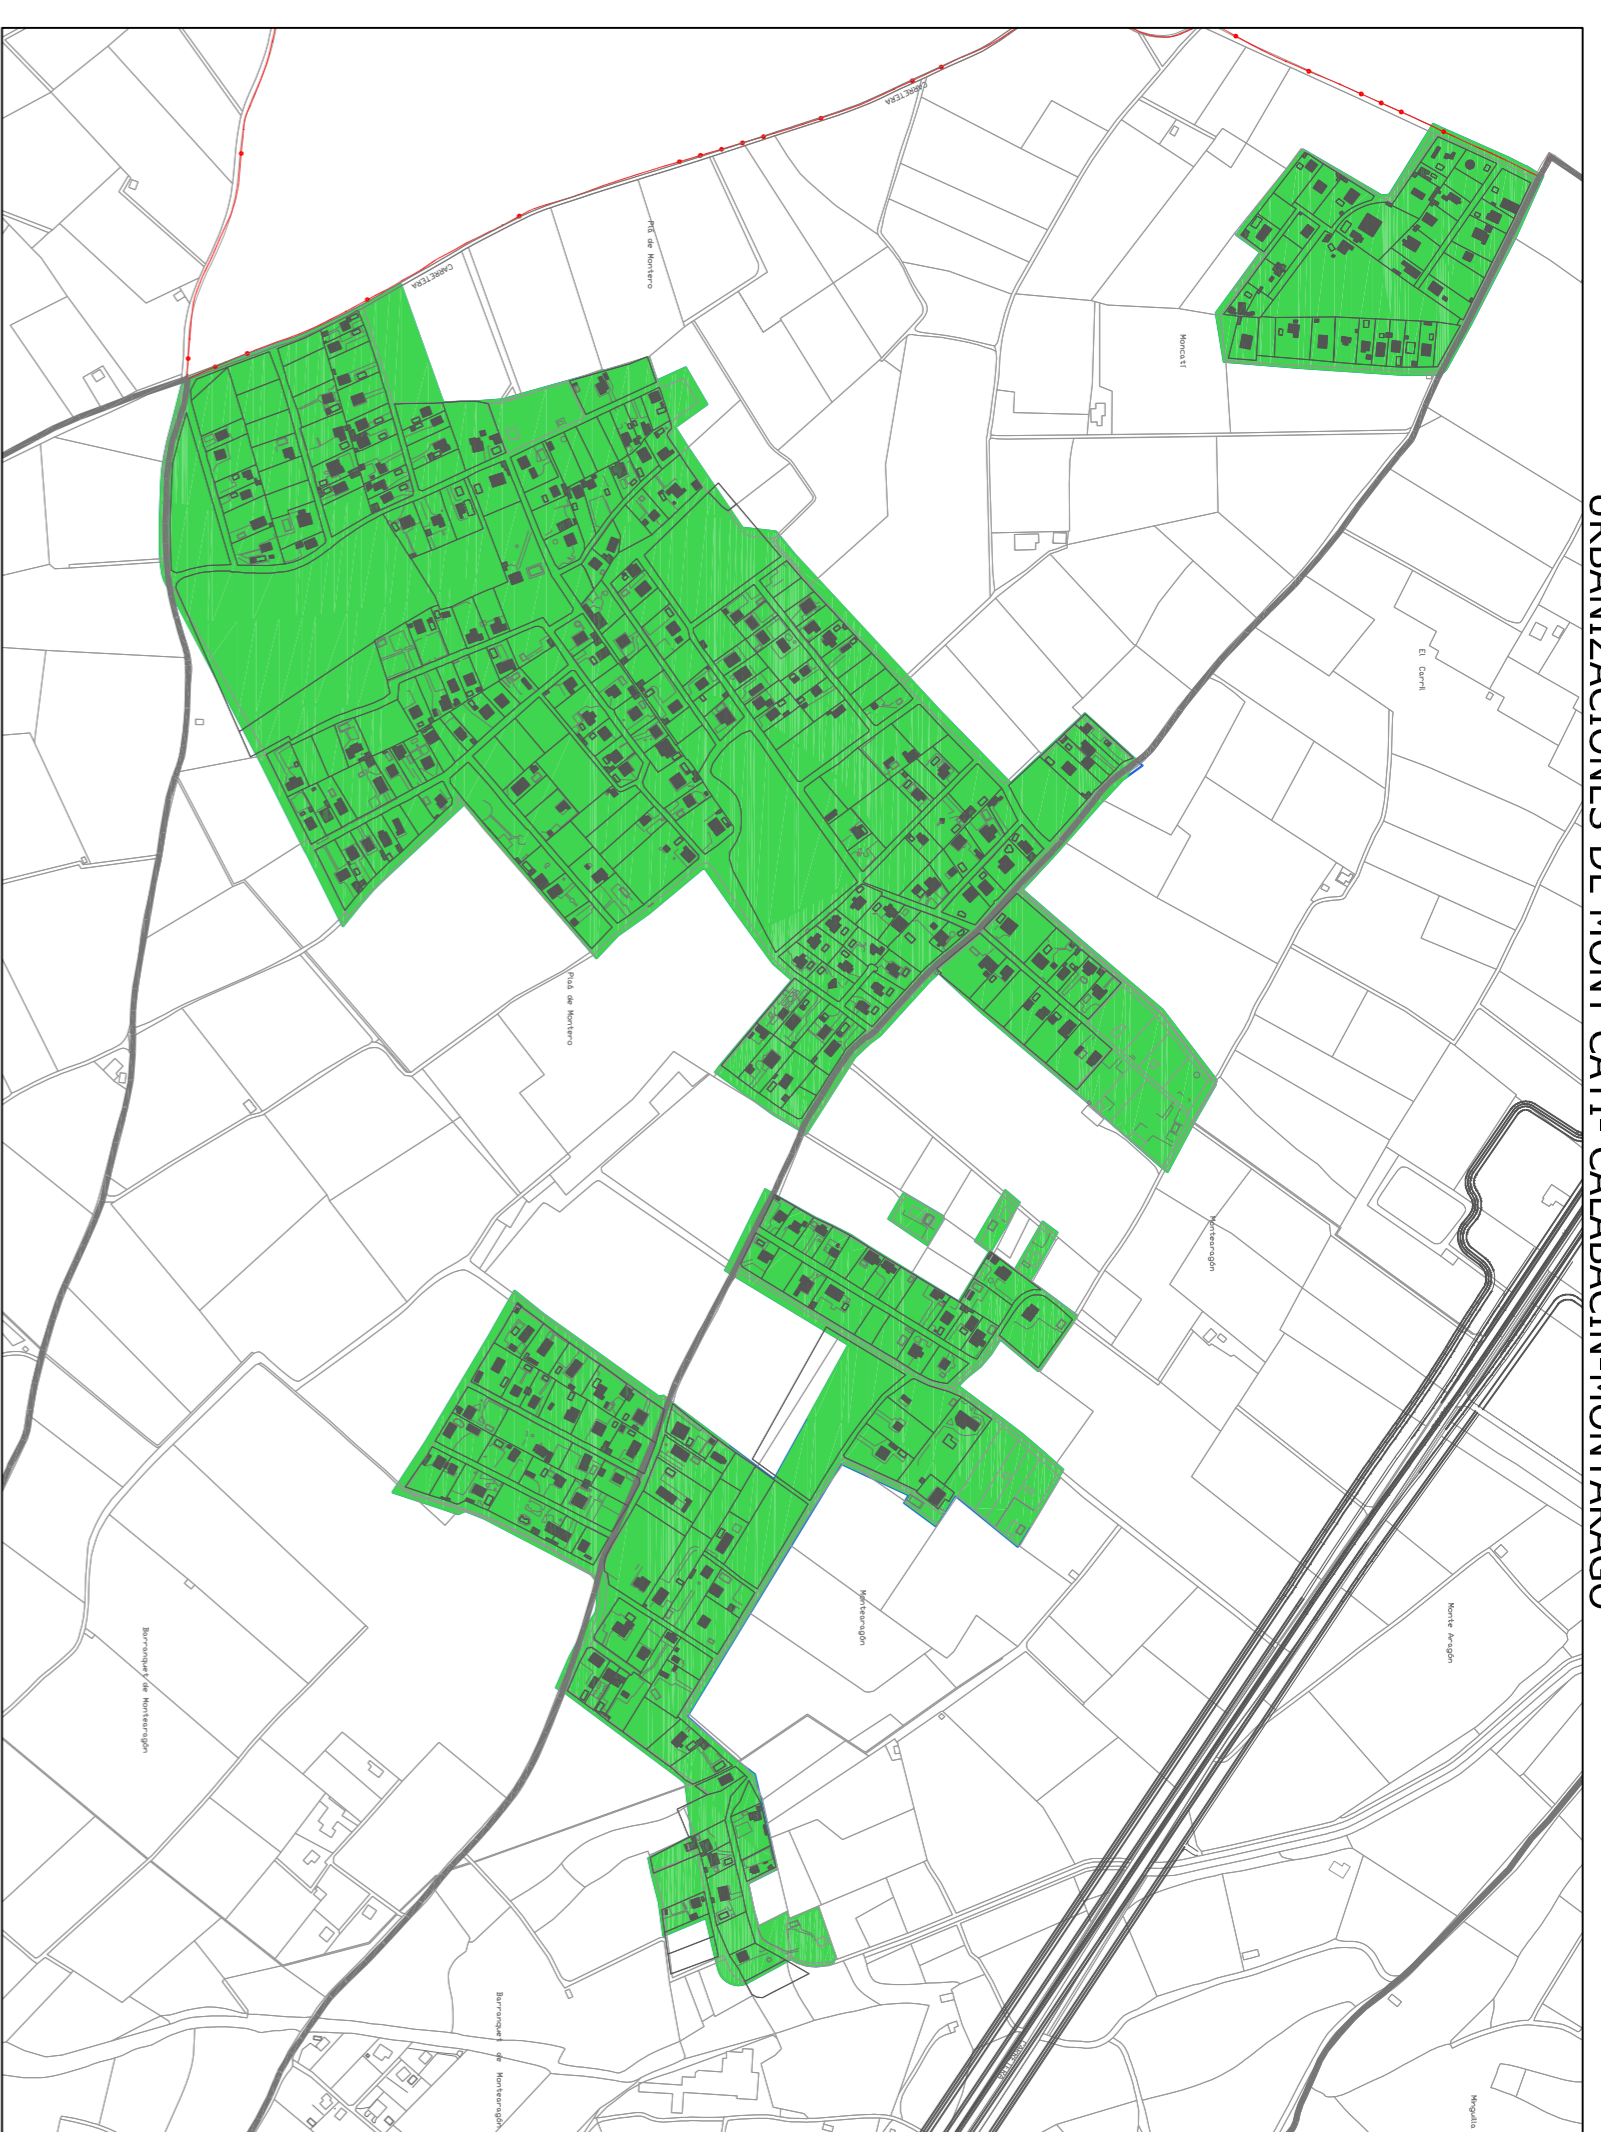

URBANIZACIONES DE MONT CATÍ- CALABACÍN-MONTARAGÓ

URBANIZACION SANT MIQUEL

URBANIZACIÓN LA BUTRERA

URBANIZACION MONT-RAVANA

URBANIZACIÓN LA JOLIESA

URBANIZACION CAMP DE LLIRIA

URBANIZACION MONTECOLLADO

— LIMITE TÉRMINO MUNICIPAL

PLAN ACUSTICO MUNICIPAL DE LLIRIA (VALENCIA)

PLANO N.º: 13.1.3
 DESIGNACION: MAPA DE CONFLICTO. USO RESIDENCIAL
 RESTO URBANIZACIONES. PERIODO DIURNO

FECHA: ENERO 2009
 ESCALA: 1:7.500
 ESCALA GRAFICA: 0 100 200 300 m.