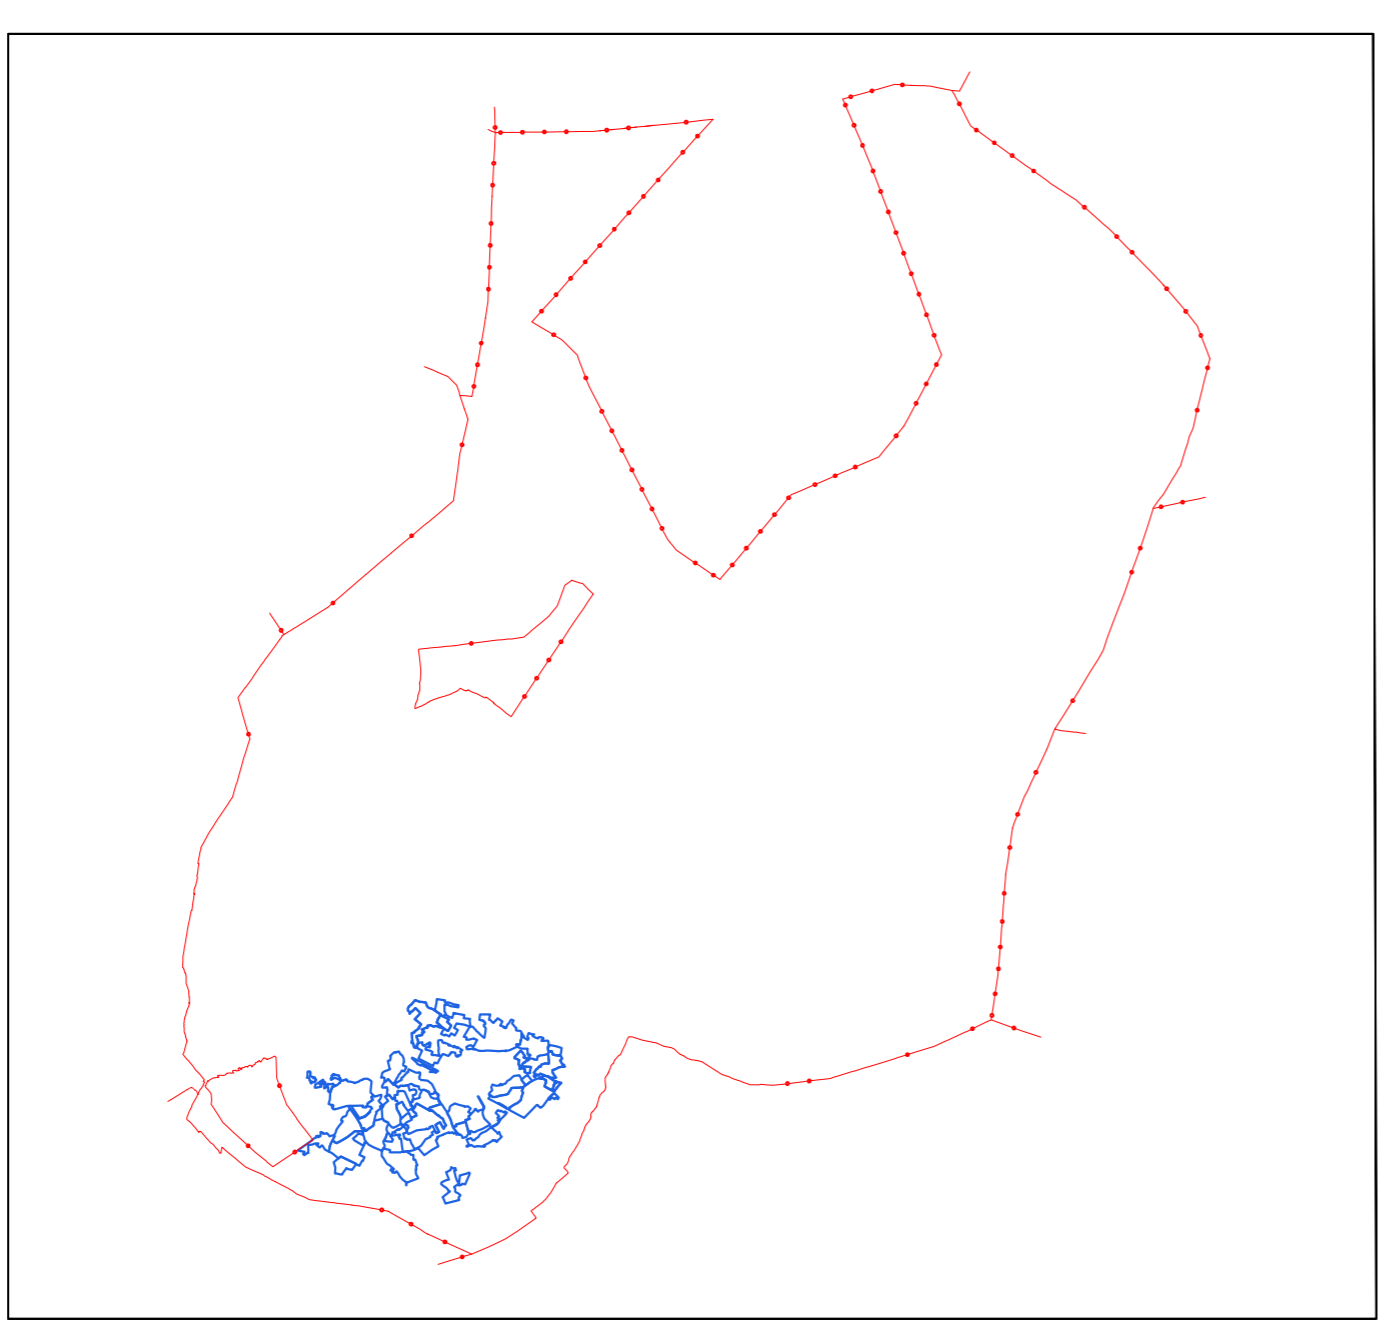

LEYENDA

	< 65 dBA
	> 65 dBA

— LIMITE TÉRMINO MUNICIPAL

**PLAN ACUSTICO MUNICIPAL DE LIRIA (VALENCIA)**

PLANO Nº: 13.1.2  
 DESIGNACION: MAPA DE CONFLICTO. USO RESIDENCIAL URBANIZACIONES  
 ZONA ENTORNO SAN VICENT. PERIODO DIURNO

FECHA: ENERO 2009  
 ESCALA: 1:10.000  
 ESCALA GRAFICA:

REALIZADO POR:  
**CAZ**  
 INVERSIONES Y ESTUDIOS

CZESOR Nº6-1-46805 VALENCIA  
 TEL. 963791208 FAX. 963791235  
 email: administracion@studioscaz.com  
 http://www.studioscaz.com