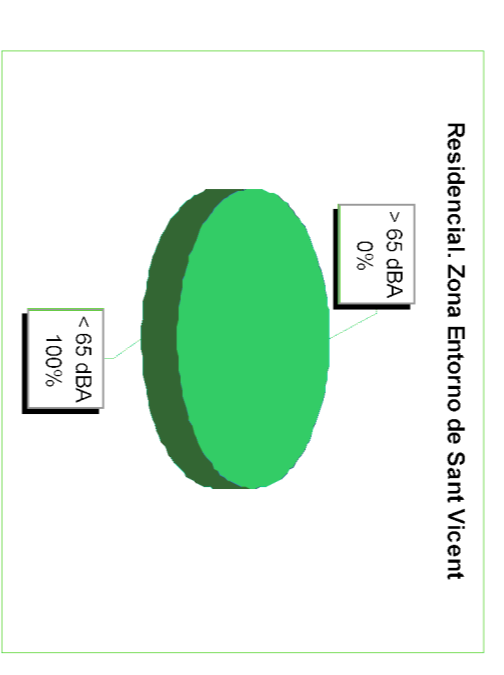

LEYENDA

	< 65 dBA
	> 65 dBA

— LIMITE TÉRMINO MUNICIPAL

**PLAN ACUSTICO MUNICIPAL DE LIRIA (VALENCIA)**

PLANO Nº: 13.1.2  
 DESIGNACION: MAPA DE CONFLICTO. USO RESIDENCIAL URBANIZACIONES  
 ZONA ENTORNO SAN VICENT. PERIODO DIURNO