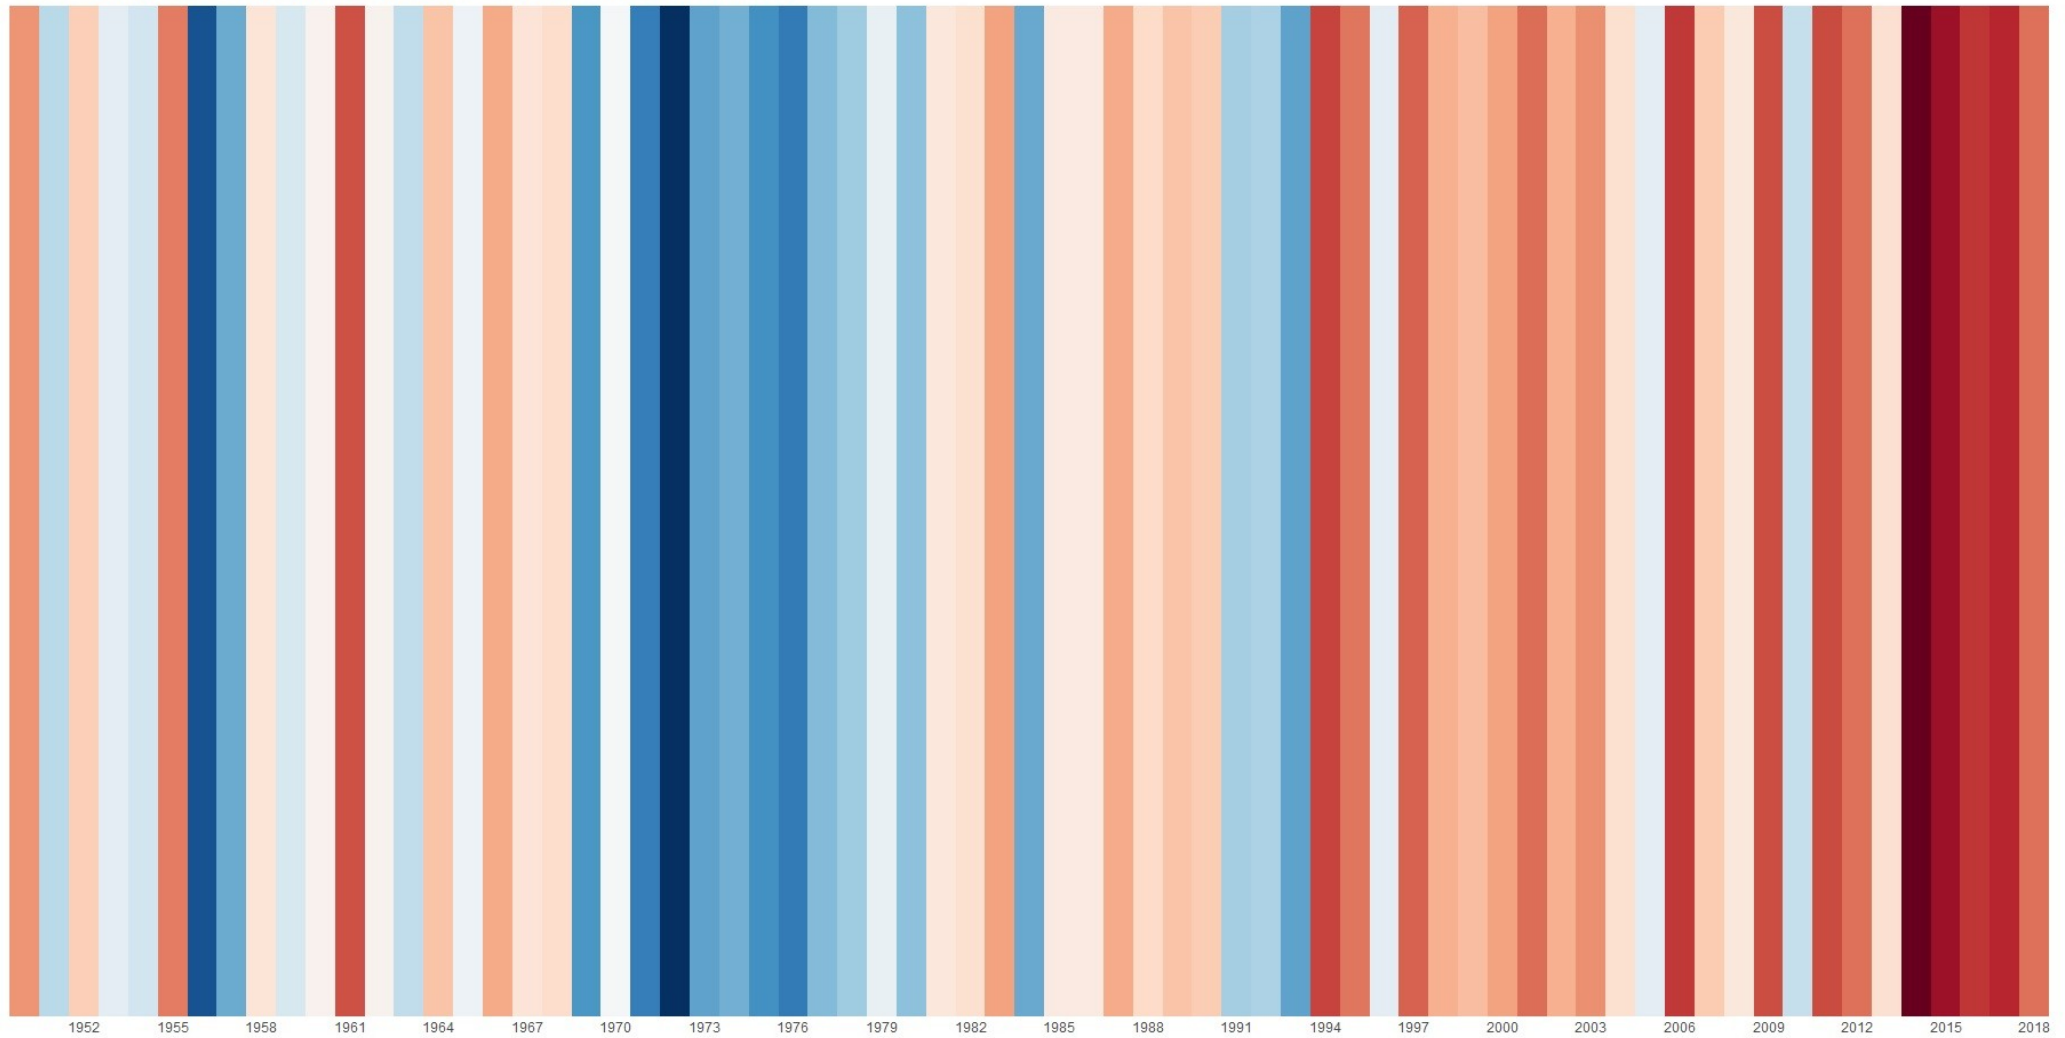

TEMPERATURA MEDIA ANUAL EN LA COMUNIDAD VALENCIANA 1950-2018

Datos: @AEMET_CValencia