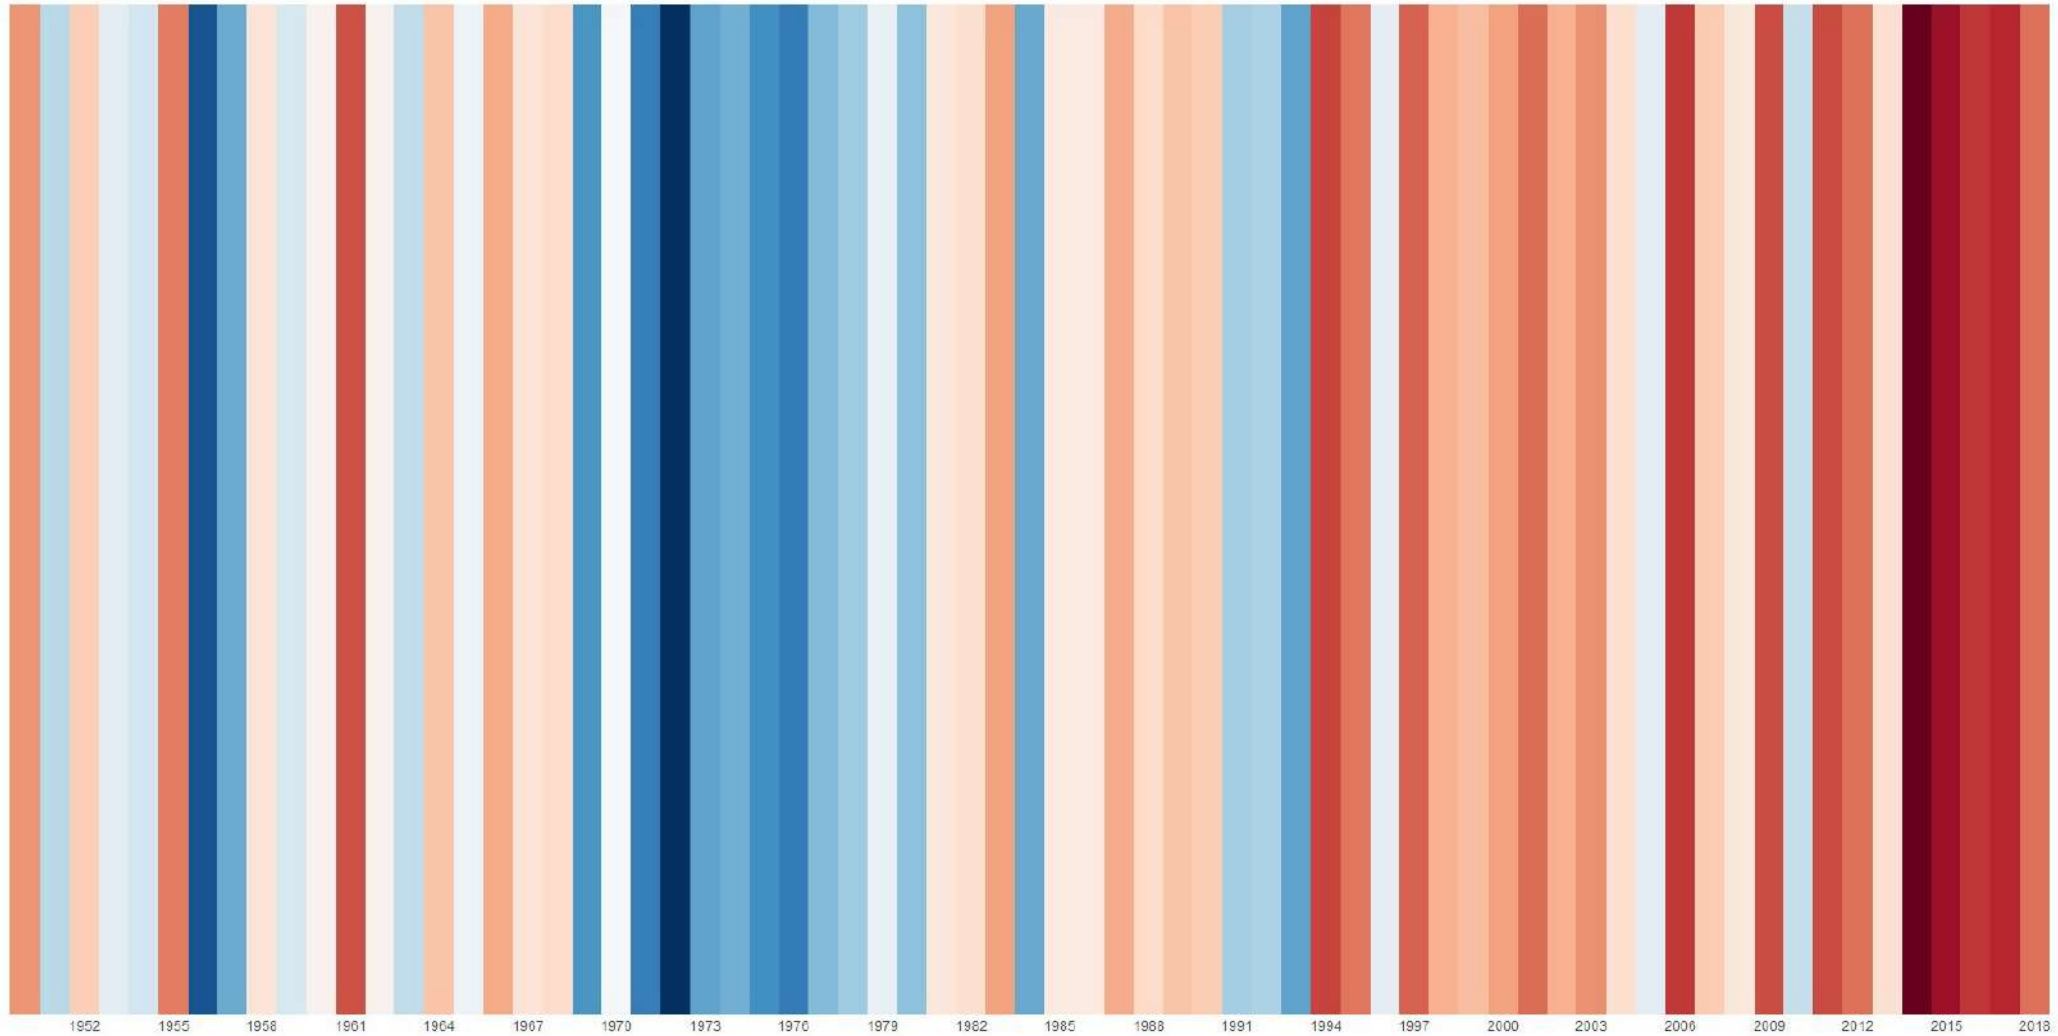

TEMPERATURA MEDIA ANUAL EN LA COMUNIDAD VALENCIANA 1950-2018

Datos: @AEMET_CValencia