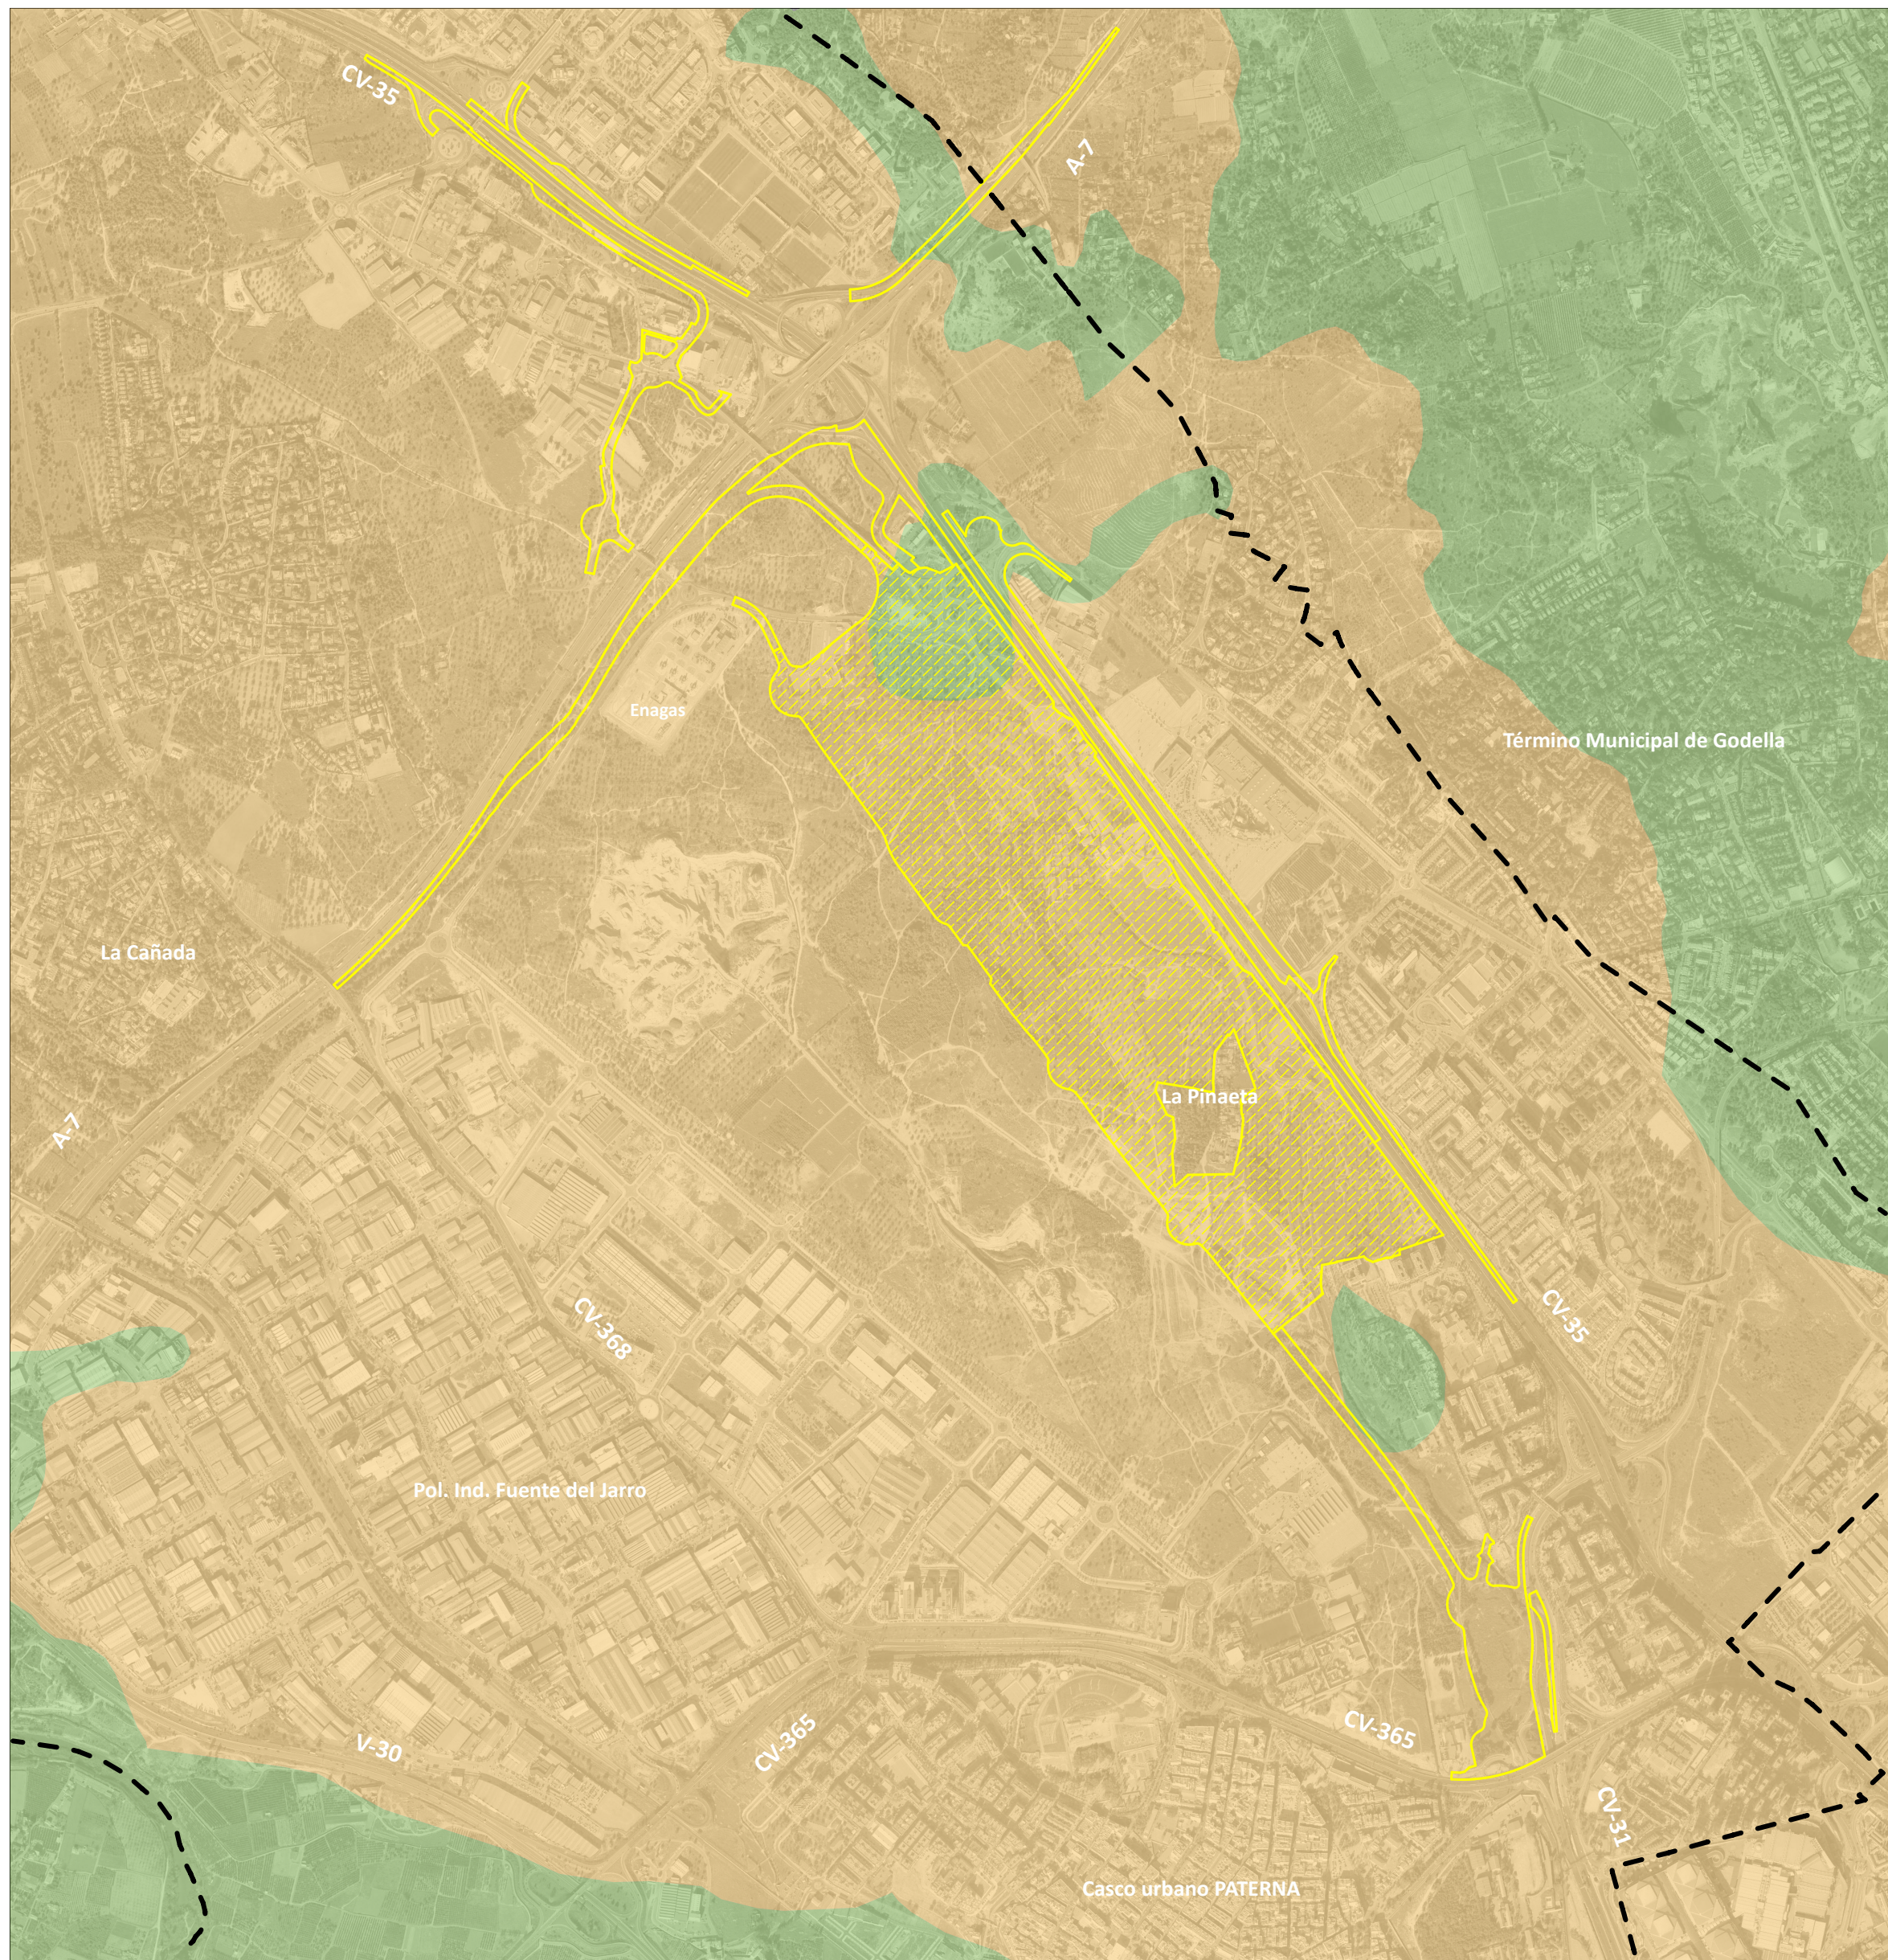

LEYENDA

-  Término municipal de Paterna
-  Límite del sector.

CAPACIDAD AGRÍCOLA

-  Nula.
-  Muy Elevada.
-  Elevada.
-  Moderada.
-  Baja.
-  Nula.

LEYENDA

-  Término municipal de Paterna
-  Límite del sector.

VULNERABILIDAD

-  Muy Alta.
-  Alta.
-  Media.
-  Baja.
-  Muy Baja.