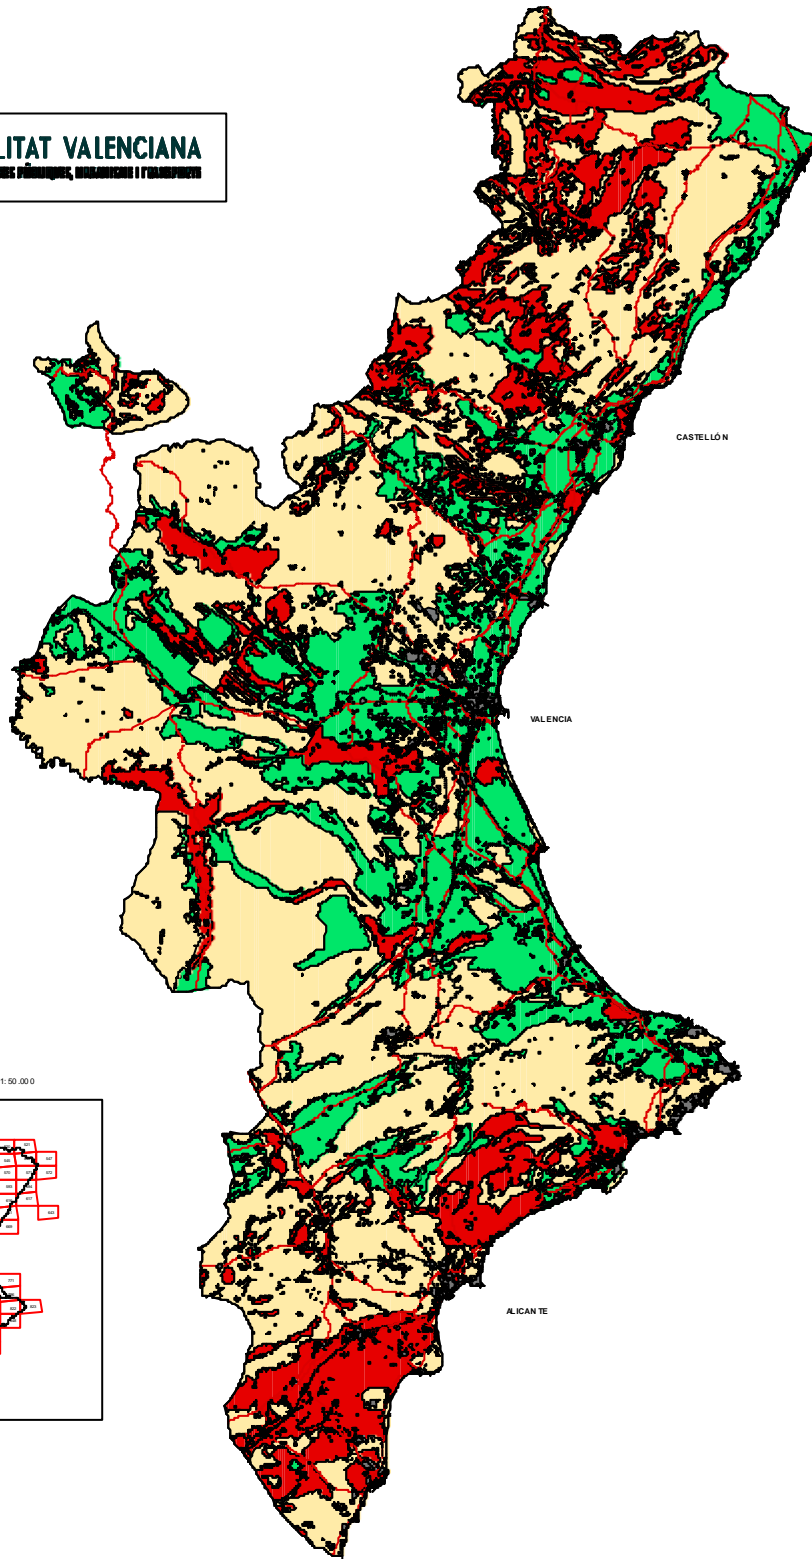

COMUNITAT VALENCIANA

MAPA DE ACCESIBILIDAD POTENCIAL A LOS RECURSOS HIDRICOS

ESCALA 1 : 400.000

Distribución de hojas 1:50.000

GENERALITAT VALENCIANA
CONSELLERIA D'INFRASTRUCTURES I TRANSPORTS

ACCESIBILIDAD
ACCESIBILITAT

ALTA
MEJORA
BAJA

MAPA DE ACCESIBILIDAD POTENCIAL A LOS RECURSOS HIDRICOS