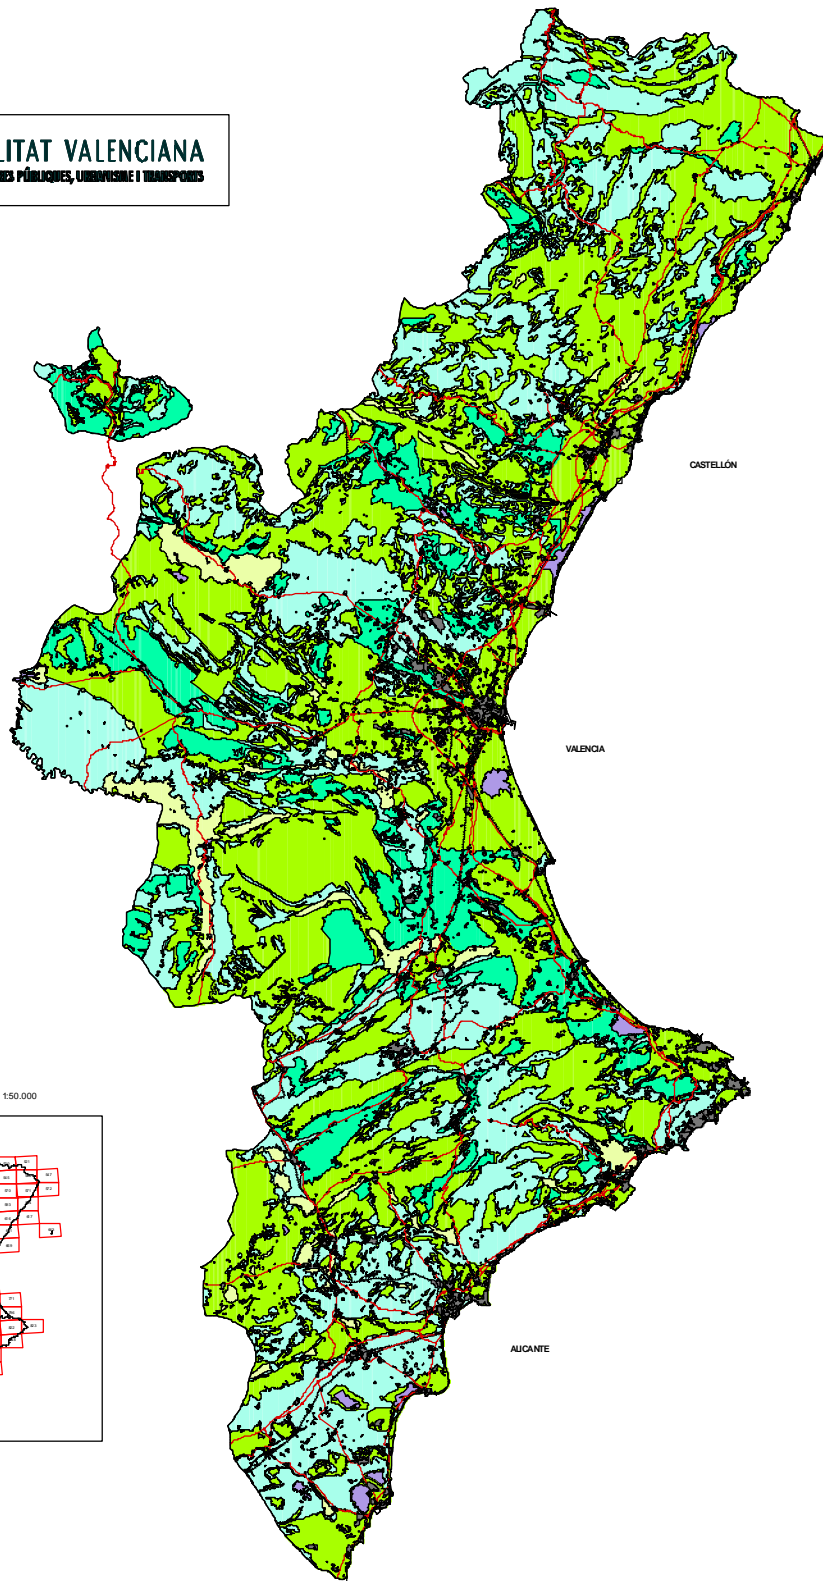

COMUNITAT VALENCIANA

MAPA DE VULNERABILIDAD A LA CONTAMINACIÓN DE LAS AGUAS SUBTERRÁNEAS POR ACTIVIDADES URBANÍSTICAS

ESCALA 1 : 400.000

Distribución de hojas 1:50.000

GENERALITAT VALENCIANA
SISTEMES D'INFORMACIÓ I ORDENACIÓ TERRITORIAL

VULNERABILIDAD VULNERABILITAT

	MOLT BAJA
	MOLT BAJA
	BAJA
	BAJA
	MEDIA
	MEDIA
	ALTA
	ALTA
	MOLT ALTA
	MOLT ALTA

MAPA DE VULNERABILIDAD A LA CONTAMINACIÓN DE LAS AGUAS SUBTERRÁNEAS POR ACTIVIDADES URBANÍSTICAS

Serie Cartogràfica Temàtica