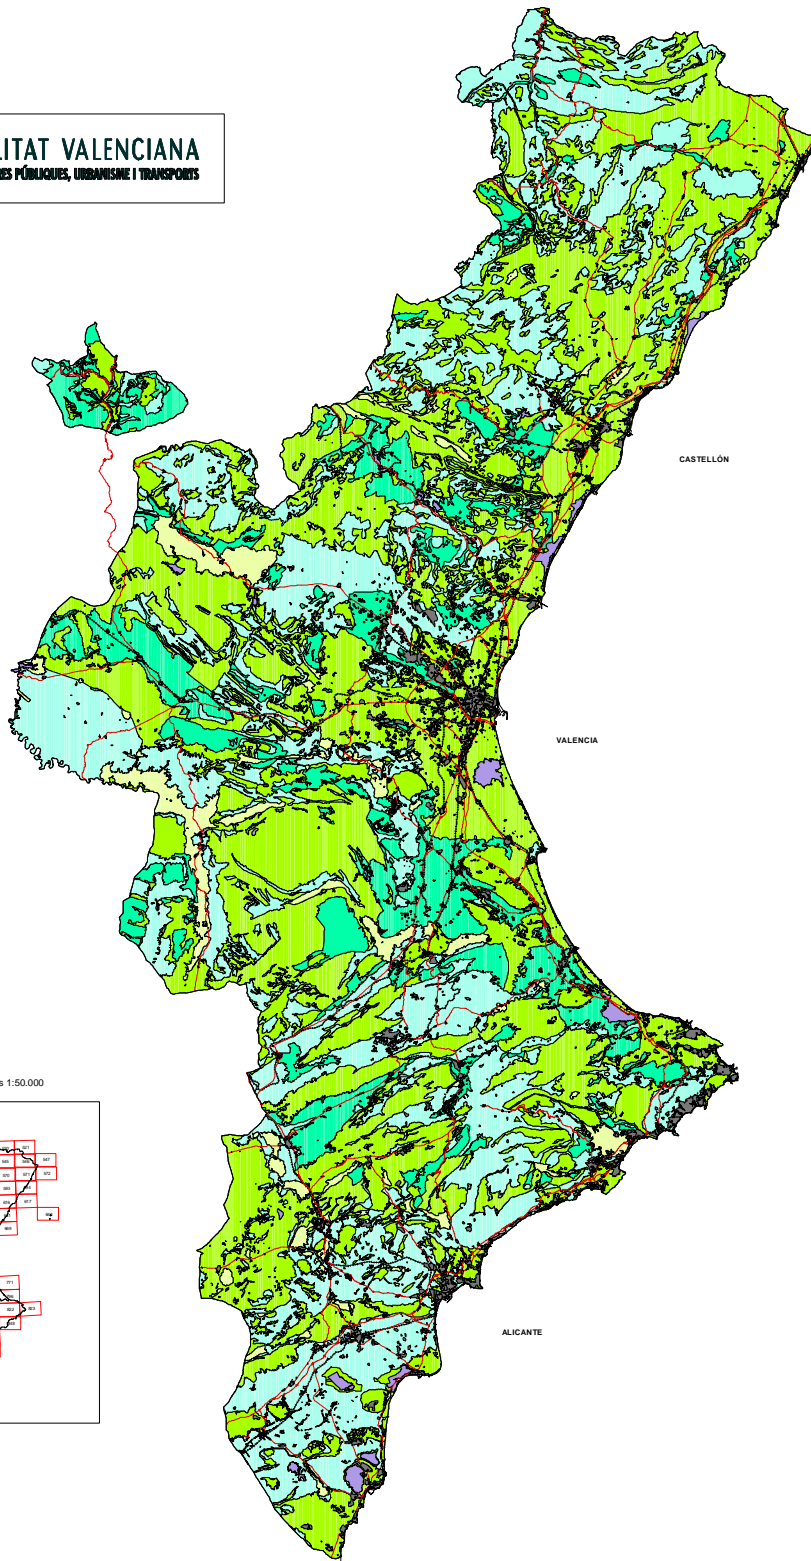

COMUNITAT VALENCIANA

MAPA DE VULNERABILIDAD A LA CONTAMINACIÓN DE LAS AGUAS SUBTERRÁNEAS POR ACTIVIDADES URBANÍSTICAS

ESCALA 1 : 400.000

GENERALITAT VALENCIANA
CONSELLERIA D'OBRES PÚBLIQUES, URBANISME I TRANSPORTS