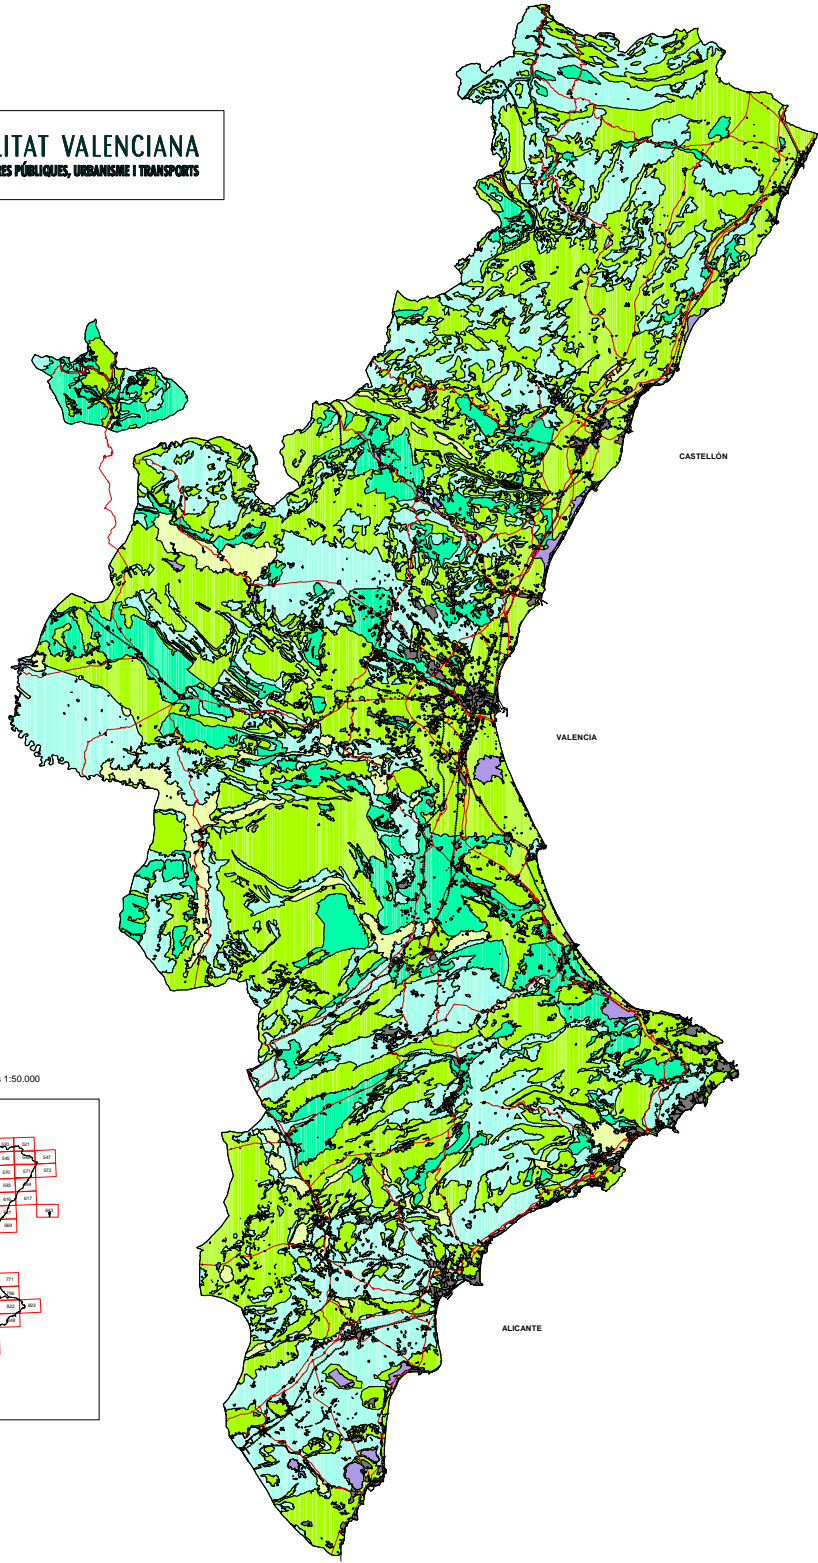

COMUNITAT VALENCIANA

MAPA DE VULNERABILIDAD A LA CONTAMINACIÓN DE LAS AGUAS SUBTERRÁNEAS POR ACTIVIDADES URBANÍSTICAS

ESCALA 1 : 400.000