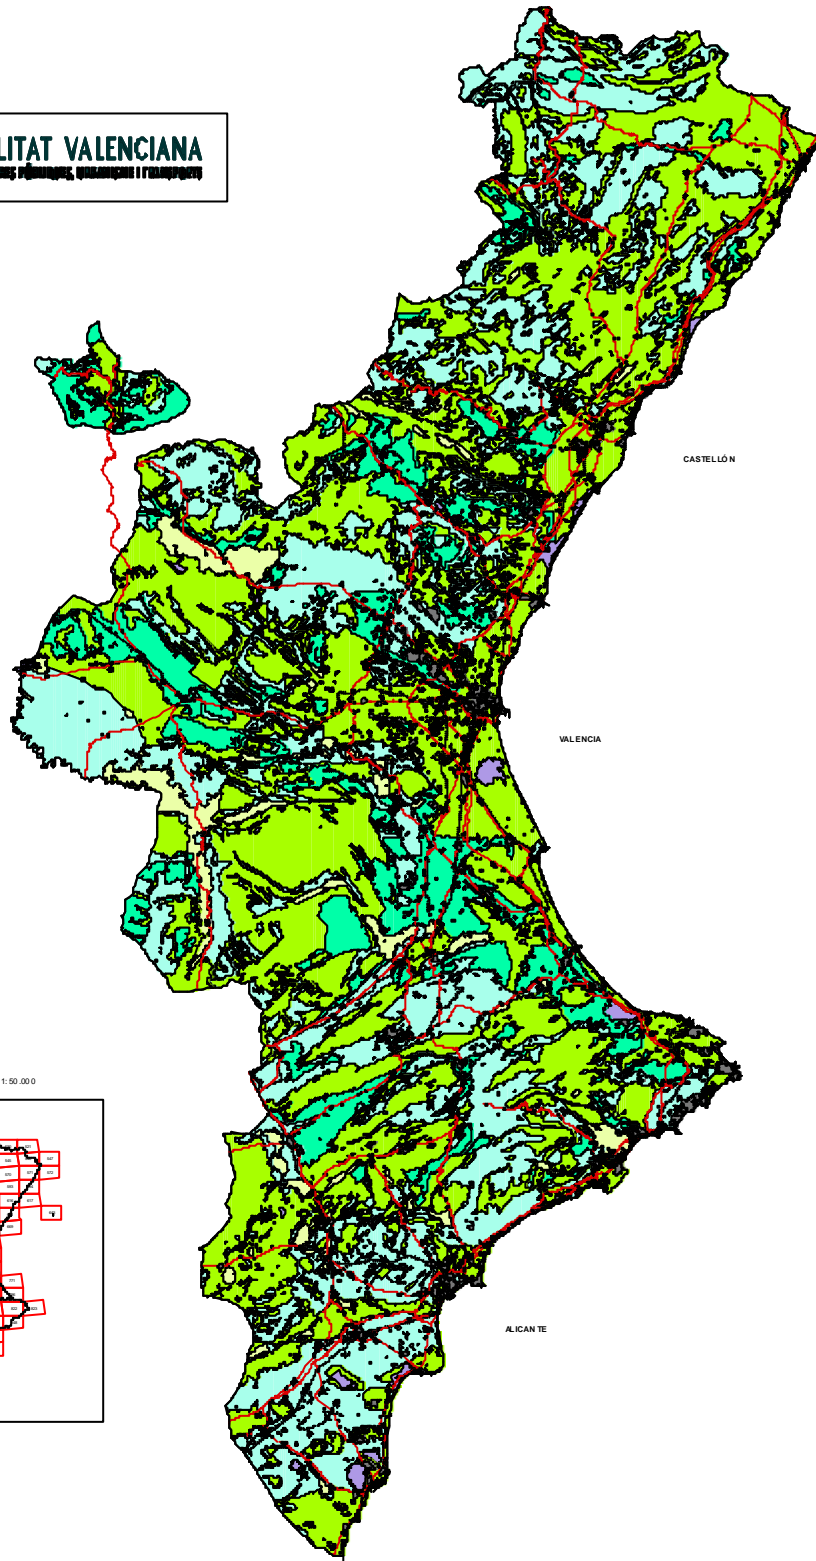

COMUNITAT VALENCIANA

MAPA DE VULNERABILIDAD A LA CONTAMINACIÓN DE LAS AGUAS SUBTERRÁNEAS POR ACTIVIDADES URBANÍSTICAS

ESCALA 1 : 400.000

Distribución de hojas a 1:50.000

GENERALITAT VALENCIANA
DIRECCIÓ GENERAL D'URBANISME I ORDENACIÓ TERRITORIAL

VULNERABILIDAD

- MEY B AJA
- MEY T B AJA
- BAIXA
- BAIXA
- ME DIA
- MEY A IA
- ALTA
- ALTA
- MEY A IA
- MEY T A IA

MAPA DE VULNERABILIDAD A LA CONTAMINACIÓN DE LAS AGUAS SUBTERRÁNEAS POR ACTIVIDADES URBANÍSTICAS