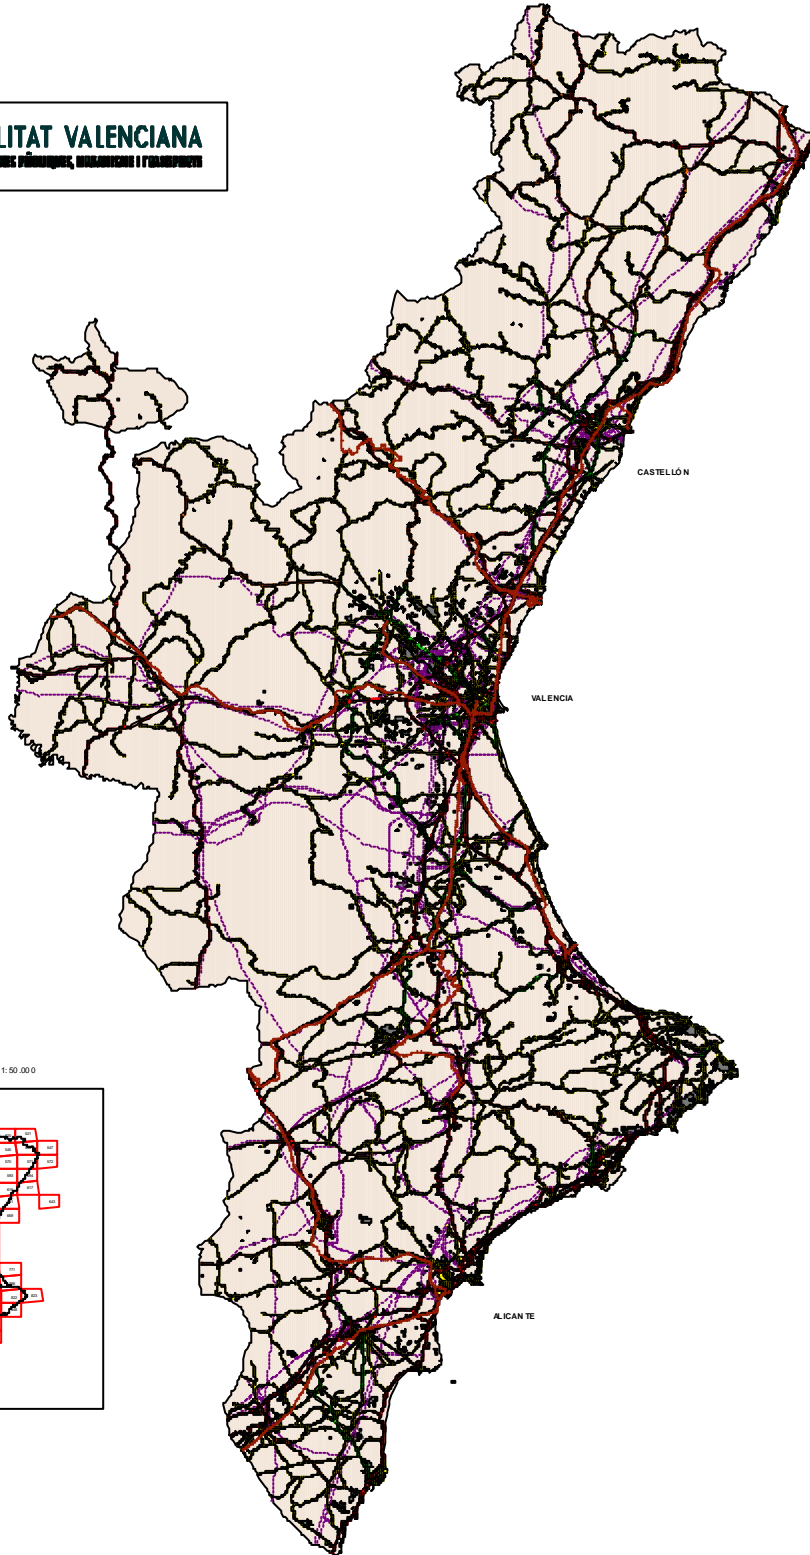

COMUNITAT VALENCIANA

AFECCIONES DERIVADAS DE LAS INFRAESTRUCTURAS TERRITORIALES

ESCALA 1 : 400.000