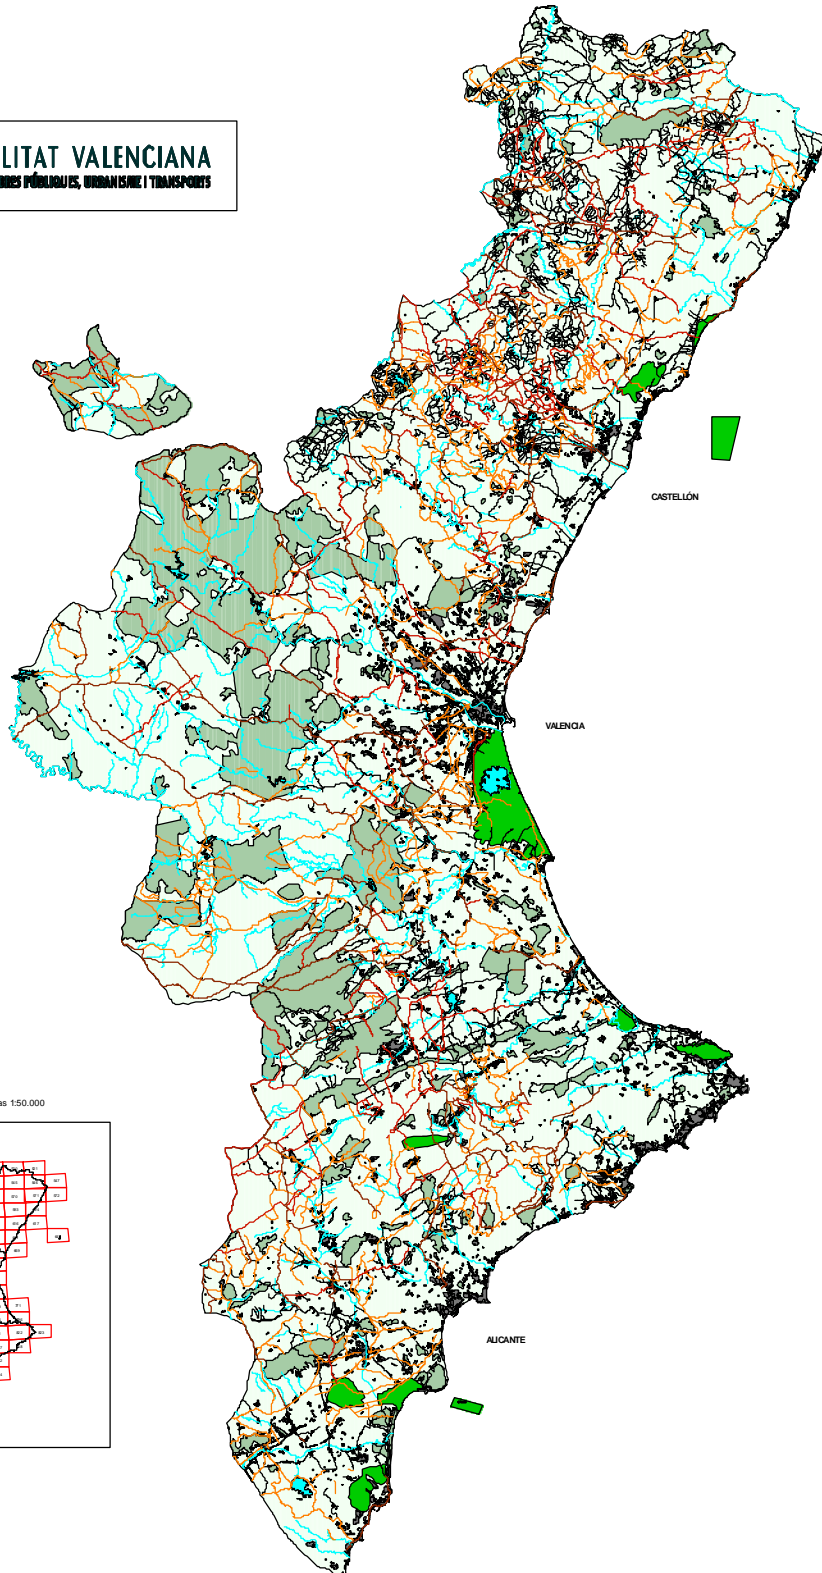

COMUNITAT VALENCIANA

AFECCIONES DERIVADAS DE ELEMENTOS NATURALES DEL TERRITORIO

ESCALA 1 : 400.000

Distribución de hojas 1:50.000

GENERALITAT VALENCIANA
STICCIÓ DE COORDINACIÓ I ORDENACIÓ TERRITORIAL

AFECCIONES POR ELEMENTOS NATURALES DEL TERRITORIO
AFECCIONS PER ELEMENTS NATURALS DEL TERRITORI

- ÁREAS DE PROTECCIÓN AMBIENTAL POR ELEMENTOS NATURALES
- ÁREAS NATURALES PROTEGIDAS POR ELEMENTOS NATURALES
- PROCESOS URBANOS
- PROCESOS URBANOS
- PROCESOS URBANOS
- PROCESOS URBANOS
- PROCESOS URBANOS
- PROCESOS URBANOS
- PROCESOS URBANOS
- PROCESOS URBANOS
- PROCESOS URBANOS

MAPA DE AFECCIONES DERIVADAS DE ELEMENTOS NATURALES DEL TERRITORIO

Reda Cartogràfica i Topogràfica

© 2011 IGT 081 2011081