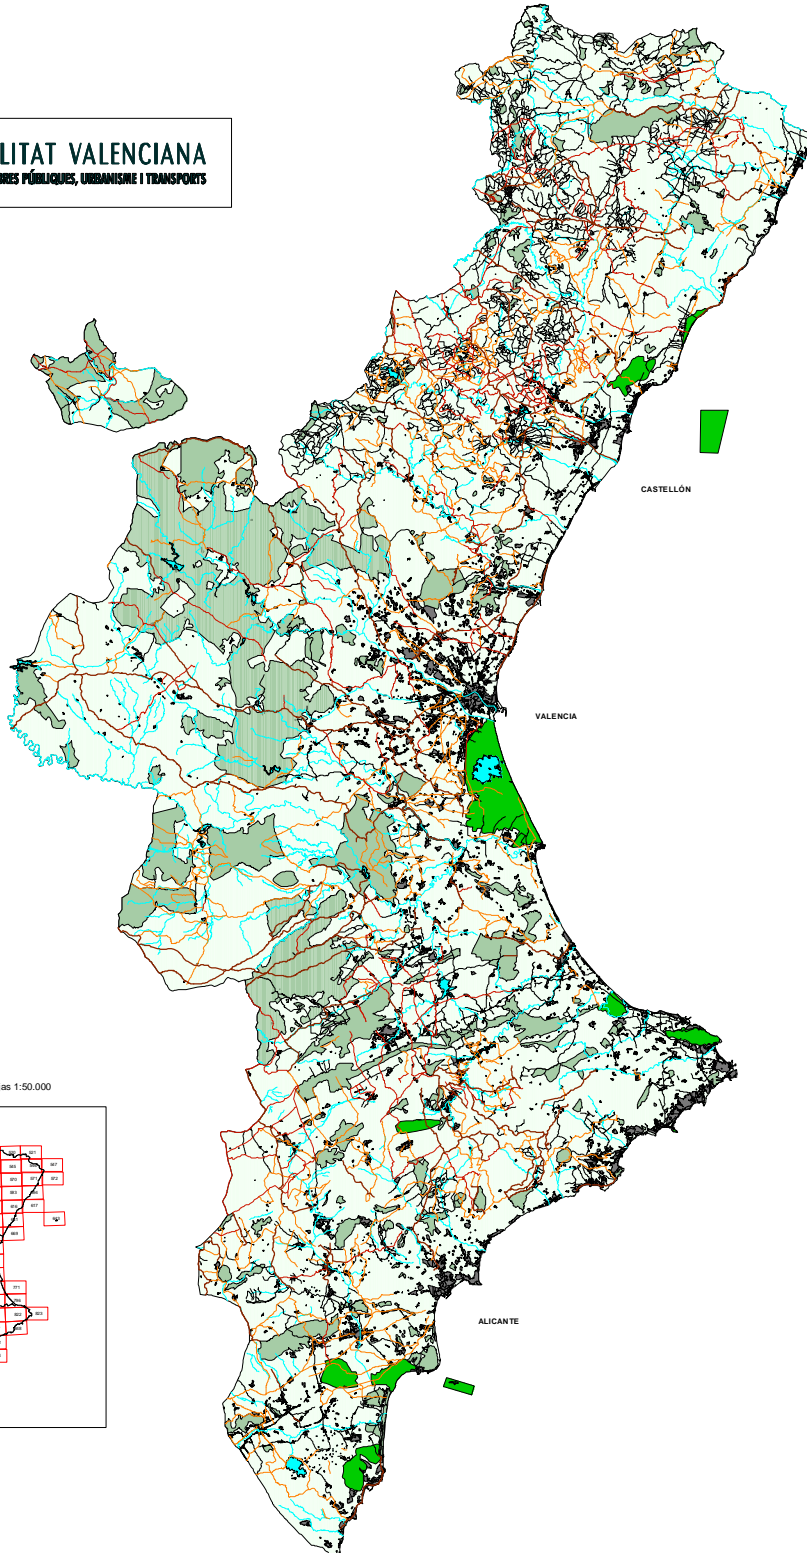

COMUNITAT VALENCIANA

AFECCIONES DERIVADAS DE ELEMENTOS NATURALES DEL TERRITORIO

ESCALA 1 : 400.000

 **GENERALITAT VALENCIANA**
CONSELLERIA D'OBRES PÚBLIQUES, URBANISME I TRANSPORTS

Distribución de hojas 1:50.000

GENERALITAT VALENCIANA
CONSELLERIA D'OBRES PÚBLIQUES I CREACIÓ TERRITORIAL

AFECCIONES POR ELEMENTOS NATURALES DEL TERRITORIO
AFFECZIONI PER ELEMENTI NATURALI DEL TERRITORIO

-  AFECCIONES DERIVADAS DE ELEMENTOS NATURALES DEL TERRITORIO
-  AFECCIONES DERIVADAS DE ELEMENTOS NATURALES DEL TERRITORIO
-  AFECCIONES DERIVADAS DE ELEMENTOS NATURALES DEL TERRITORIO
-  AFECCIONES DERIVADAS DE ELEMENTOS NATURALES DEL TERRITORIO
-  AFECCIONES DERIVADAS DE ELEMENTOS NATURALES DEL TERRITORIO
-  AFECCIONES DERIVADAS DE ELEMENTOS NATURALES DEL TERRITORIO

MAPA DE AFECCIONES DERIVADAS DE ELEMENTOS NATURALES DEL TERRITORIO

 Geomàtric de l'Estat

ESCALA 1:400.000 JULIO 1994