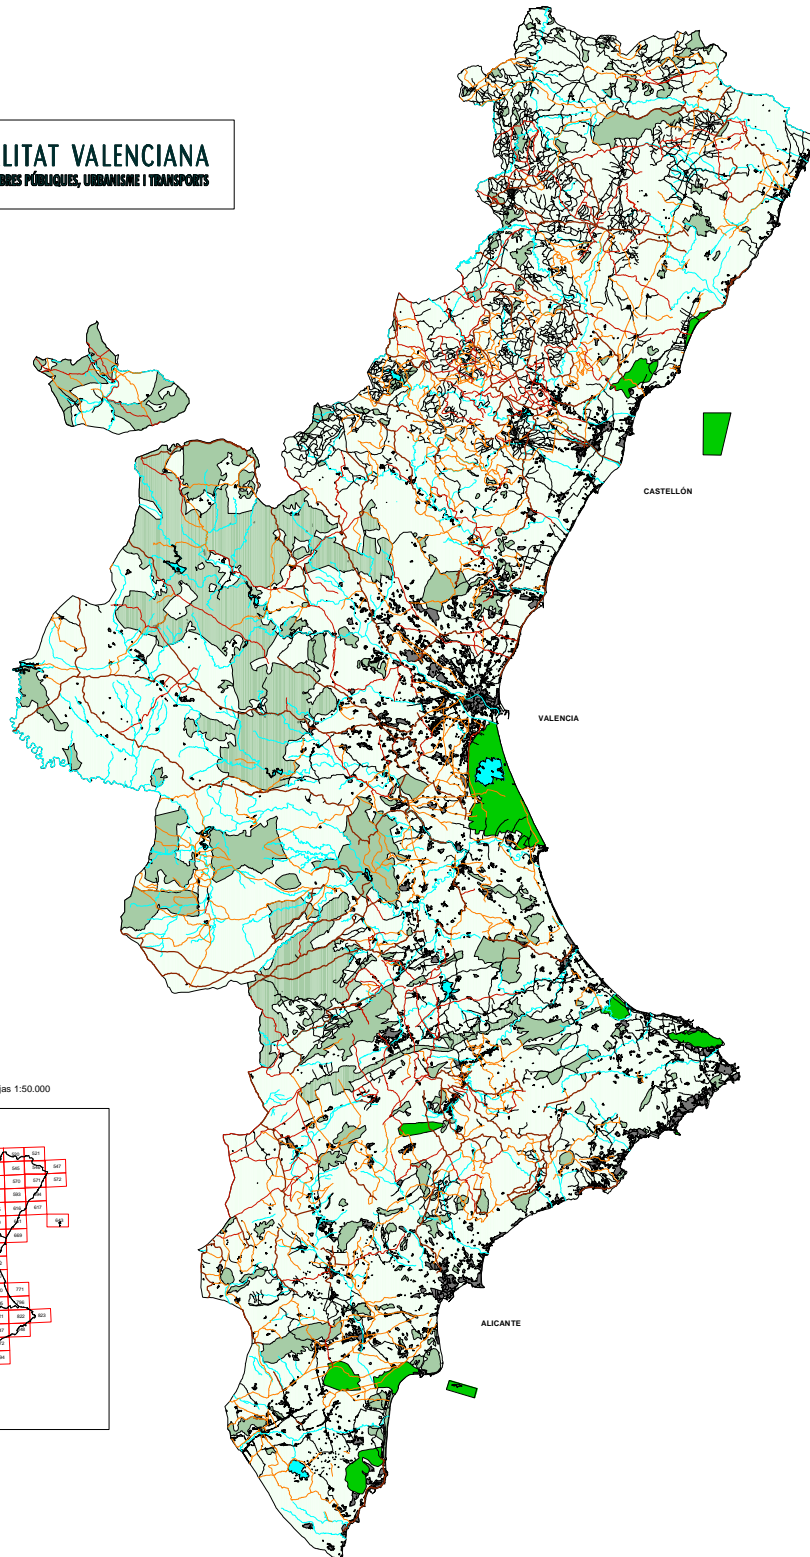

COMUNITAT VALENCIANA

AFECCIONES DERIVADAS DE ELEMENTOS NATURALES DEL TERRITORIO

ESCALA 1 : 400.000

 **GENERALITAT VALENCIANA**
CONSELLERIA D'OBRES PÚBLIQUES, URBANISME I TRANSPORTS

Distribución de hojas 1:50.000

GENERALITAT VALENCIANA
CONSELLERIA D'OBRES PÚBLIQUES I ORDENAM. DEL TERRITORIUM

AFECCIONES POR ELEMENTOS NATURALES DEL TERRITORIO
AFFECCIONS PER ELEMENTOS NATURALES DEL TERRITORIUM

-  ÁREAS DE PROTECCIÓN PÚBLICA (PROTECCION PÚBLICA)
-  ELEMENTOS NATURALES PROTEGIDOS (ELEMENTOS NATURALES PROTEGIDOS)
-  ÁREAS PROTEGIDAS CON PLAN DE ORDENAM. DEL TERRITORIUM (ÁREAS PROTEGIDAS CON PLAN DE ORDENAM. DEL TERRITORIUM)
-  ÁREAS PROTEGIDAS CON PLAN DE ORDENAM. DEL TERRITORIUM (ÁREAS PROTEGIDAS CON PLAN DE ORDENAM. DEL TERRITORIUM)
-  ÁREAS PROTEGIDAS CON PLAN DE ORDENAM. DEL TERRITORIUM (ÁREAS PROTEGIDAS CON PLAN DE ORDENAM. DEL TERRITORIUM)
-  ÁREAS PROTEGIDAS CON PLAN DE ORDENAM. DEL TERRITORIUM (ÁREAS PROTEGIDAS CON PLAN DE ORDENAM. DEL TERRITORIUM)
-  ÁREAS PROTEGIDAS CON PLAN DE ORDENAM. DEL TERRITORIUM (ÁREAS PROTEGIDAS CON PLAN DE ORDENAM. DEL TERRITORIUM)
-  ÁREAS PROTEGIDAS CON PLAN DE ORDENAM. DEL TERRITORIUM (ÁREAS PROTEGIDAS CON PLAN DE ORDENAM. DEL TERRITORIUM)

MAPA DE AFECCIONES DERIVADAS DE ELEMENTOS NATURALES DEL TERRITORIO

 Delta Cartogràfic Valencià

Fecha 1:400.000 Julio 2008