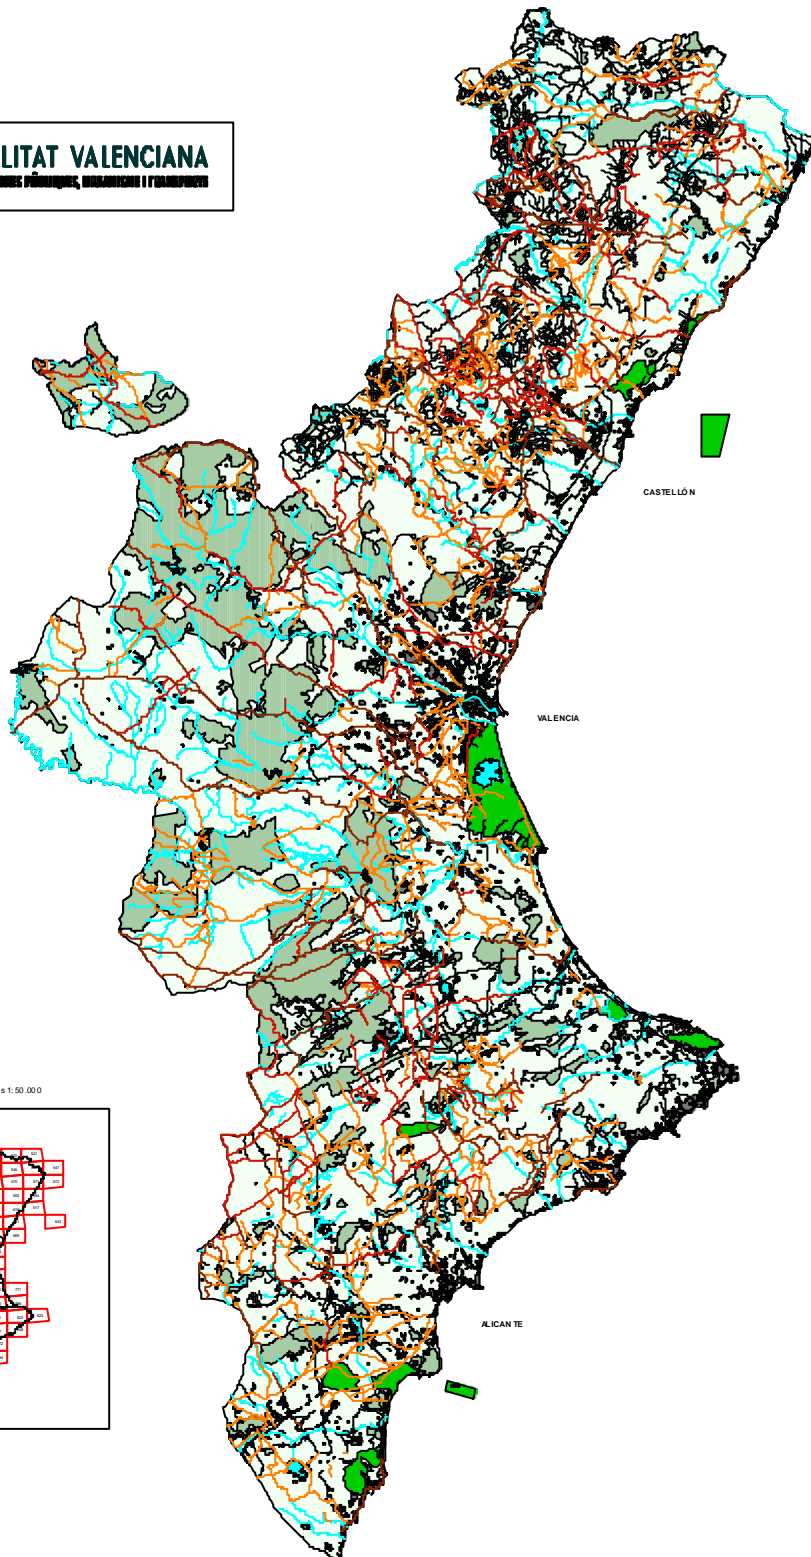

COMUNITAT VALENCIANA

AFECCIONES DERIVADAS DE ELEMENTOS NATURALES DEL TERRITORIO

ESCALA 1 : 400.000