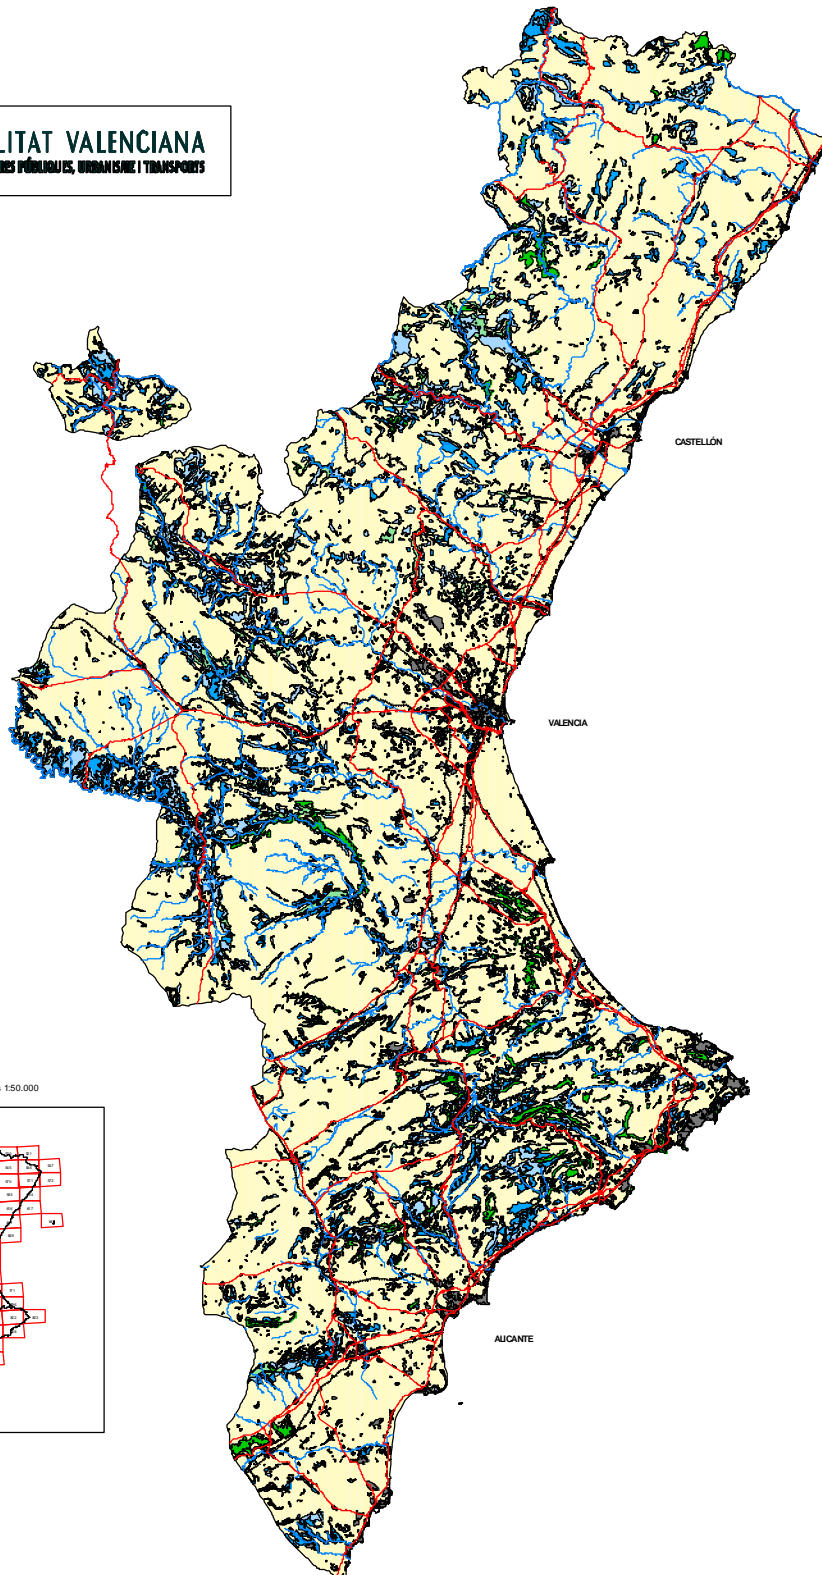

COMUNITAT VALENCIANA

RIESGO DE DESLIZAMIENTO

ESCALA 1 : 400.000

Distribución de hojas 1:50.000

GENERALITAT VALENCIANA
SECRETARIA D'OBRES PÚBLIQUES I ORDENACIÓ TERRITORIAL

RIESGO DE DESLIZAMIENTO / RISC D'ESLLA VIGSAMENT

- ALTO RIESGO DE DESLIZAMIENTO (ALTA RISC D'ESLLA VIGSAMENT)**
- RIESGO MEDIO-ALTO DE DESLIZAMIENTO (RISC MEDIO-ALTO D'ESLLA VIGSAMENT)**
- RIESGO MEDIO DE DESLIZAMIENTO (RISC MEDIO D'ESLLA VIGSAMENT)**
- RIESGO BAJO DE DESLIZAMIENTO (RISC BAJO D'ESLLA VIGSAMENT)**

MAPA DE RIESGO DE DESLIZAMIENTO

[Ver Cartografía Temática](#)