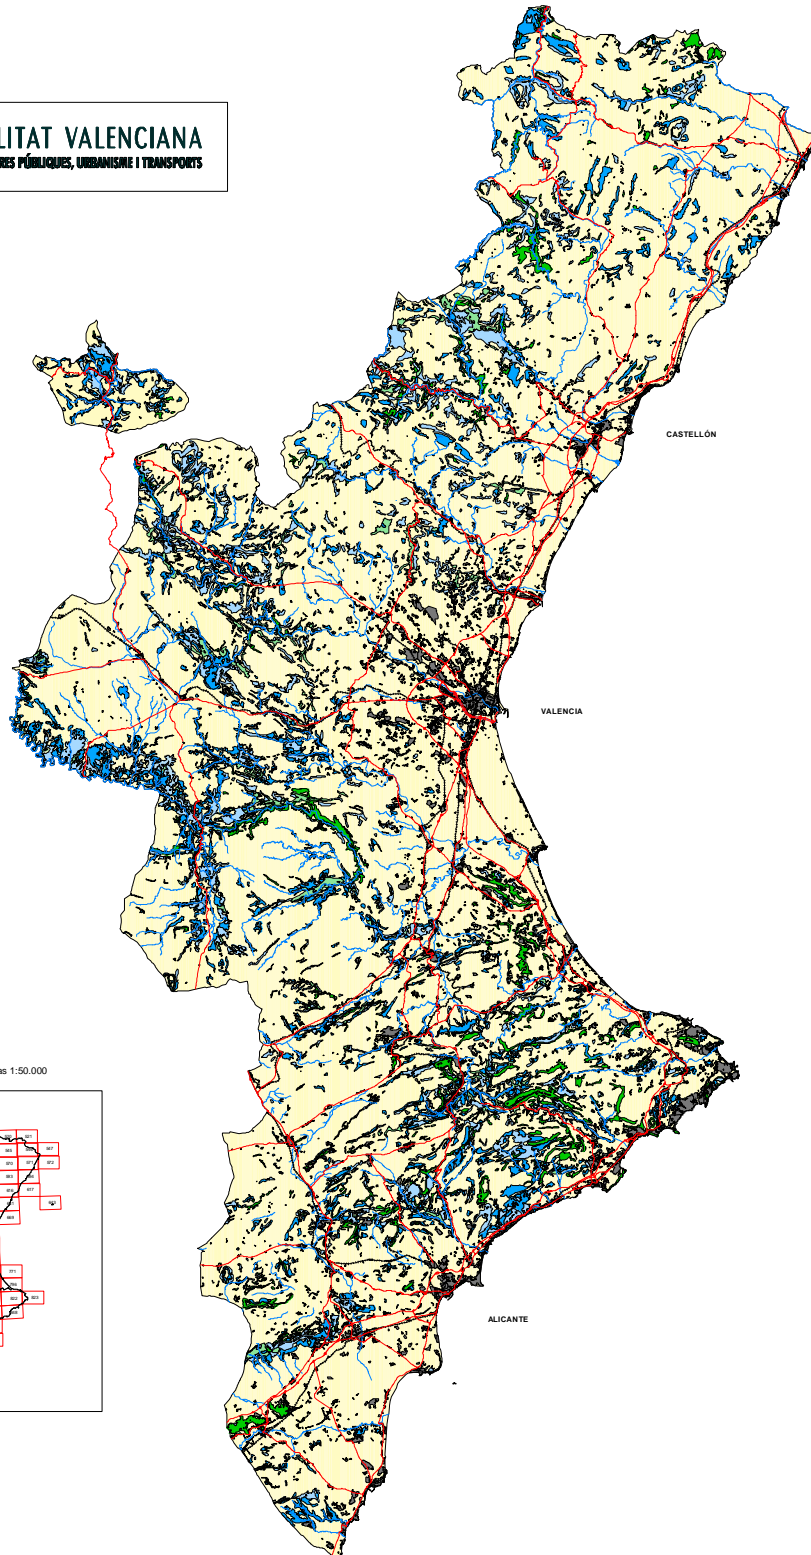

COMUNITAT VALENCIANA

RIESGO DE DESLIZAMIENTO

ESCALA 1 : 400.000

Distribución de hojas 1:50.000

GENERALITAT VALENCIANA
CONSELLERIA D'OBRES PÚBLIQUES I CREACIÓ TERRITORIAL

RIESGO DE DESLIZAMIENTO
RISC D'ESLLAVISSAMENT

- RIESGO DE DESLIZAMIENTO ALTO
RISQUE D'ESLLAVISSAMENT ALTA
- RIESGO DE DESLIZAMIENTO MEDIO
RISQUE D'ESLLAVISSAMENT MITJA
- RIESGO DE DESLIZAMIENTO ALTO
RISQUE D'ESLLAVISSAMENT ALTA
- ZONAS SIN RIESGO DE DESLIZAMIENTO

MAPA DE RIESGO DE DESLIZAMIENTO

Servici Cartogràfic Topogràfic