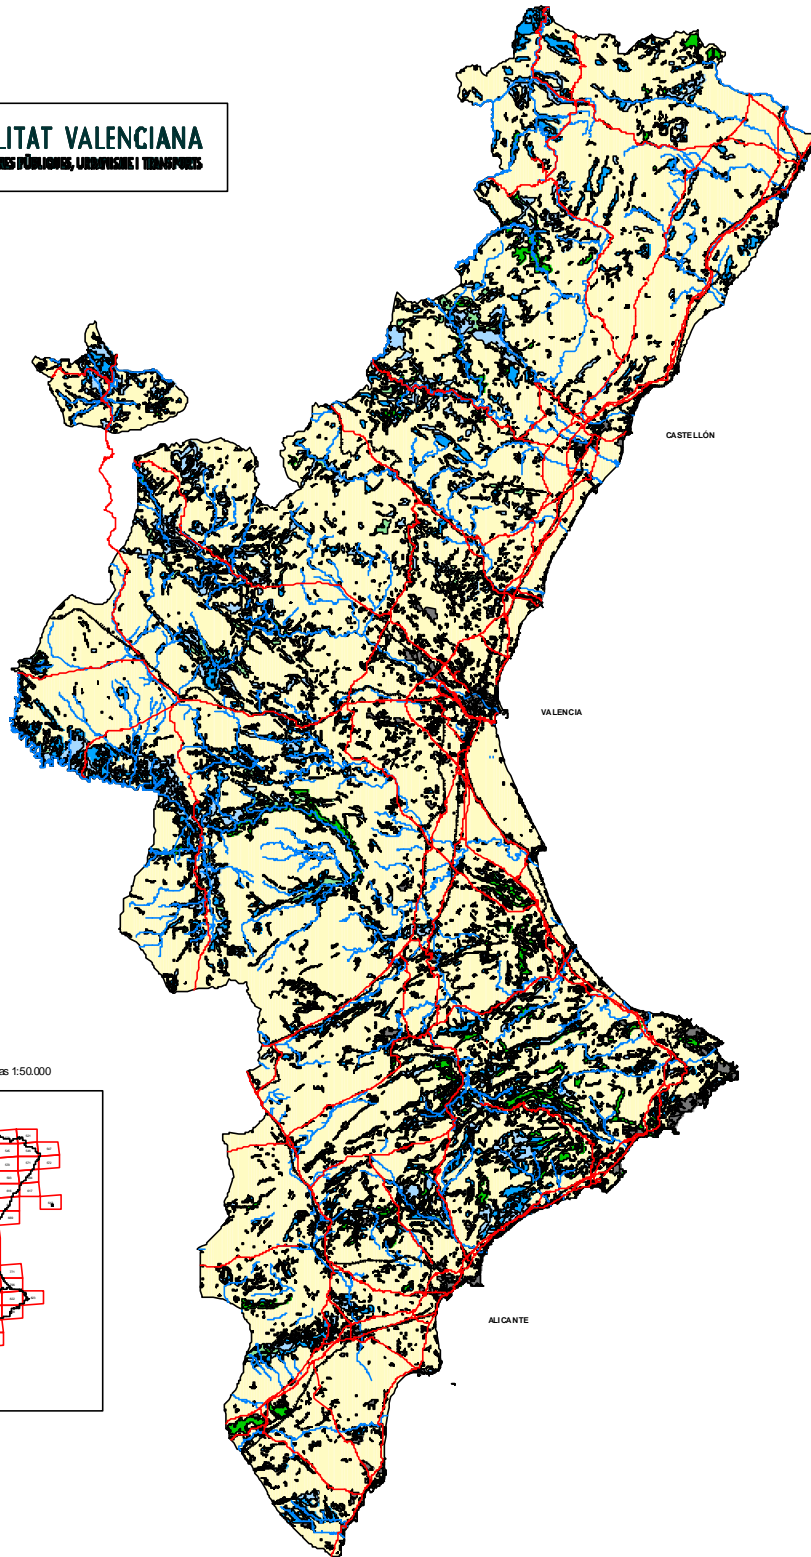

COMUNITAT VALENCIANA

RIESGO DE DESLIZAMIENTO

ESCALA 1 : 400.000

Distribución de hojas 1:50.000

GENERALITAT VALENCIANA
DIRECCIÓ GENERAL D'OBRES PÚBLIQUES, URBANISME I TRANSPORTS

RIESGO DE DESLIZAMIENTO
RISC D'ESLLIZAMENT

- RIESGO DE DESLIZAMIENTO ALTA
- RIESGO DE DESLIZAMIENTO MEDIA
- RIESGO DE DESLIZAMIENTO BAJA
- RIESGO DE DESLIZAMIENTO SIN RIESGO

MAPA DE RIESGO DE DESLIZAMIENTO

[Servicio Cartográfico Temático](#)