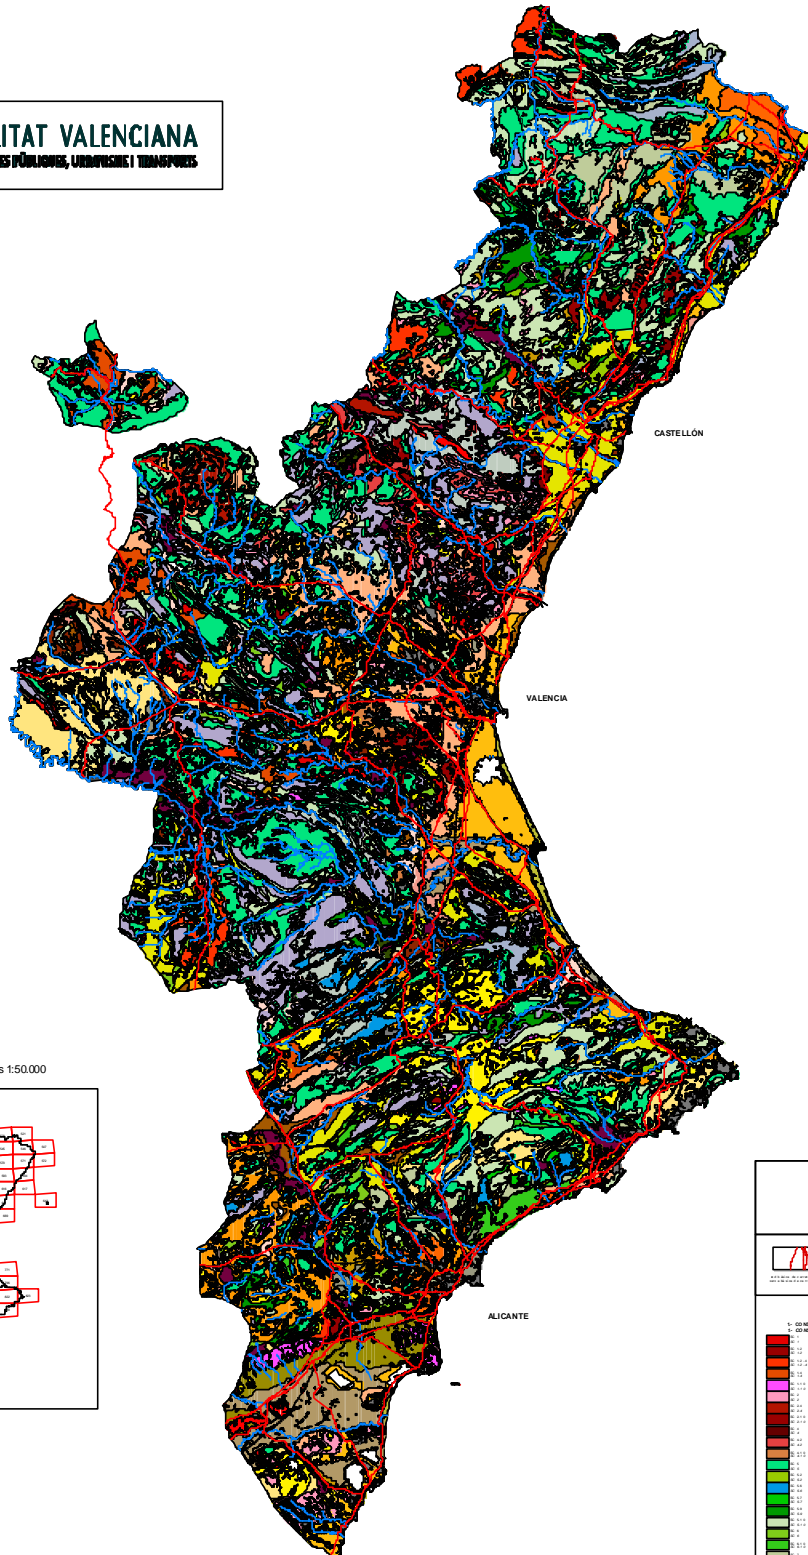

COMUNITAT VALENCIANA

LITOLOGIA

ESCALA 1 : 400.000

 **GENERALITAT VALENCIANA**
CONSELLERIA D'OBRES PÚBLIQUES, URBANISME I TRANSPORTS

Distribución de hojas 1:50.000

 **GENERALITAT VALENCIANA**
SECTOR D'OBRES PÚBLIQUES I ORGANISACIÓ TERRITORIAL

LITOLÒGIA
LITOLÒGIA

MAPA DE LITOLÒGIA
Per la Comunitat Valenciana