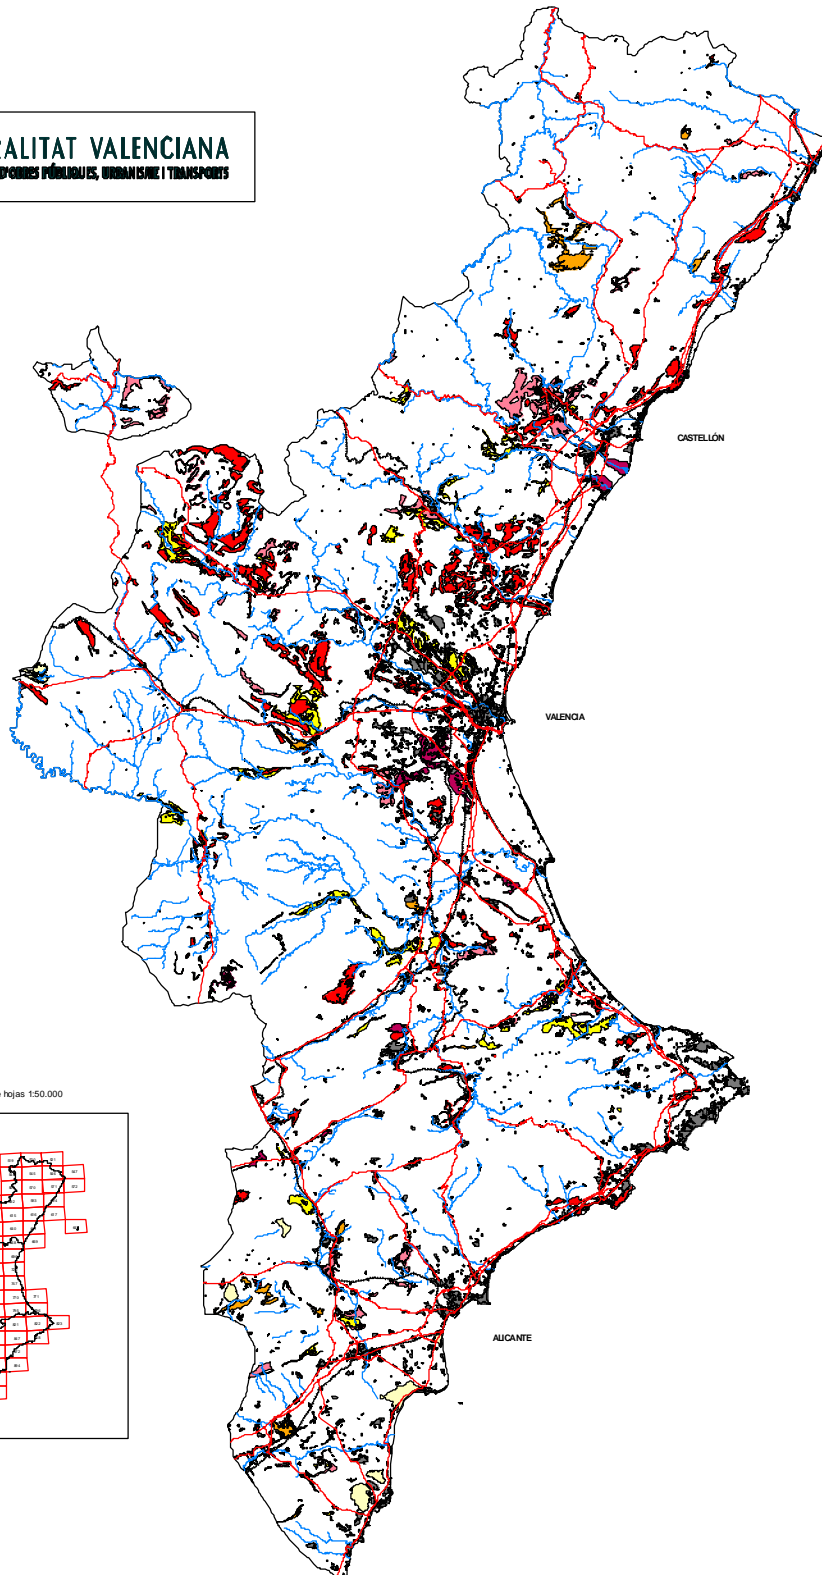

# COMUNITAT VALENCIANA

## APROVECHAMIENTO DE ROCAS INDUSTRIALES

ESCALA 1 : 400.000

Distribución de hojas 1:50.000

**GENERALITAT VALENCIANA**  
 GOBERNAR EN COMUNITAT I ORDENAR EL TERRITORI

**APROVECHAMIENTO DE ROCAS INDUSTRIALES**  
 APROVECHAMENT D'ROQUES INDUSTRIALS

	ROQUES INDUSTRIALS DE GRAN TALLADA
	ROQUES DE TALLADA MITJANA DE GRUESA DE 10 A 30 CM
	ROQUES DE TALLADA PETITA DE GRUESA DE 5 A 10 CM
	ROQUES DE TALLADA PETITA DE GRUESA DE 5 A 10 CM
	ROQUES DE TALLADA PETITA DE GRUESA DE 5 A 10 CM
	ROQUES DE TALLADA PETITA DE GRUESA DE 5 A 10 CM
	ROQUES DE TALLADA PETITA DE GRUESA DE 5 A 10 CM
	ROQUES DE TALLADA PETITA DE GRUESA DE 5 A 10 CM

MAPA DE APROVECHAMIENTO DE ROCAS INDUSTRIALES

Seto Cartogràfic i Topogràfic