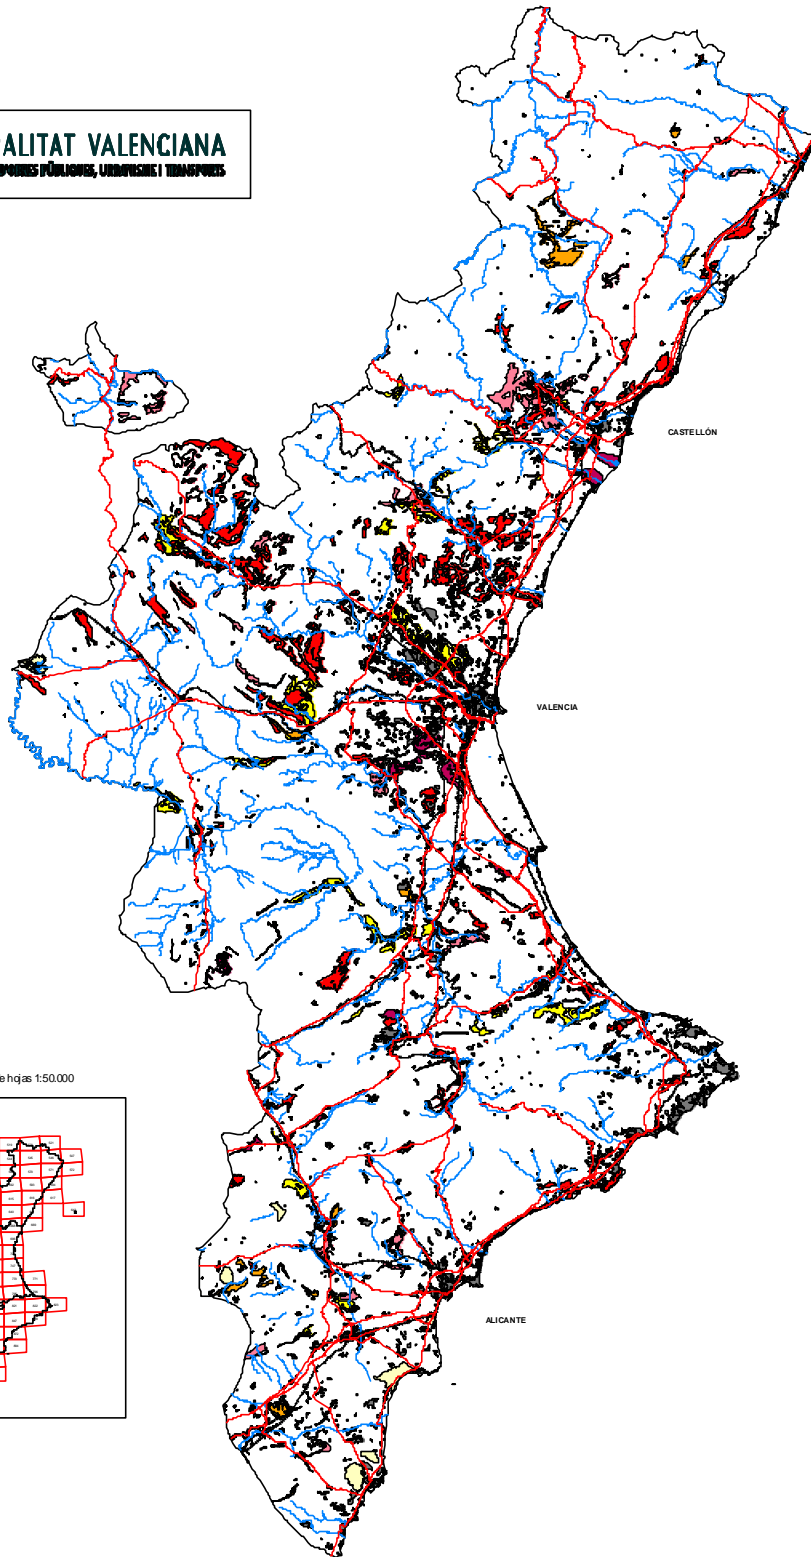

COMUNITAT VALENCIANA

APROVECHAMIENTO DE ROCAS INDUSTRIALES

ESCALA 1 : 400.000

Distribución de hojas 1:50.000

GENERALITAT VALENCIANA
CONSSELLERIA D'OBRES PÚBLIQUES, URBANISME I TRANSPORTS

MAPA DE APROVECHAMIENTO DE ROCAS INDUSTRIALES
AÑO DISEÑO: 2014

	INDUSTRIALIZACIÓN
	INDUSTRIALIZACIÓN
	INDUSTRIALIZACIÓN
	INDUSTRIALIZACIÓN
	INDUSTRIALIZACIÓN
	OTRO

MAPA DE APROVECHAMIENTO DE ROCAS INDUSTRIALES
© Servei Cartogràfic de Temes Ba