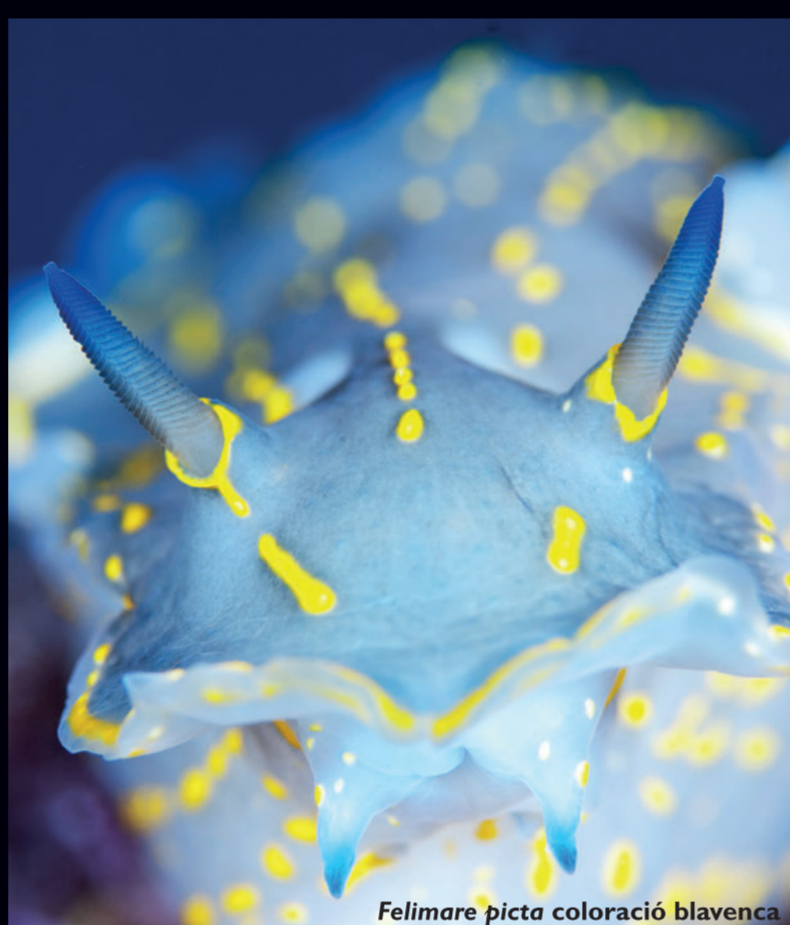

# Bavoses de mar

Banc de Dades de Biodiversitat  
de la Comunitat Valenciana

<http://bdb.cma.gva.es>

BANC DE DADES DE  
BIODIVERSITAT  
COMUNITAT VALENCIANA

CONSELLERIA D'INFRASTRUCTURES, TERRITORI I MEDI AMBIENT

*Felimare picta* sobre *Posidonia oceanica*

*Aplysia depilans*

*Elysia timida* sobre *Acetabularia acetabulum*

*Felimare picta* coloració blavenc

*Bursatella leachi* emetent secreció defensiva

*Diaphorodoris papillata*

*Flabellina affinis*

*Dendrodoris grandiflora*

*Dondice banyulensis*

*Facelina annulicornis*

*Thuridilla hopei*

*Janolus cristatus*

**30** anys llei de símbols  
D'IDENTITAT  
GENERALITAT VALENCIANA

Fotografies del llibre  
**nautilus**