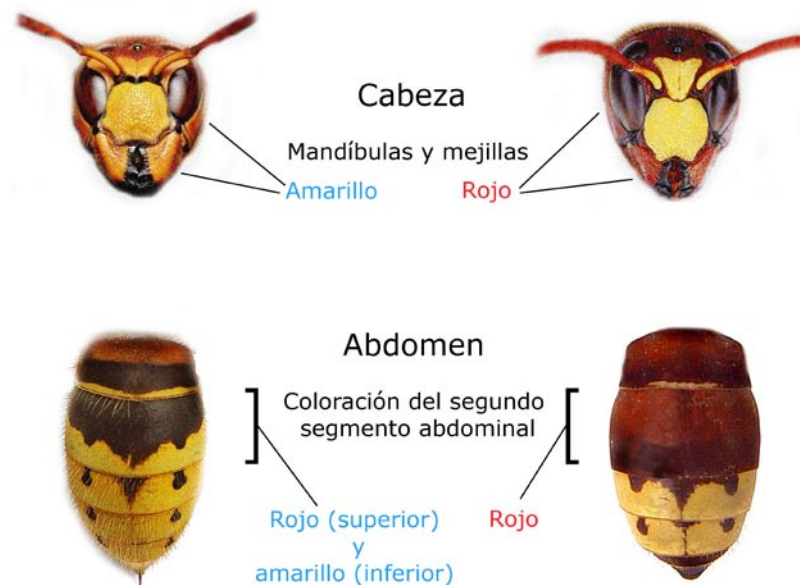

**Vespa crabro.** Autóctona

- Gran tamaño, reinas 25-34 mm, obreras y machos 18-24 mm.
- Coloración general granate, con varias bandas amarillas al final del abdomen.
- Cabeza con mandíbulas y mejillas de color amarillo.

*Vespa crabro*  
Autóctona

*Vespa orientalis*  
Invasora

**Vespa orientalis.** Invasora

- Gran tamaño, reinas 22-27 mm, obreras y machos 17-21 mm.
- Coloración general granate, con 2 bandas amarillas en el abdomen.
- Cabeza con mandíbulas y mejillas de color granate.

Cabeza  
Mandíbulas y mejillas  
Amarillo Rojo

Abdomen  
Coloración del segundo segmento abdominal  
Rojo (superior) y amarillo (inferior) Rojo