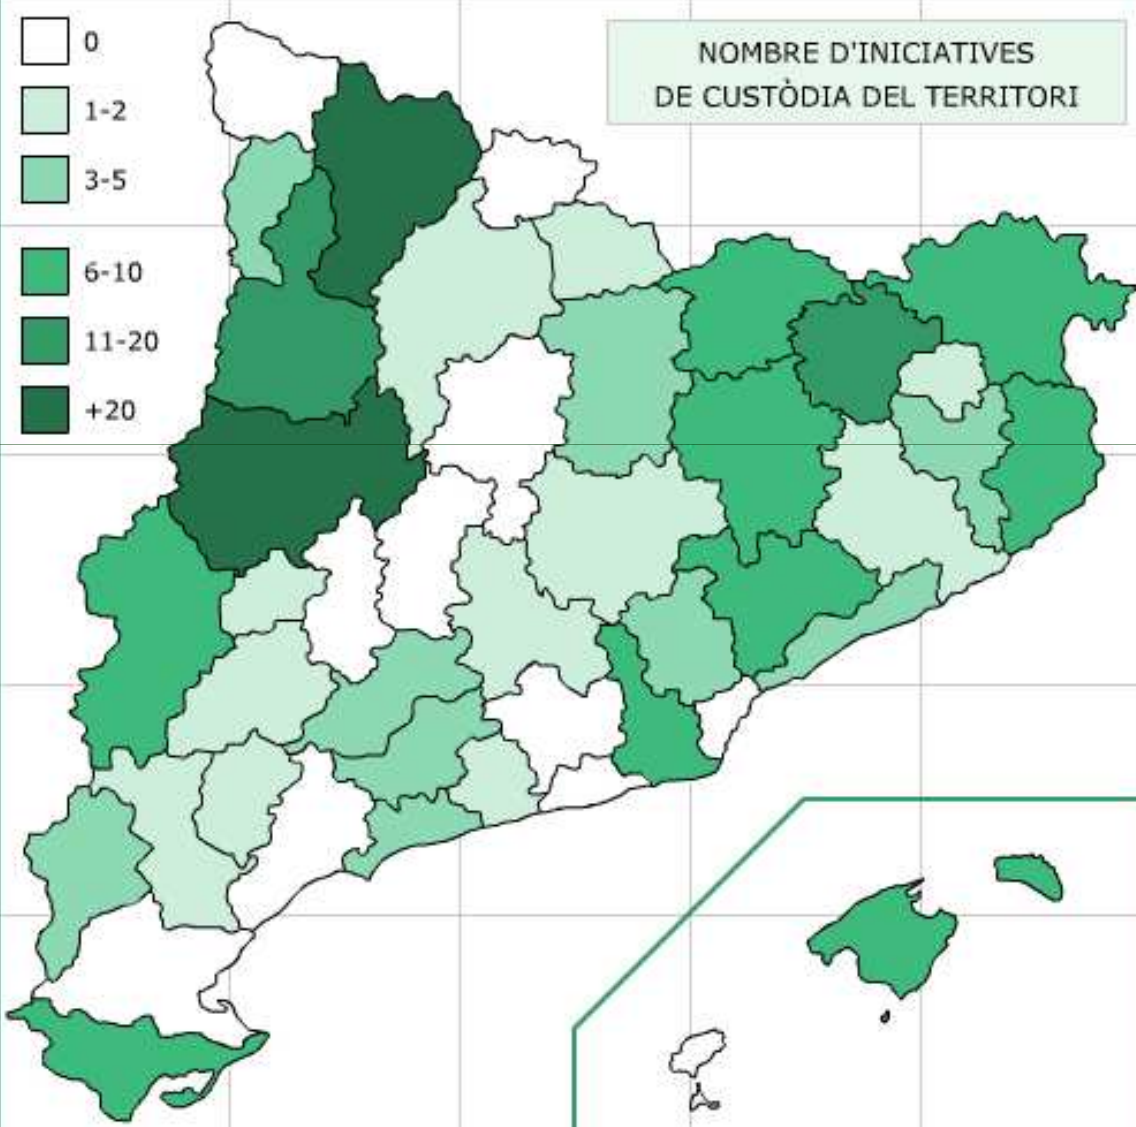

Superficie total=
4,49% de Catalunya

Custodia del Territorio

Cómo implicar a los propietarios públicos y privados en la conservación de la naturaleza

2001

2000

2002

2005

NOMBRE D'INICIATIVES DE CUSTÒDIA DEL TERRITORI

- 0
- 1-2
- 3-5
- 6-10
- 11-20
- +20

Alt Camp (5)	Mallorca (6)
Alt Empordà (9)	Maresme (3)
Alt Penedès (0)	Menorca (10)
Alt Urgell (2)	Montsià (7)
Alta Ribagorça (4)	Noguera (31)
Andorra (0)	Osona (10)
Anoia (2)	Pallars Jussà (18)
Bages (2)	Pallars Sobirà (30)
Baix Camp (0)	Pla d'Urgell (1)
Baix Ebre (0)	Pla de l'Estany (2)
Baix Empordà (7)	Priorat (2)
Baix Llobregat (9)	Ribera d'Ebre (2)
Baix Penedès (1)	Ripollès (7)
Barcelonès (0)	Segarra (0)
Berguedà (3)	Segrià (8)
Cerdanya (2)	Selva (1)
Conca del Barberà (3)	Solsonès (0)
Eivissa (0)	Tarragonès (4)
Formentera (0)	Terra Alta (3)
Garraf (0)	Urgell (0)
Garrigues (1)	Vall d'Aran (0)
Garrotxa (12)	Vallès Occidental (5)
Gironès (4)	Vallès Oriental (8)