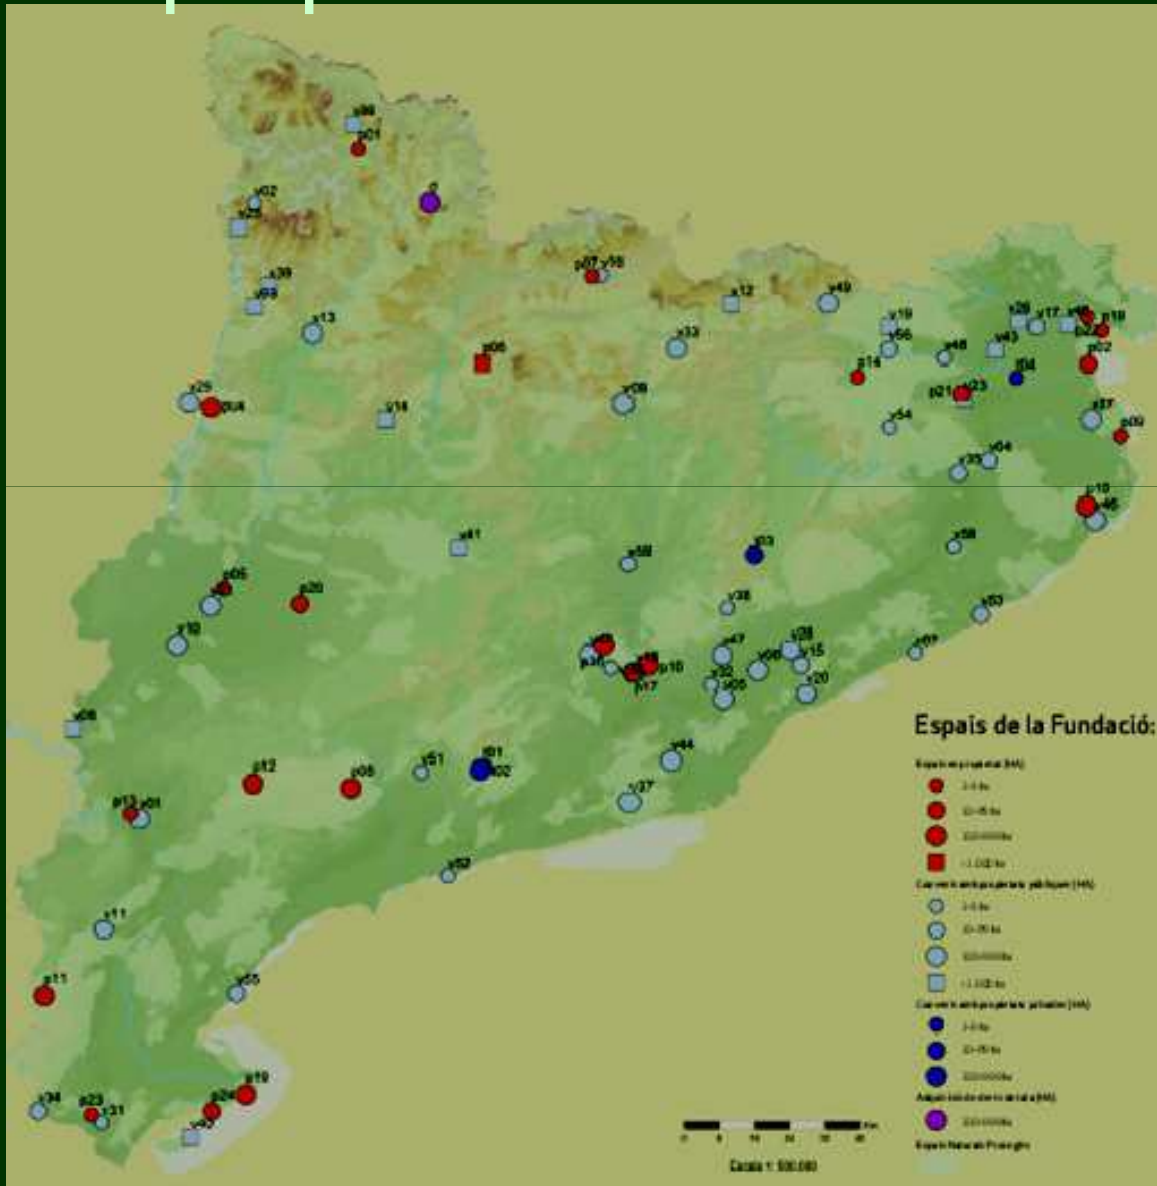

Red de Espacios de la FTP: la “propiedad social”

● **ESPACIOS FTP**
24 fincas,
7.834 ha,
>10 millones de euros

● **ACUERDOS DE CUSTODIA DEL TERRITORIO**
61 espacios,
136.262 ha,
2,4 millones de euros

● **DERECHOS DE TALA**
25 bosques,
142 ha,
>213.000 euros

Superficie total=
4,49% de Catalunya